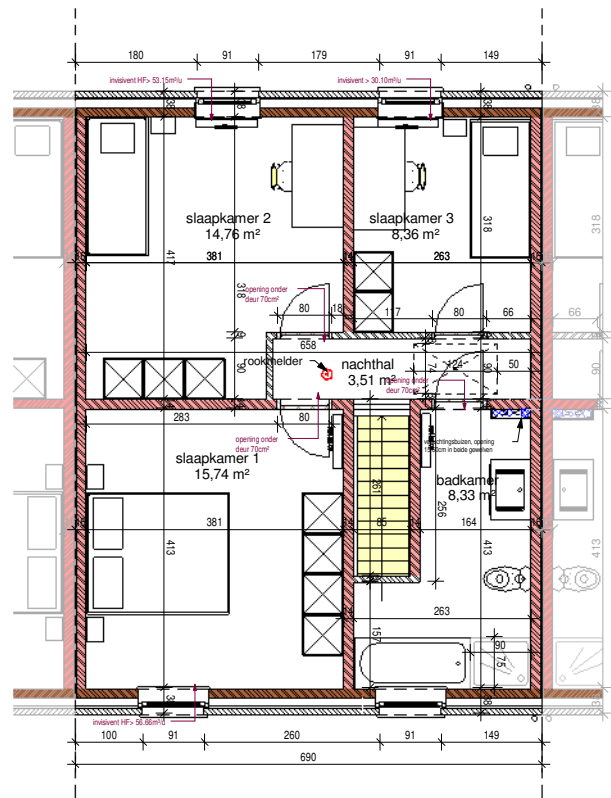

2de verdieping

lot 140

gelijkvloers

1ste verdieping

Grote Heerweg 2
8791 Beveren-Leie
Tel. : 056/70 59 58
FAX : 056/71 27 97
www.paulhuyzentruyt.be

Bouwheer:
PAUL HUYZENTRUYT

lot 140 - plannen

Ontwerpen:
Heule 3.1 - 19 woningen

voorgevel

achtergevel

Bouwheer:

BOUW
PAUL HUYZENTRUYT

Grote Heerweg 2
8791 Beveren-Leie
Tel. : 056/71 27 97
FAX : 056/70 59 58
www.paulhuyzentruyt.be

lot 140. - gevels

Ontwerpen:

Heule 3.1 - 19 woningen