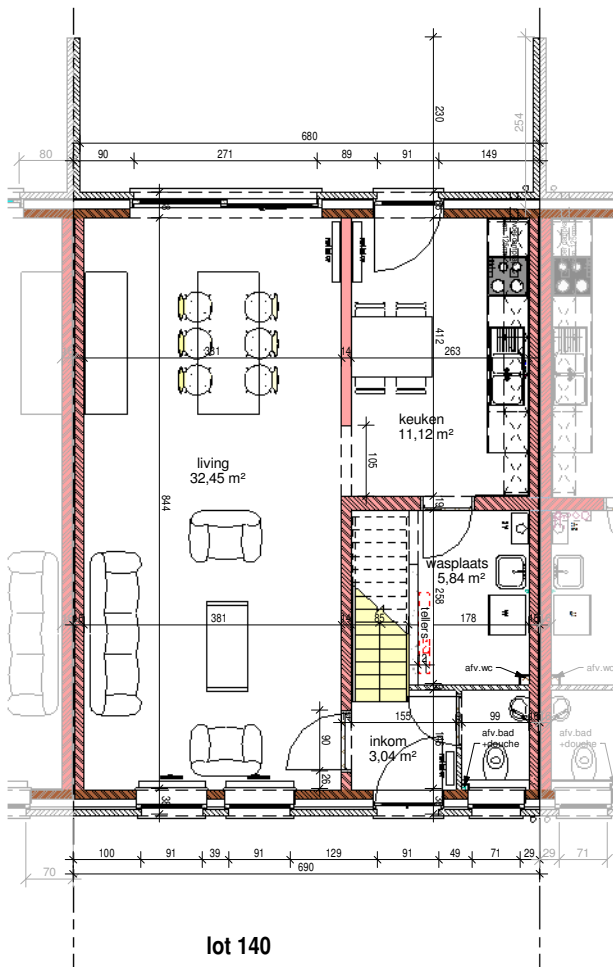

2de verdieping

lot 140

gelijkvloers

1ste verdieping

Grote Heerweg 2
8791 Beveren-Leie
Tel. : 056/70 59 58
FAX : 056/71 27 97
www.paulhuyzentruyt.be

Bouwheer:
PAUL HUYZENTRUYT

lot 140 - plannen

Ontwerpen:
Heule 3.1 - 19 woningen

voorgevel

achtergevel

Bouwheer:

BOUW
PAUL HUYZENTRUYT

Grote Heerweg 2
8791 Beveren-Leie
Tel. : 056/71 27 97
FAX : 056/70 59 58
www.paulhuyzentruyt.be

lot 140. - gevels

Ontwerpen:

Heule 3.1 - 19 woningen