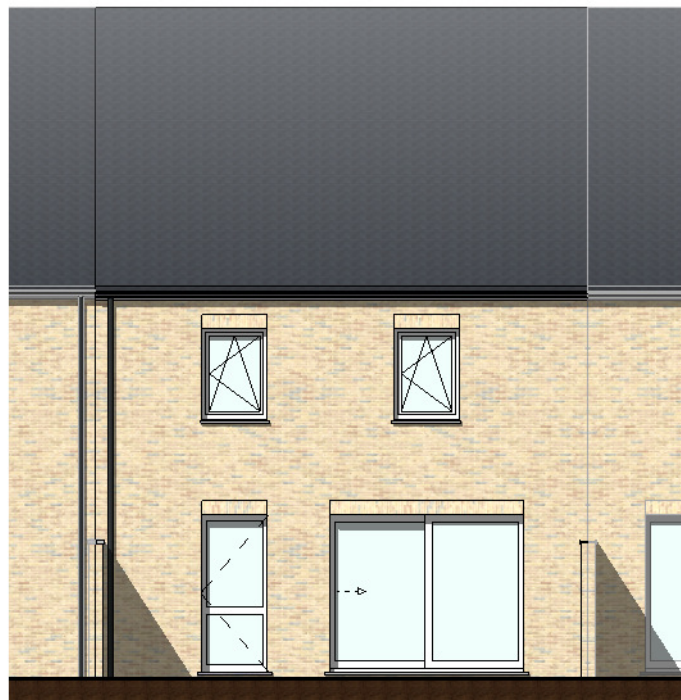

2de verdieping

lot 140

gelijkvloers

1ste verdieping

Grote Heerweg 2
8791 Beveren-Leie
Tel. : 056/70 59 58
FAX : 056/71 27 97
www.paulhuyzentruyt.be

Bouwheer:
PAUL HUYZENTRUYT

lot 140 - plannen

Ontwerpen:
Heule 3.1 - 19 woningen

voorgevel

achtergevel

Bouwheer:

BOUW
PAUL HUYZENTRUYT

Grote Heerweg 2
8791 Beveren-Leie
Tel. : 056/71 27 97
FAX : 056/70 59 58
www.paulhuyzentruyt.be

lot 140. - gevels

Ontwerpen:

Heule 3.1 - 19 woningen