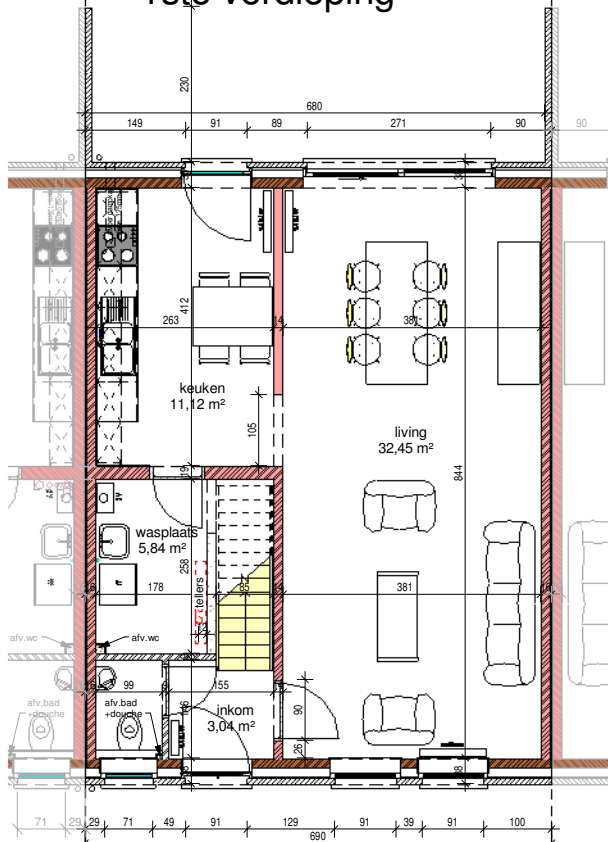

1ste verdieping

2de verdieping

lot 181  
gelijkvloers

Grote Heerweg 2  
8791 Beveren-Leie  
Tel. : 056/70 59 58  
FAX : 056/71 27 97  
www.paulhuyzentruyt.be

Bouwheer:  
**BOUW**  
**PAUL HUYZENTRUYT**

lot 181 - plannen

Ontwerpen:  
Heule 3.1 - 19 woningen

achtergevel

voorgevel

Bouwheer:

**BOUW**  
**PAUL HUYZENTRUYT**

Grote Heerweg 2  
8791 Beveren-Leie  
Tel. : 056/71 27 97  
FAX : 056/70 59 58  
[www.paulhuyzentruyt.be](http://www.paulhuyzentruyt.be)

lot 181. - gevels

Ontwerpen:  
Heule 3.1 - 19 woningen