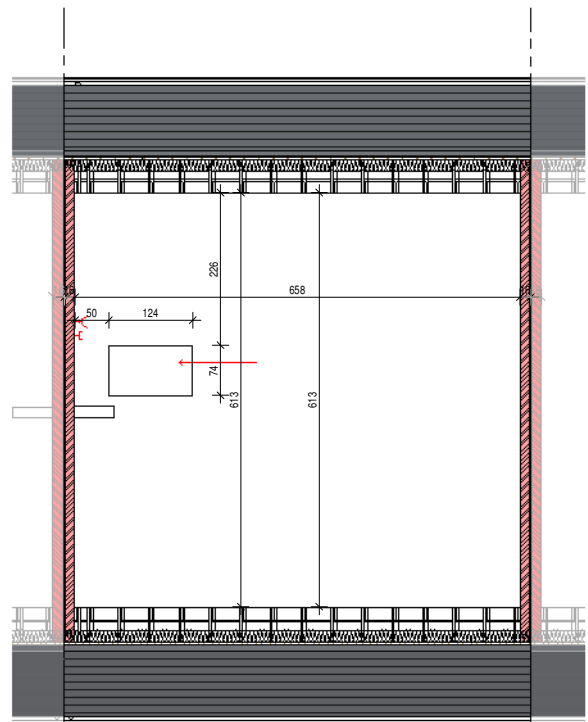

1ste verdieping

2de verdieping

lot 181  
gelijkvloers

Grote Heerweg 2  
8791 Beveren-Leie  
Tel. : 056/70 59 58  
FAX : 056/71 27 97  
www.paulhuyzentruyt.be

Bouwheer:  
**BOUW**  
**PAUL HUYZENTRUYT**

lot 181 - plannen

Ontwerpen:  
Heule 3.1 - 19 woningen

achtergevel

voorgevel

Bouwheer:

**BOUW**  
**PAUL HUYZENTRUYT**

Grote Heerweg 2  
8791 Beveren-Leie  
Tel. : 056/71 27 97  
FAX : 056/70 59 58  
[www.paulhuyzentruyt.be](http://www.paulhuyzentruyt.be)

lot 181. - gevels

Ontwerpen:  
Heule 3.1 - 19 woningen