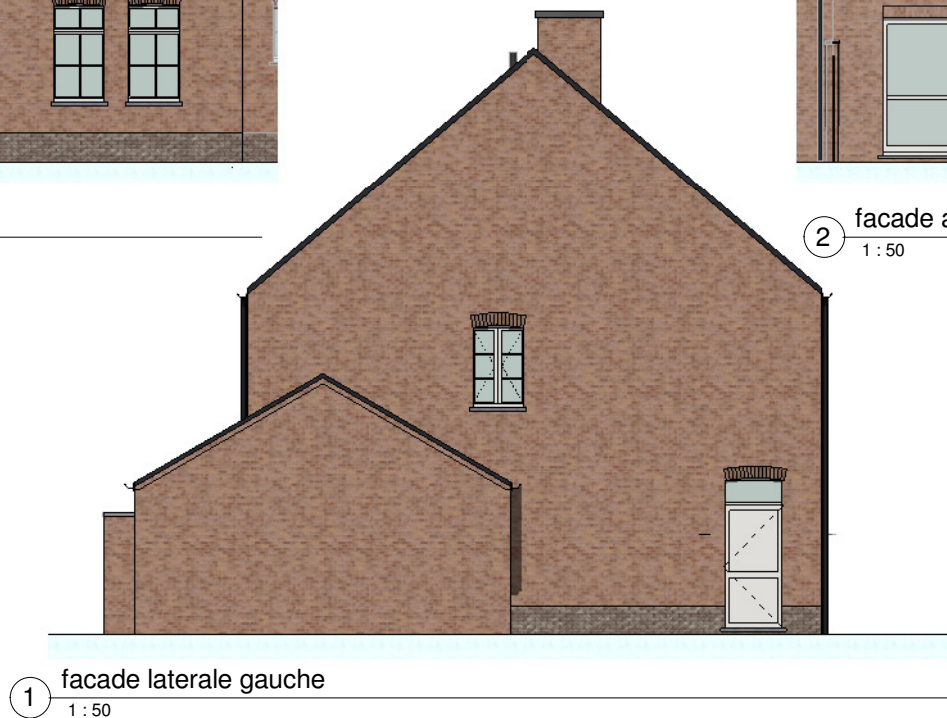

1 rez-de-chaussee
1 : 50

2 1° étage
1 : 50

WONINGBUREAU www.paulhuyzentruyt.be
PAUL HUYZENTRUYT

GROTE HEERWEG 2 ■ 8791 BEVEREN-LEIE ■ T 056.71 27 97 ■ F 056.70 59 58

Herseaux (Mouscron) - type C4L-3cg lot 3

3 facade principale
1 : 50

2 facade arriere
1 : 50

1 facade laterale gauche
1 : 50

WONINGBUREAU www.paulhuyzentruyt.be
PAUL HUYZENTRUYT

GROTE HEERWEG 2 ■ 8791 BEVEREN-LEIE ■ T 056.71 27 97 ■ F 056.70 59 58

Herseaux (Mouscron) - type C4L-3cg lot 3