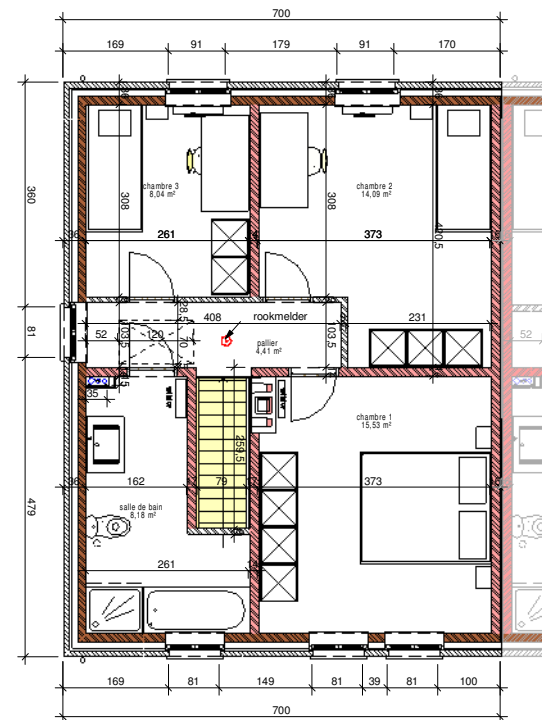

1 rez-de-chaussee
1 : 50

2 1° étage
1 : 50

WONINGBUREAU www.paulhuyzentruyt.be
PAUL HUYZENTRUYT

GROTE HEERWEG 2 ■ 8791 BEVEREN-LEIE ■ T 056.71 27 97 ■ F 056.70 59 58

Herseaux (Mouscron) - type C4L-3cg lot 3

3 facade principale
1 : 50

2 facade arriere
1 : 50

1 facade laterale gauche
1 : 50

WONINGBUREAU www.paulhuyzentruyt.be
PAUL HUYZENTRUYT

GROTE HEERWEG 2 ■ 8791 BEVEREN-LEIE ■ T 056.71 27 97 ■ F 056.70 59 58

Herseaux (Mouscron) - type C4L-3cg lot 3