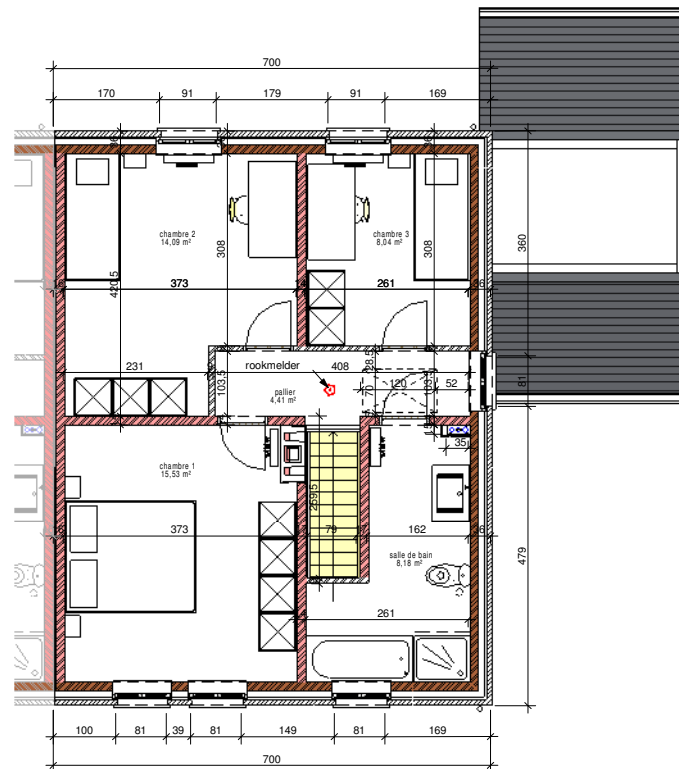

① rez-de-chaussee
1 : 50

② 1° etage
1 : 50

WONINGBUREAU www.paulhuyzentruyt.be
PAUL HUYZENTRUYT

GROTE HEERWEG 2 ■ 8791 BEVEREN-LEIE ■ T 056.71 27 97 ■ F 056.70 59 58

Herseaux (Mouscron) - type C4R-8cg, lot 8

② facade principale
1 : 50

③ facade arriere
1 : 50

① facade laterale droite
1 : 50

WONINGBUREAU www.paulhuyzentruyt.be
PAUL HUYZENTRUYT

GROTE HEERWEG 2 ■ 8791 BEVEREN-LEIE ■ T 056.71 27 97 ■ F 056.70 59 58

Herseaux (Mouscron) - type C4R-8cg, lot 8