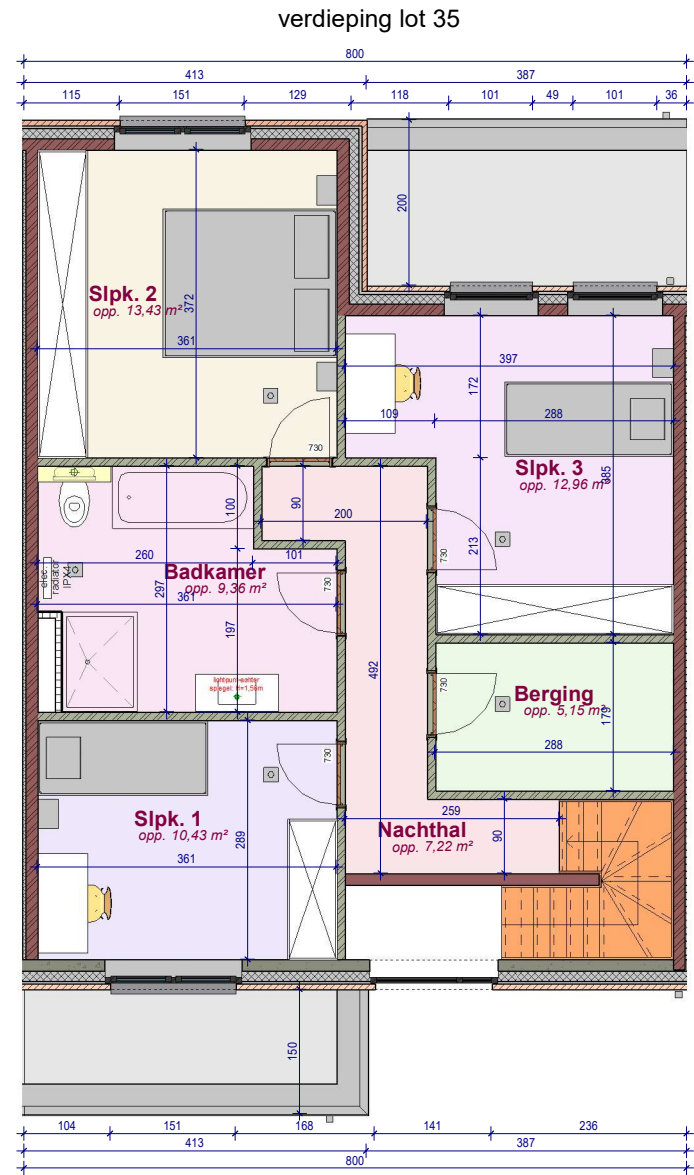

lot 35
voorgevel

lot 35
achtergevel

DOSSIER dossier nr.: Kuurne vlasschuur 2.2
plan : **Gevels lot 35**
plan nr. : **35**

ONTWERP
Kuurne vlasschuur 2.2

LIGGING
Meihoek
sectie C -nr. 15e2 en 13n
8520 Kuurne

DOSSIER dossier nr.: Kuurne vlsschuur 2.2
plan : **Fiche lot 35**
plan nr. : **LL35**

ONTWERP
Kuurne vlsschuur 2.2

LIGGING

Meihoek
sectie C -nr. 15e2 en 13n
8520 Kuurne