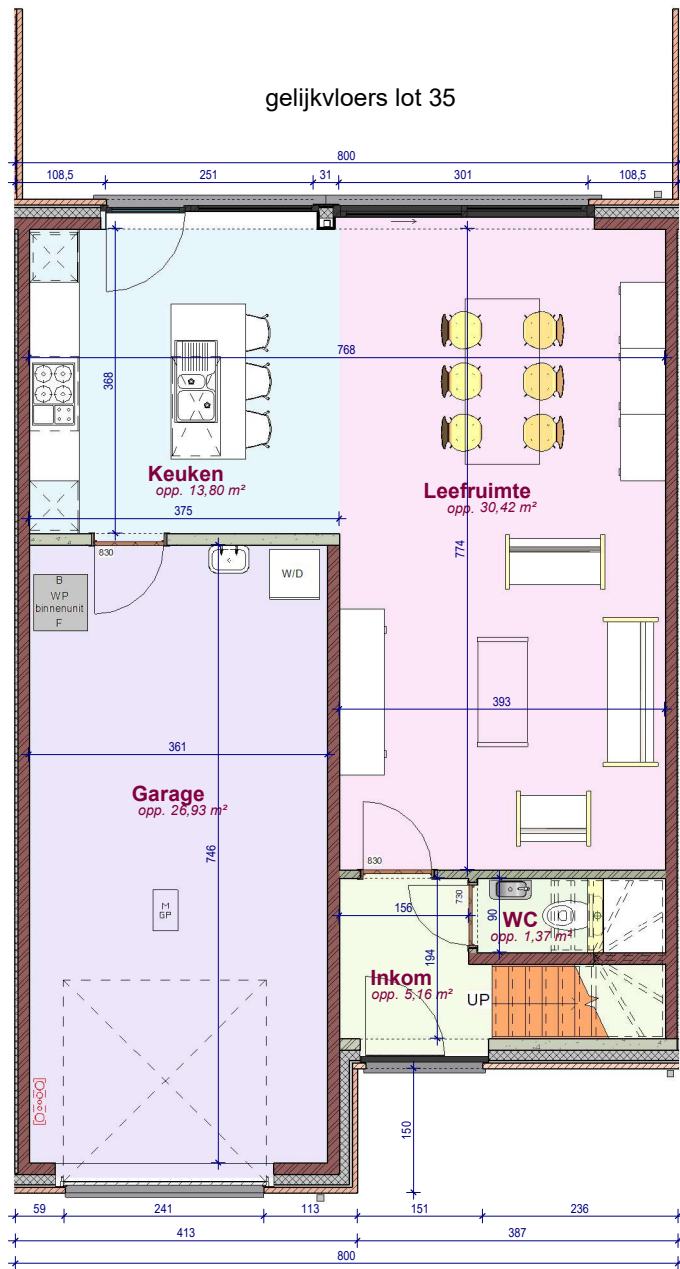

lot 35
voorgevel

lot 35
achtergevel

DOSSIER dossier nr.: Kuurne vlasschuur 2.2
plan : **Gevels lot 35**
plan nr. : **35**

ONTWERP
Kuurne vlasschuur 2.2

LIGGING
Meihoek
sectie C -nr. 15e2 en 13n
8520 Kuurne

DOSSIER dossier nr.: Kuurne vlsschuur 2.2
plan : **Fiche lot 35**
plan nr. : **LL35**

ONTWERP
Kuurne vlsschuur 2.2

LIGGING

Meihoek
sectie C -nr. 15e2 en 13n
8520 Kuurne