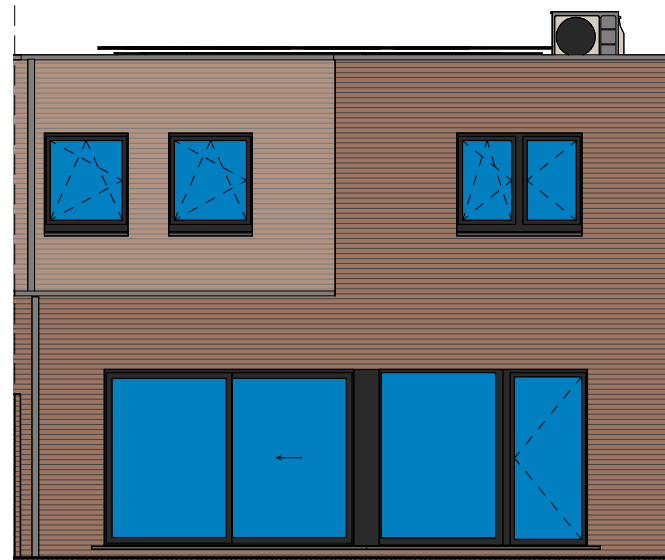

lot 35
voorgevel

lot 35
achtergevel

DOSSIER dossier nr.: Kuurne vlasschuur 2.2
plan : **Gevels lot 35**
plan nr. : **35**

ONTWERP
Kuurne vlasschuur 2.2

LIGGING
Meihoek
sectie C -nr. 15e2 en 13n
8520 Kuurne

DOSSIER dossier nr.: Kuurne vlsschuur 2.2
plan : **Fiche lot 35**
plan nr. : **LL35**

ONTWERP
Kuurne vlsschuur 2.2

LIGGING

Meihoek
sectie C -nr. 15e2 en 13n
8520 Kuurne