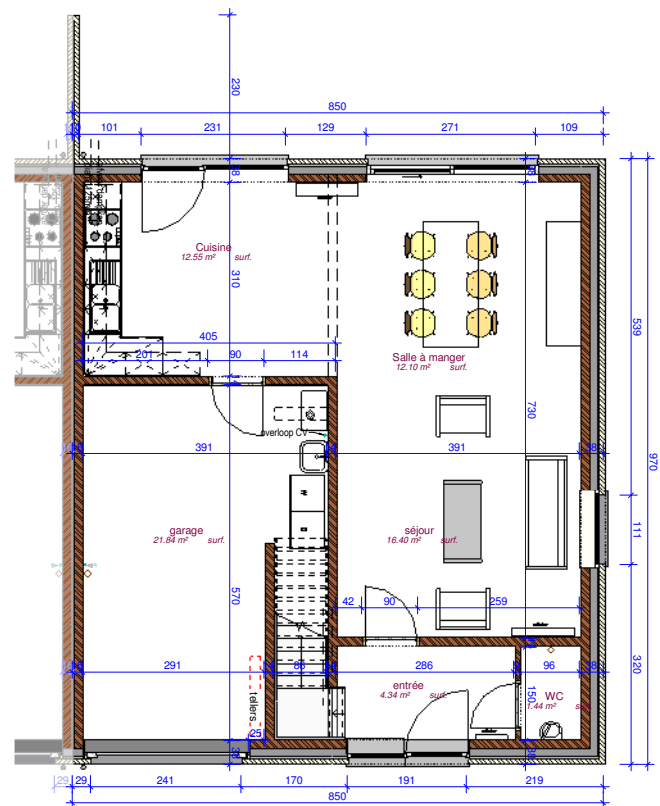

Façade laterale droite

Façade Arrière

Façade Principale

BOUW
PAUL HUYZENTRUYT

www.paulhuyzentruijt.be

GROTE HEERWEG 2 ■ 8791 BEVEREN-LEIE ■ T 056.71 27 97 ■ F 056.70 59 58

Clot de Massiet - Warneton - 1.2
gevels - lot 11

étage

Rez-de-chaussée

BOUW
PAUL HUYZENTRUYT

www.paulhuyzentruyt.be

GROTE HEERWEG 2 ■ 8791 BEVEREN-LEIE ■ T 056.71 27 97 ■ F 056.70 59 58

Clot de Massiet - Warneton - 1.2
plannen - lot 11.