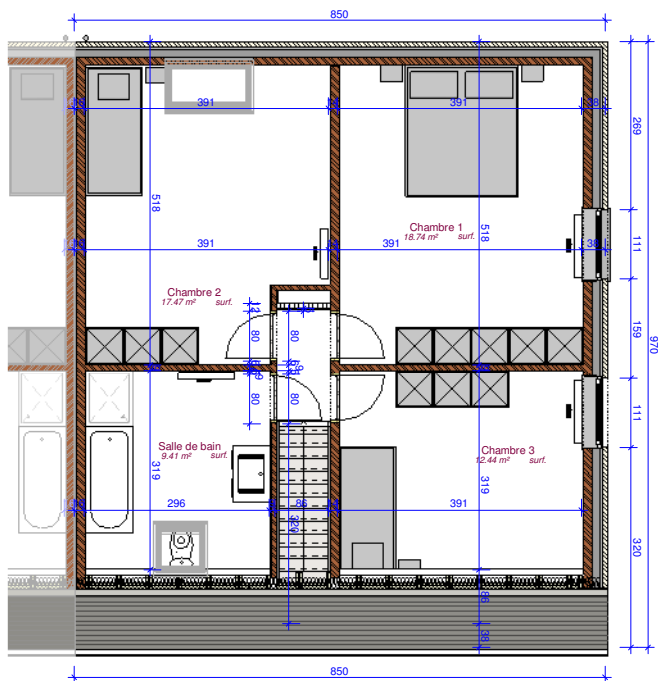

Façade laterale droite

Façade Arrière

Façade Principale

BOUW
PAUL HUYZENTRUYT

www.paulhuyzentruijt.be

GROTE HEERWEG 2 ■ 8791 BEVEREN-LEIE ■ T 056.71 27 97 ■ F 056.70 59 58

Clot de Massiet - Warneton - 1.2
gevels - lot 11

étage

Rez-de-chaussée

BOUW
PAUL HUYZENTRUYT

www.paulhuyzentruyt.be

GROTE HEERWEG 2 ■ 8791 BEVEREN-LEIE ■ T 056.71 27 97 ■ F 056.70 59 58

Clot de Massiet - Warneton - 1.2
plannen - lot 11.