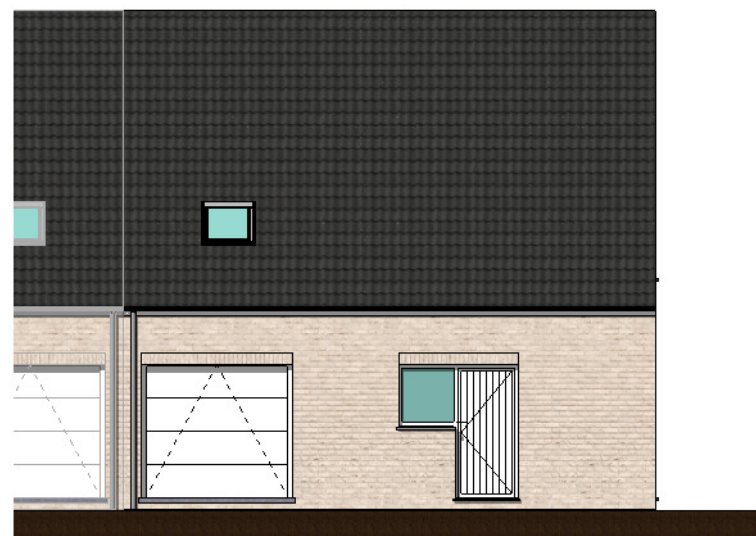

Façade laterale droite

Façade Arrière

Façade Principale

BOUW
PAUL HUYZENTRUYT

www.paulhuyzentruijt.be

GROTE HEERWEG 2 ■ 8791 BEVEREN-LEIE ■ T 056.71 27 97 ■ F 056.70 59 58

Clot de Massiet - Warneton - 1.2
gevels - lot 11

étage

Rez-de-chaussée

BOUW
PAUL HUYZENTRUYT

www.paulhuyzentruyt.be

GROTE HEERWEG 2 ■ 8791 BEVEREN-LEIE ■ T 056.71 27 97 ■ F 056.70 59 58

Clot de Massiet - Warneton - 1.2
plannen - lot 11.