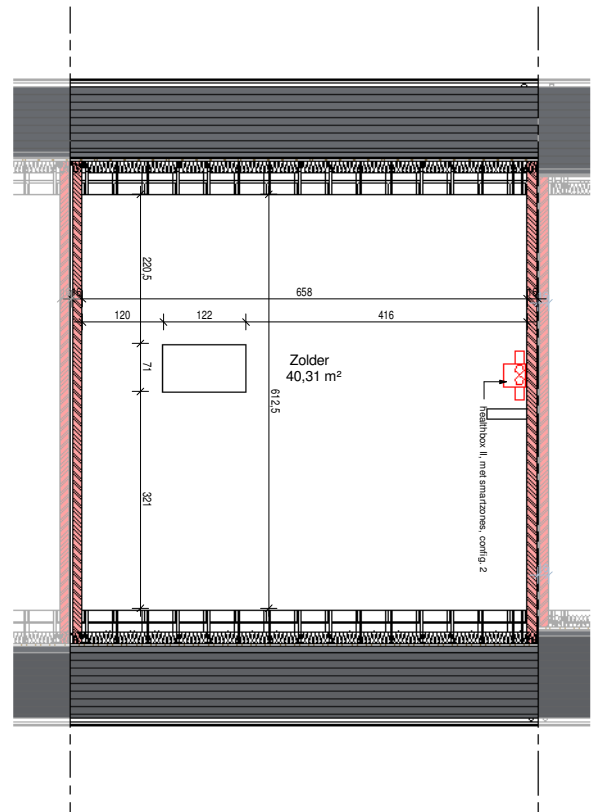

1ste verdieping

2de verdieping

gelijkvloers

**BOUW**  
**PAUL HUYZEN TRUYST**  
www.paulhuyzentruyst.be

lot 176 - plannen

Ontwerpen:  
Heule 3.2- 14 woningen

Voorgevel

Achtergevel