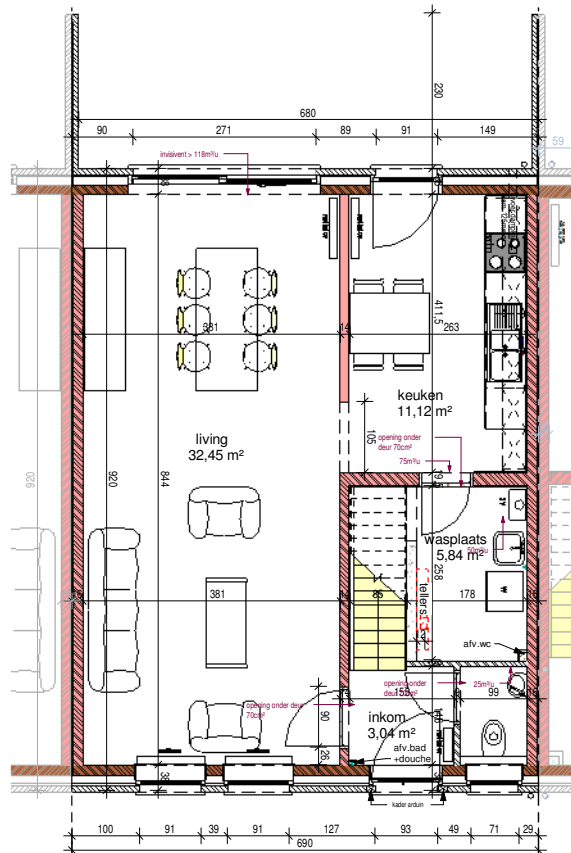

1ste verdieping

2de verdieping

gelijkvloers

**BOUW**  
**PAUL HUYZEN TRUYST**  
www.paulhuyzentruyst.be

lot 176 - plannen

Ontwerpen:  
Heule 3.2- 14 woningen

Voorgevel

Achtergevel