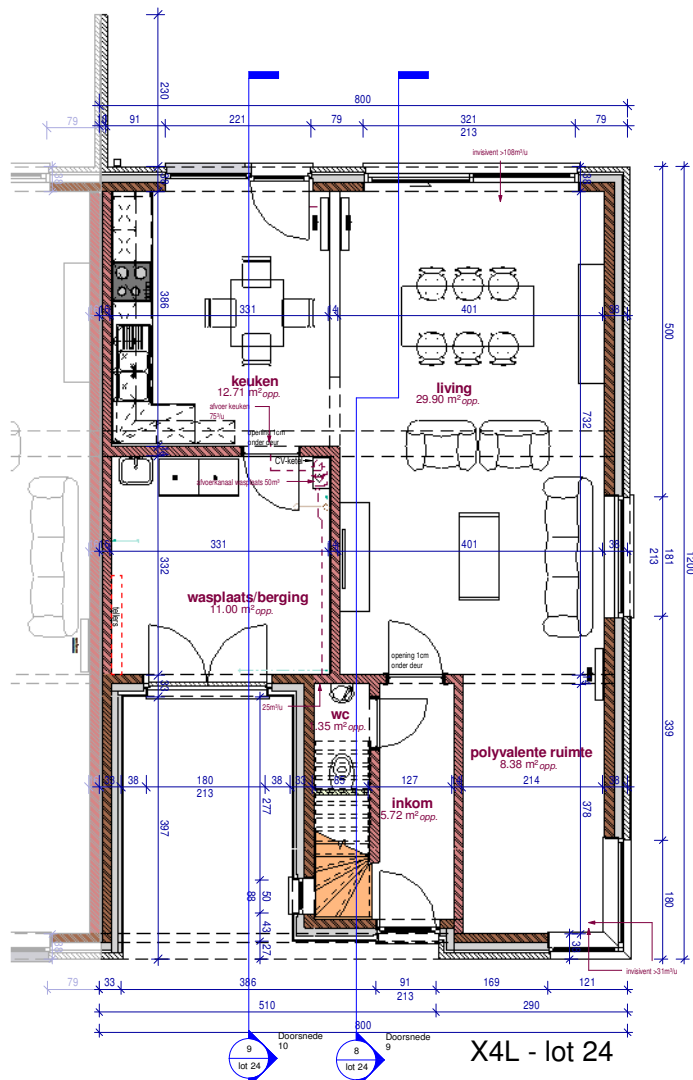

gevel rechts

achtergevel

voorgevel

**BOUW**  
**PAUL HUYZENRUYT**

www.paulhuyzenruyt.be

GROTE HEERWEG 2 ■ 8791 BEVEREN-LEIE ■ T 056.71 27 97 ■ F 056.70 59 58

Harelbeke - Smeyershof 1.4  
lot 24 - gevels

gelijkvloers

verdieping

**BOUW**  
**PAUL HUYZENRUYT**

www.paulhuyzenruyt.be

GROTE HEERWEG 2 ■ 8791 BEVEREN-LEIE ■ T 056.71 27 97 ■ F 056.70 59 58

Harelbeke - Smeyershof 1.4  
lot 24 - plannen