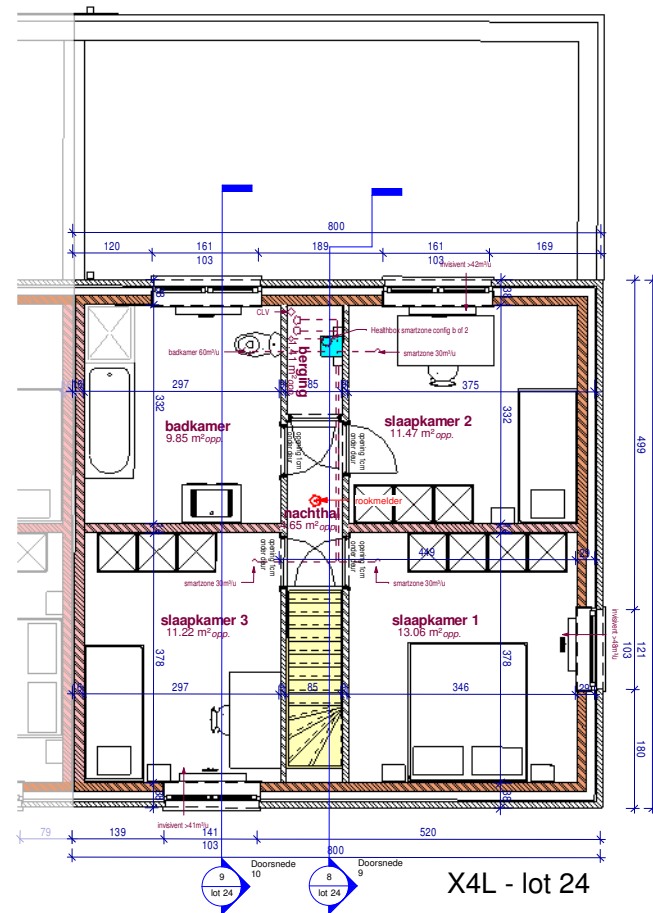

gevel rechts

achtergevel

voorgevel

**BOUW**  
**PAUL HUYZENRUYT**

www.paulhuyzenruyt.be

GROTE HEERWEG 2 ■ 8791 BEVEREN-LEIE ■ T 056.71 27 97 ■ F 056.70 59 58

Harelbeke - Smeyershof 1.4  
lot 24 - gevels

gelijkvloers

verdieping

**BOUW**  
**PAUL HUYZENRUYT**

www.paulhuyzenruyt.be

GROTE HEERWEG 2 ■ 8791 BEVEREN-LEIE ■ T 056.71 27 97 ■ F 056.70 59 58

Harelbeke - Smeyershof 1.4  
lot 24 - plannen