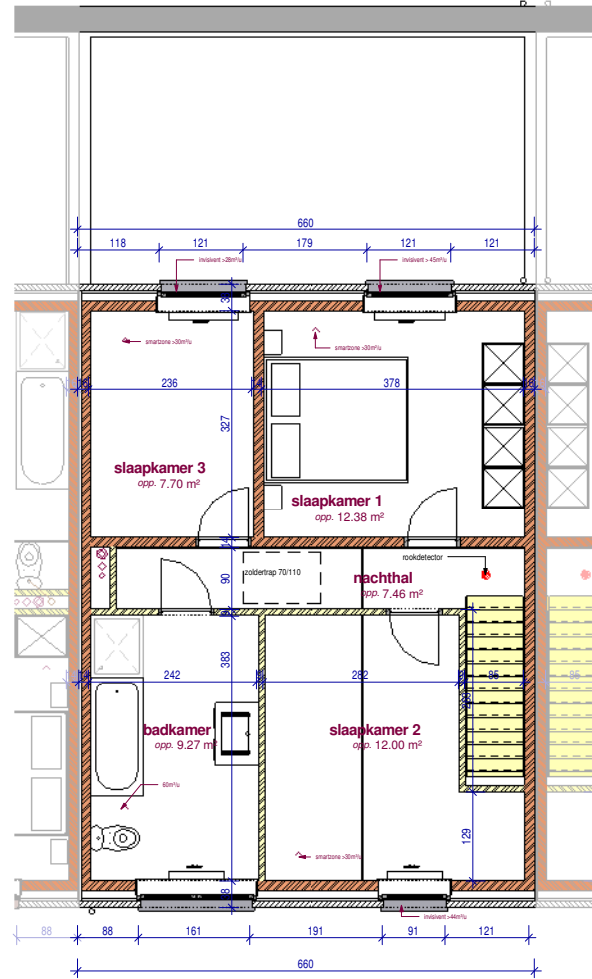

gelijkvloers

1ste verdieping

2de verdieping

**BOUW**  
**PAUL HUYZENTRUYT**

www.paulhuyzentruyt.be

GROTE HEERWEG 2 ■ 8791 BEVEREN-LEIE ■ T 056.71 27 97 ■ F 056.70 59 58

**Eke - 1.1 - 14 woningen**  
**lot 290 - plannen**

Voorgevel

achtergevel

**BOUW**  
**PAUL HUYZENRUYT**

[www.paulhuyzenruyt.be](http://www.paulhuyzenruyt.be)

GROTE HEERWEG 2 ■ 8791 BEVEREN-LEIE ■ T 056.71 27 97 ■ F 056.70 59 58

**Eke - 1.1 - 14 woningen**  
**lot 290. - gevels**