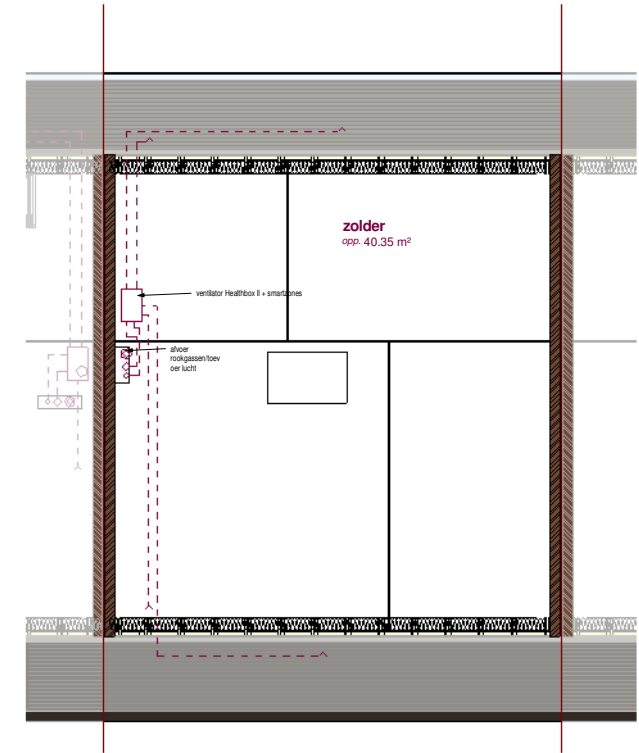

gelijkvloers

1ste verdieping

2de verdieping

**BOUW**  
**PAUL HUYZENTRUYT**

www.paulhuyzentruyt.be

GROTE HEERWEG 2 ■ 8791 BEVEREN-LEIE ■ T 056.71 27 97 ■ F 056.70 59 58

**Eke - 1.1 - 14 woningen**  
**lot 290 - plannen**

Voorgevel

achtergevel

**BOUW**  
**PAUL HUYZENRUYT**

[www.paulhuyzenruyt.be](http://www.paulhuyzenruyt.be)

GROTE HEERWEG 2 ■ 8791 BEVEREN-LEIE ■ T 056.71 27 97 ■ F 056.70 59 58

**Eke - 1.1 - 14 woningen**  
**lot 290. - gevels**