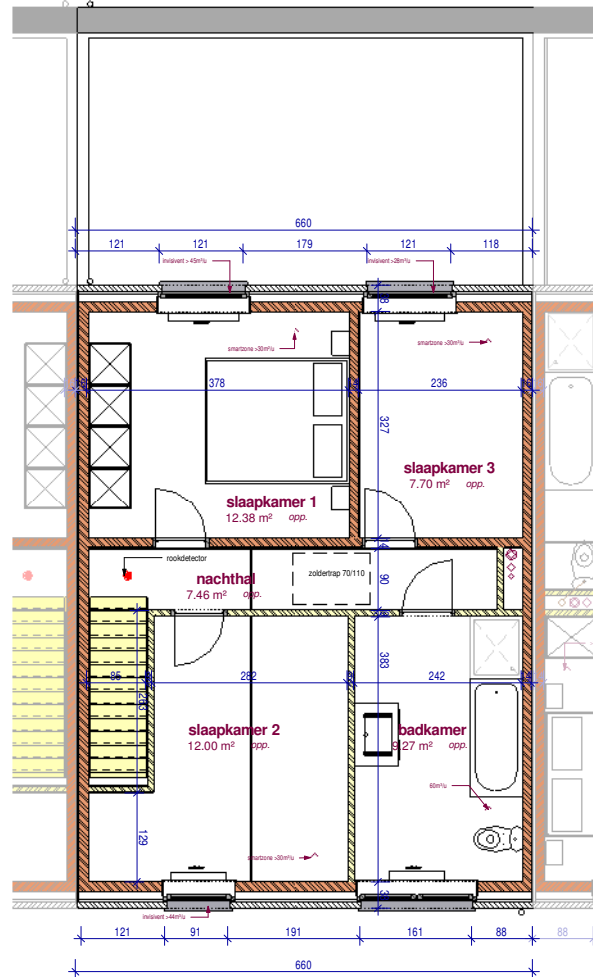

gelijkvloers

1ste verdieping

2de verdieping

BOUW
PAUL HUYZENRUYT

www.paulhuyzenruyt.be

Eke - 1.1 - 14 woningen
lot 291 - plannen

Voorgevel

achtergevel