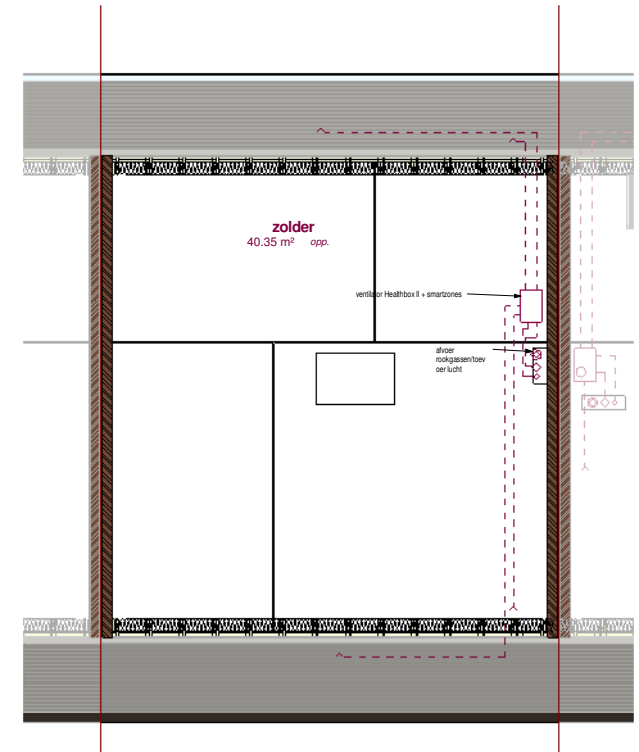

gelijkvloers

1ste verdieping

2de verdieping

BOUW
PAUL HUYZENRUYT

www.paulhuyzenruyt.be

Eke - 1.1 - 14 woningen
lot 291 - plannen

Voorgevel

achtergevel