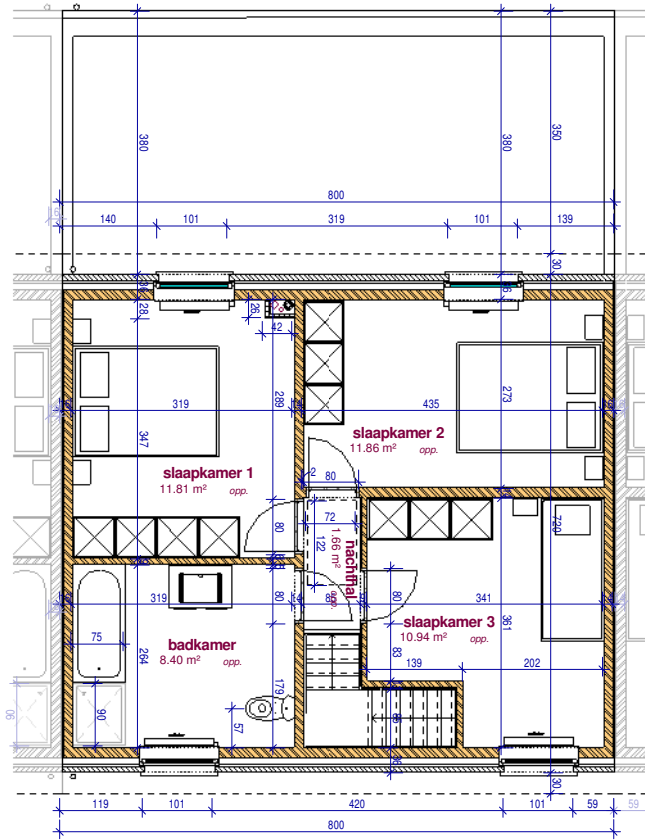

gelijkvloers

1ste verdieping

2de verdieping

BOUW
PAUL HUYZENRUYT

www.paulhuyzenruyt.be

Eke - 1.1 - 14 woningen
lot 296 - plannen

Voorgevel

achtergevel