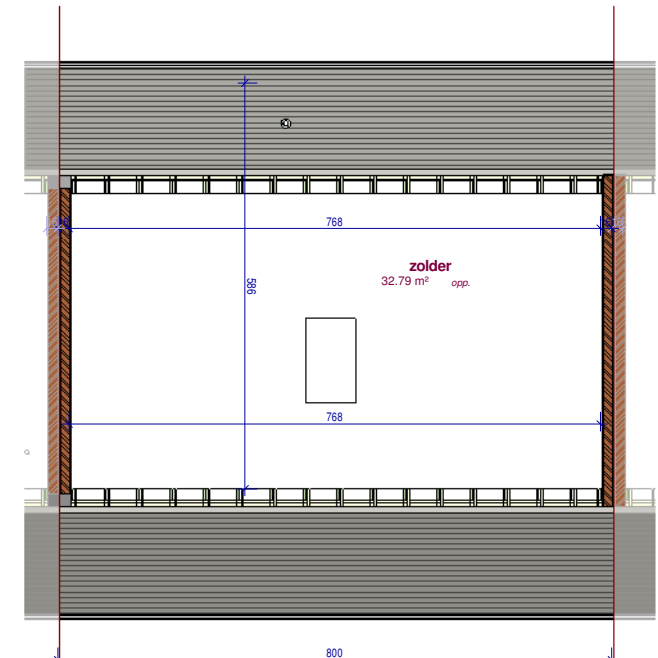

gelijkvloers

1ste verdieping

2de verdieping

BOUW
PAUL HUYZENRUYT

www.paulhuyzenruyt.be

Eke - 1.1 - 14 woningen
lot 296 - plannen

Voorgevel

achtergevel