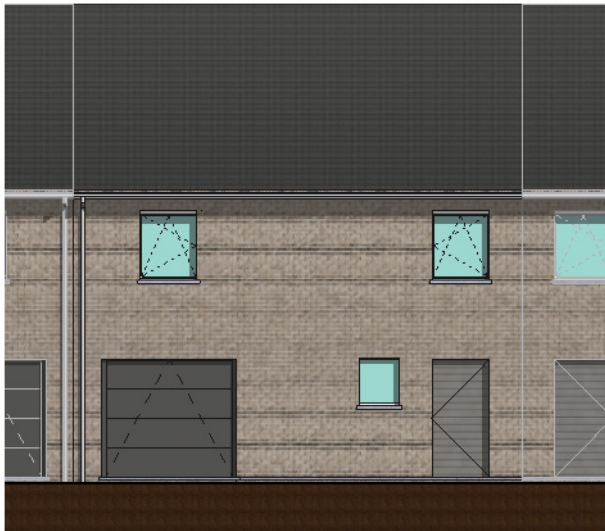

gelijkvloers

1ste verdieping

2de verdieping

BOUW
PAUL HUYZENRUYT

www.paulhuyzenruyt.be

Eke - 1.1 - 14 woningen
lot 296 - plannen

Voorgevel

achtergevel

BOUW
PAUL HUYZENRUYT

www.paulhuyzenruyt.be

GROTE HEERWEG 2 ■ 8791 BEVEREN-LEIE ■ T 056.71 27 97 ■ F 056.70 59 58

Eke - 1.1 - 14 woningen
lot 296. - gevels