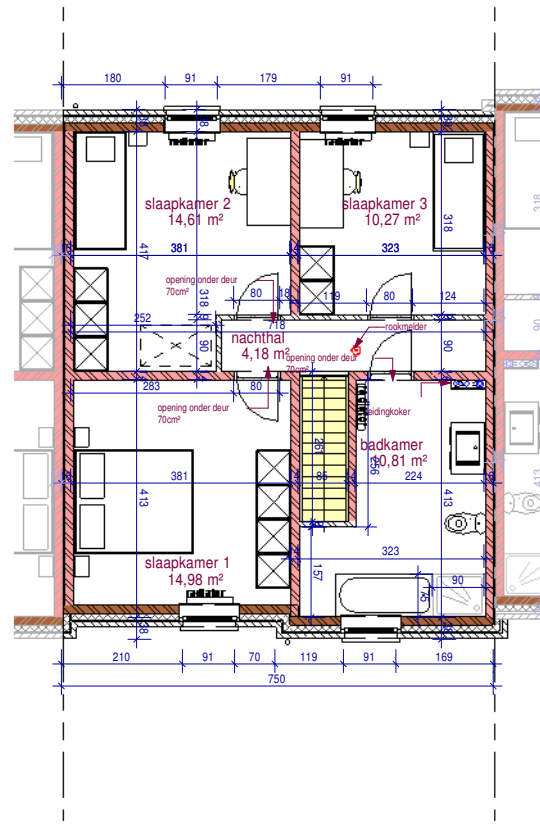

gelijkvloers

1ste verdieping

2de verdieping

achtergevel

voorgevel

BOUW
PAUL HUYZENRUYT

www.paulhuyzenruyt.be

GROTE HEERWEG 2 ■ 8791 BEVEREN-LEIE ■ T 056.71 27 97 ■ F 056.70 59 58

Moorslede 1.2 - lot 38

Alle tekeningen zijn louter informatief en kunnen ten allen tijde worden gewijzigd indien dit noodzakelijk wordt geacht.
De getekende meubilering en toestellen zijn louter illustratief: enkel diegene vermeld in het verkoopslastenboek zijn voorzien.
De definitieve materiaalkeuze is exclusief voorbehouden voor de bouwheer. Stalen zijn te bezichtigen in zijn kantoor.