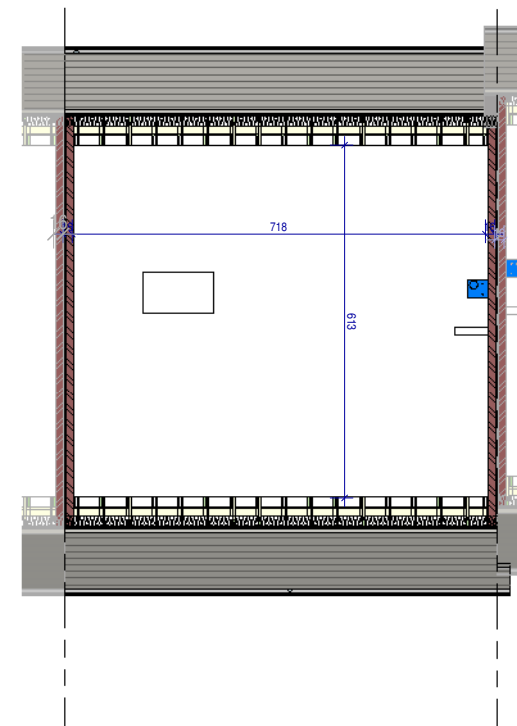

gelijkvloers

1ste verdieping

2de verdieping

achtergevel

voorgevel

BOUW
PAUL HUYZENRUYT

www.paulhuyzenruyt.be

GROTE HEERWEG 2 ■ 8791 BEVEREN-LEIE ■ T 056.71 27 97 ■ F 056.70 59 58