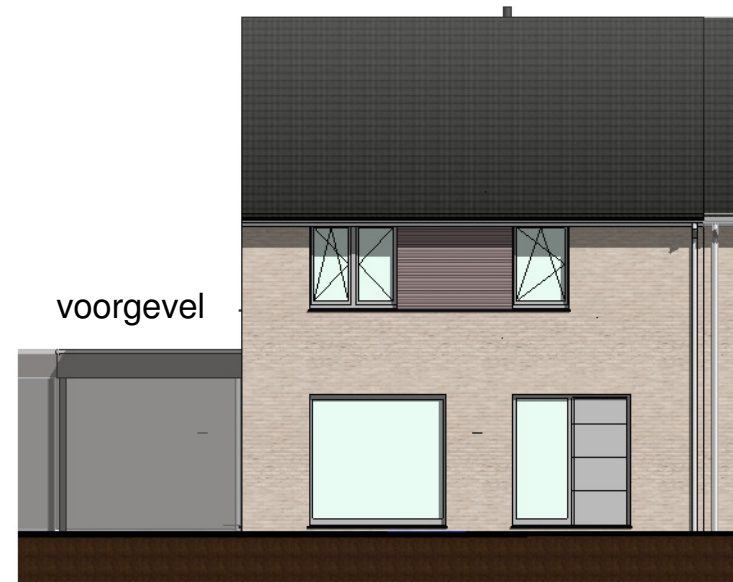

Bouwheer:

Grote Heerweg 2  
 8791 Beveren-Leie  
 Tel. : 054/70 59 58  
 FAX : 054/71 27 97  
 www.paulhuyzentruyt.be

lot 4 - plannen

Ontwerp:  
 Heuveland (Nieuwerkerke) Bassevillestraat

zijgevel links

achtergevel