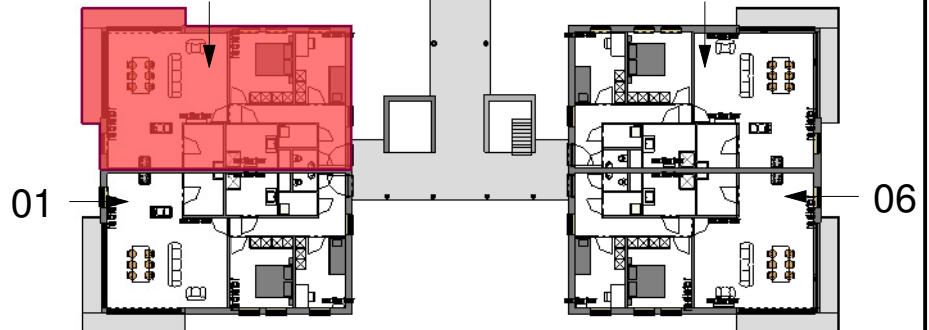

### App. 02 - Gevel Links

1 : 400

1

### plan nivo -1 App 02

1 : 600

2