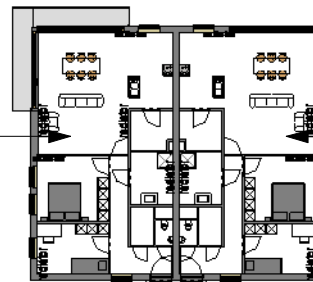

### App. 12 - Gevel Links -

1 : 400

1

### plan nivo -1 - App. 12

1 : 600

3

2