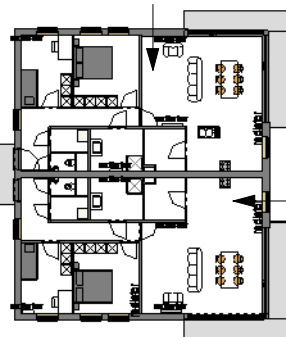

### App. 12 - Gevel Links -

1 : 400

1

### plan nivo -1 - App. 12

1 : 600

3

2