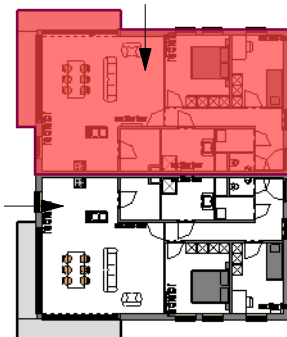

### App. 12 - Gevel Links -

1 : 400

1

### plan nivo -1 - App. 12

1 : 600

3

2