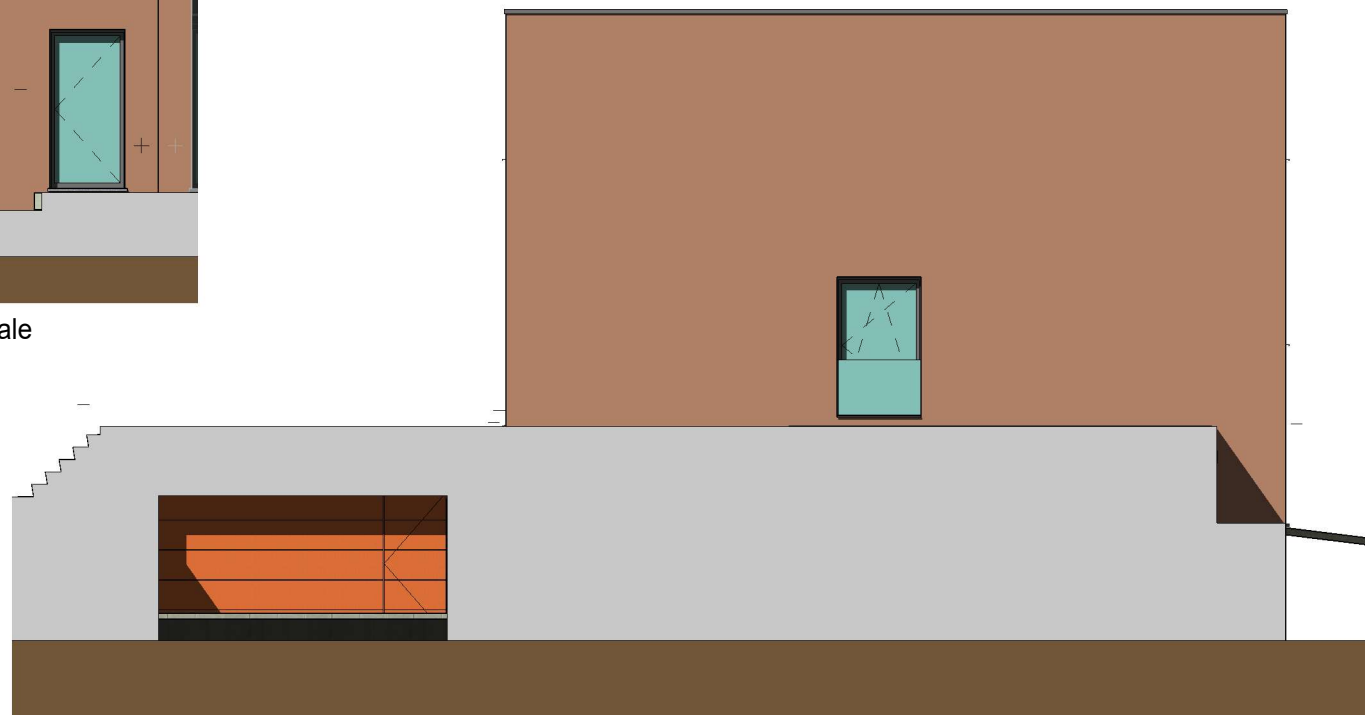

Façade principale

façade laterale gauche

Façade arrière

DOSSIER 'Moeskroen 3.1'

plan : **gevels**
lotnr. : **LL - lot 51**

ONTWERP **Parc Motte**

LIGGING
Parc Motte
B-7700Mouscron

WONINGBUREAU
PAUL HUYZENTRUYT

niveau +1

niveau 0

niveau -1