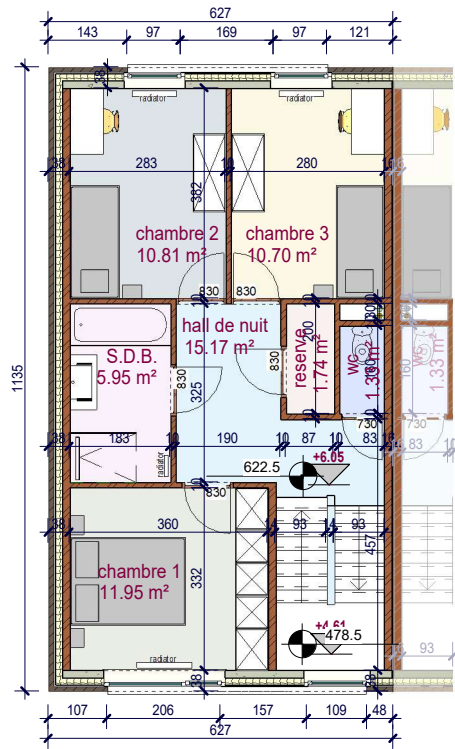

Façade principale

façade laterale gauche

Façade arrière

DOSSIER 'Moeskroen 3.1'

plan : **gevels**
lotnr. : **LL - lot 51**

ONTWERP **Parc Motte**

LIGGING
Parc Motte
B-7700Mouscron

WONINGBUREAU
PAUL HUYZENTRUYT

niveau +1

niveau 0

niveau -1