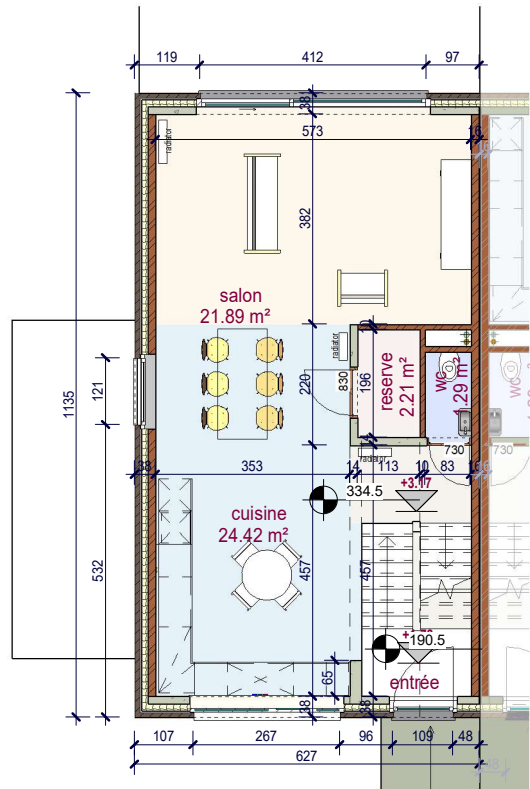

Façade principale

façade laterale gauche

Façade arrière

DOSSIER 'Moeskroen 3.1'

plan : **gevels**
lotnr. : **LL - lot 51**

ONTWERP **Parc Motte**

LIGGING
Parc Motte
B-7700Mouscron

WONINGBUREAU
PAUL HUYZENTRUYT

niveau +1

niveau 0

niveau -1