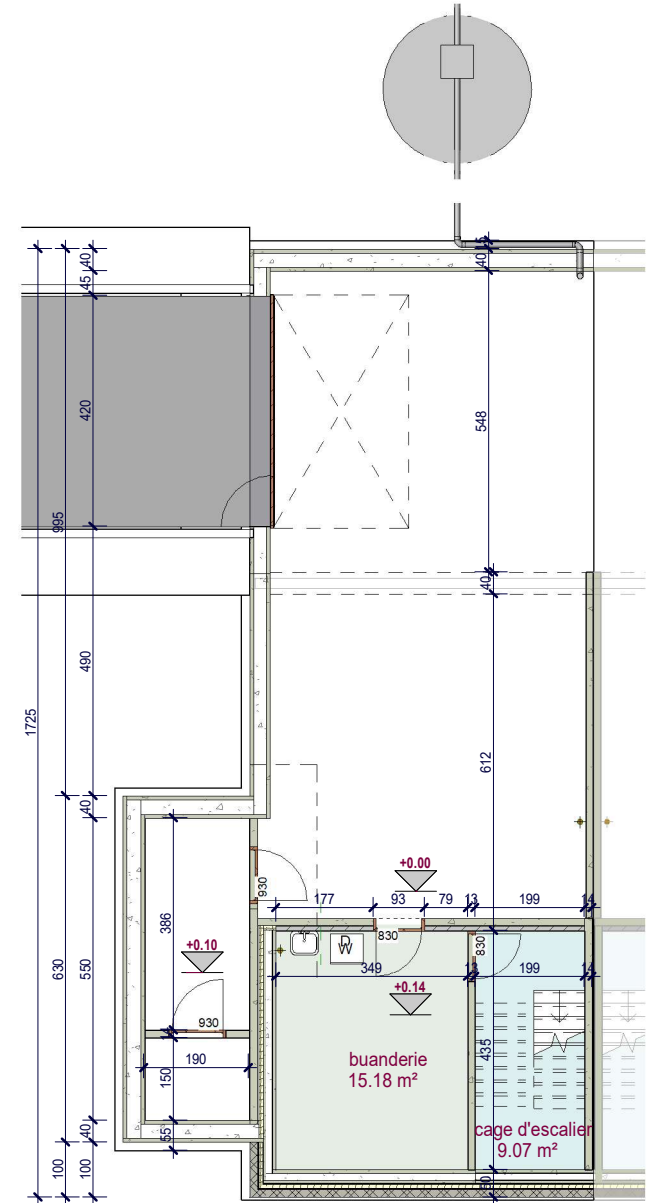

Façade principale

façade laterale gauche

Façade arrière

DOSSIER 'Moeskroen 3.1'

plan : **gevels**
lotnr. : **LL - lot 51**

ONTWERP **Parc Motte**

LIGGING
Parc Motte
B-7700Mouscron

WONINGBUREAU
PAUL HUYZENTRUYT

niveau +1

niveau 0

niveau -1