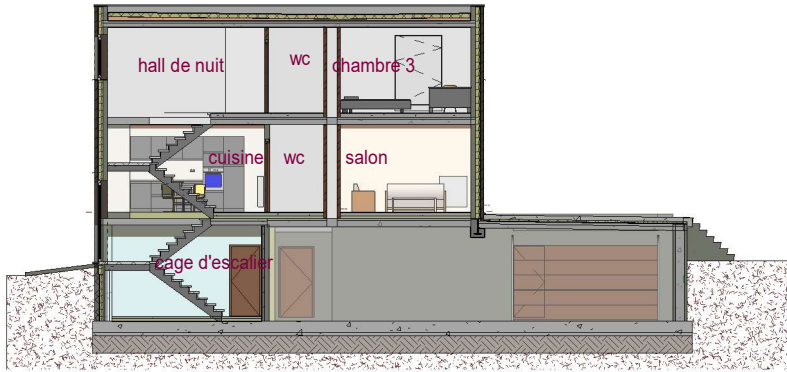

Façade principale

façade laterale gauche

Façade arrière

DOSSIER 'Moeskroen 3.1'

plan : **gevels**
lotnr. : **LL - lot 51**

ONTWERP **Parc Motte**

LIGGING
Parc Motte
B-7700Mouscron

WONINGBUREAU
PAUL HUYZENTRUYT

niveau +1

niveau 0

niveau -1