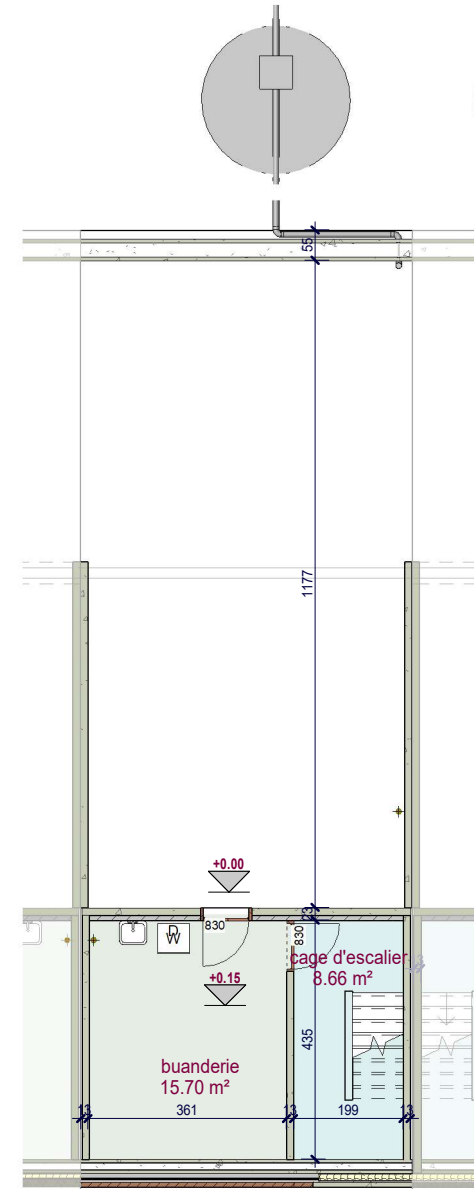

Façade principale

Façade arrière

DOSSIER 'Moeskroen 3.1'

plan : **gevels**
lotnr. : **LL - lot 53**

ONTWERP **Parc Motte**

LIGGING
Parc Motte
B-7700Mouscron

WONINGBUREAU
PAUL HUYZENTRUYT

niveau +1

niveau 0

niveau -1