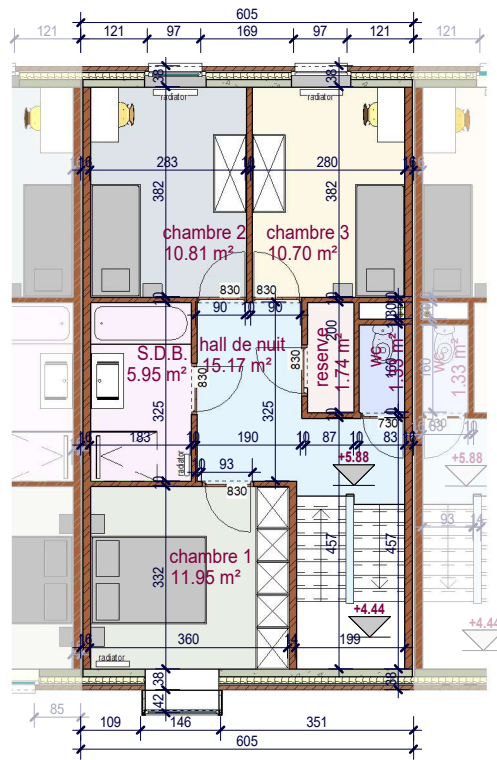

Façade principale

Façade arrière

DOSSIER 'Moeskroen 3.1'

plan : **gevels**
lotnr. : **LL - lot 53**

ONTWERP **Parc Motte**

LIGGING
Parc Motte
B-7700Mouscron

WONINGBUREAU
PAUL HUYZENTRUYT

niveau +1

niveau 0

niveau -1