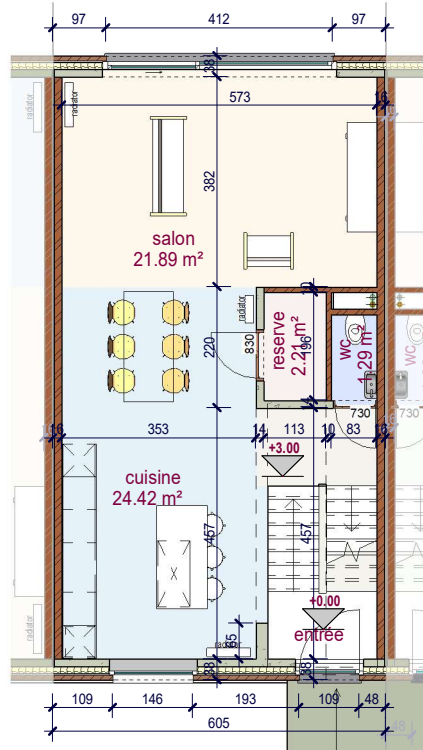

Façade principale

Façade arrière

DOSSIER 'Moeskroen 3.1'

plan : **gevels**
lotnr. : **LL - lot 53**

ONTWERP **Parc Motte**

LIGGING
Parc Motte
B-7700Mouscron

WONINGBUREAU
PAUL HUYZENTRUYT

niveau +1

niveau 0

niveau -1