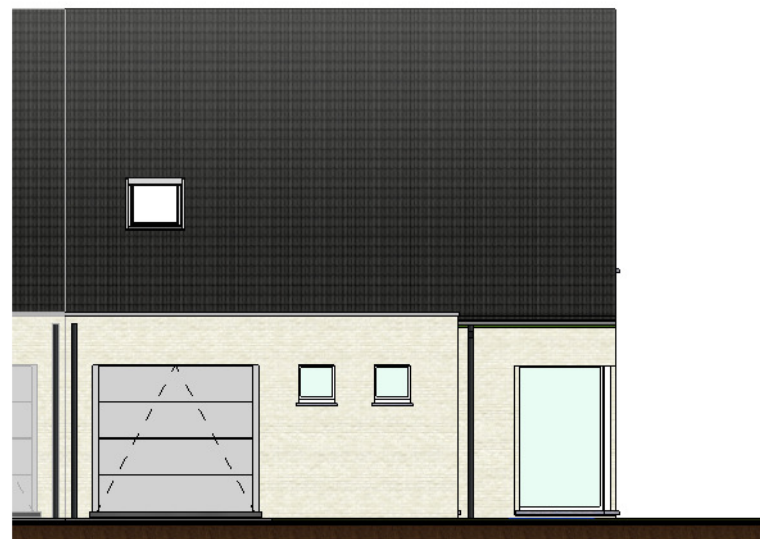

achtergevel

voorgevel

gevel rechts

Bouwheer:

WONINGBUREAU
PAUL HUYZENTRUYT

Grote Heerweg 2
8791 Beveren-Leie
Tel. : 056/71 27 97
FAX : 056/70 59 58
www.paulhuyzentruyt.be

lot 10 - gevels

Ontwerp:
Heuvelland (Nieuwkerke) Bassevillestraat 1.2