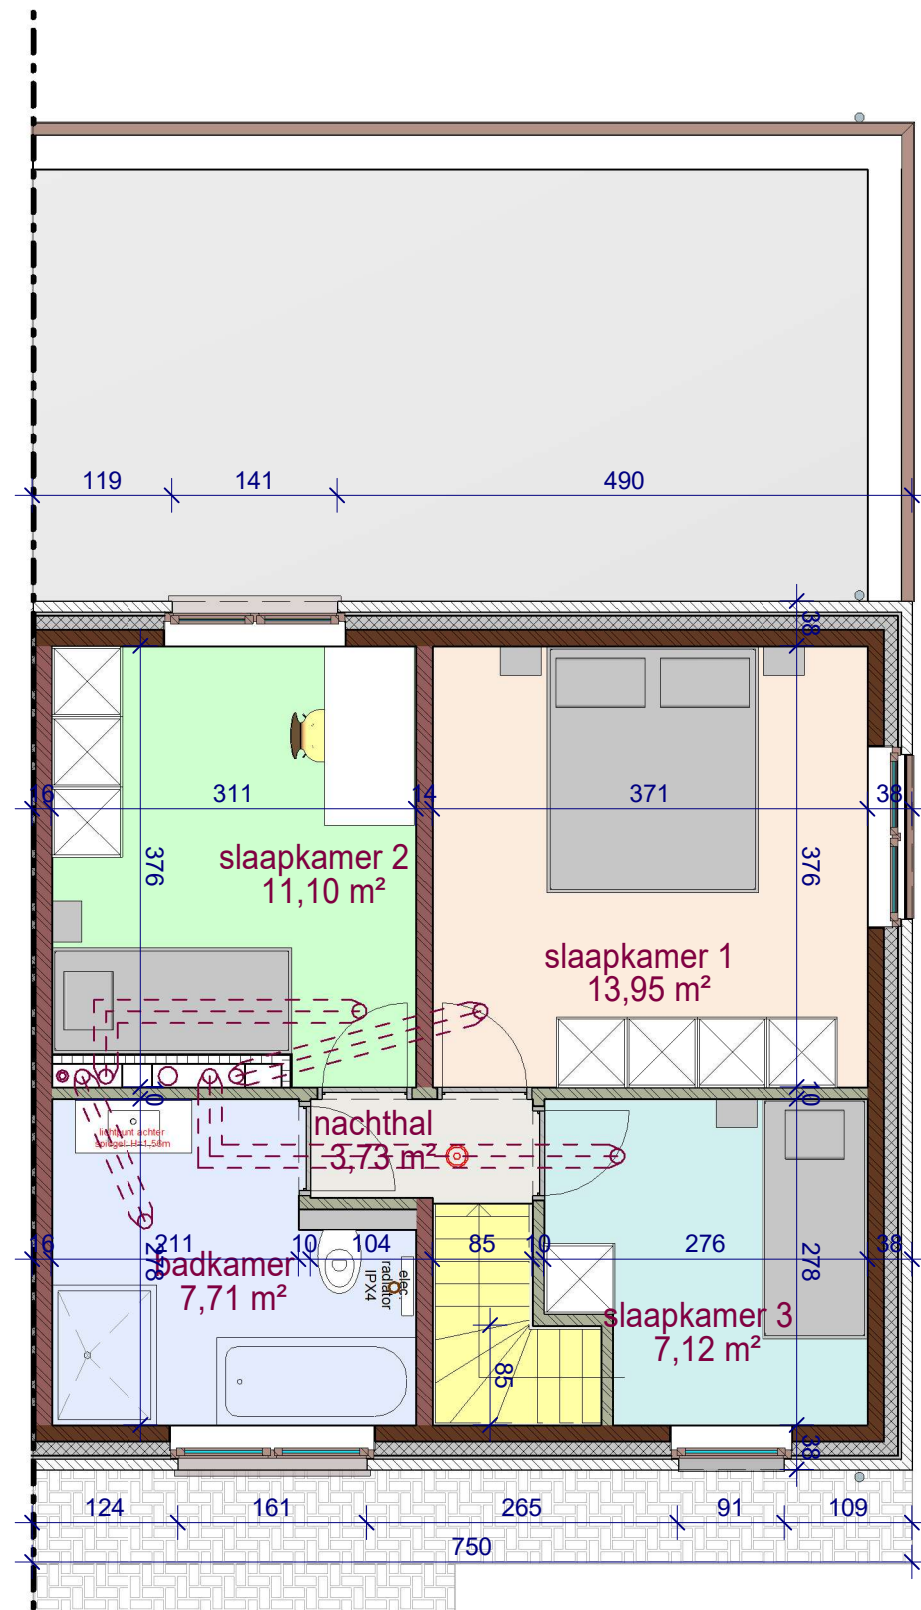

Voorgevel lot 101

achtergevel lot 101

zijgevel rechts lot 101

DOSSIER dossier nr.: Aalter - Papenwal
 plan : fiche Lot 101
 plan nr. : LL 101

ONTWERP
 Aalter - Papenwal - 19
 ééngezinswoningen

LIGGING Papenwal
 B-9880Aalter