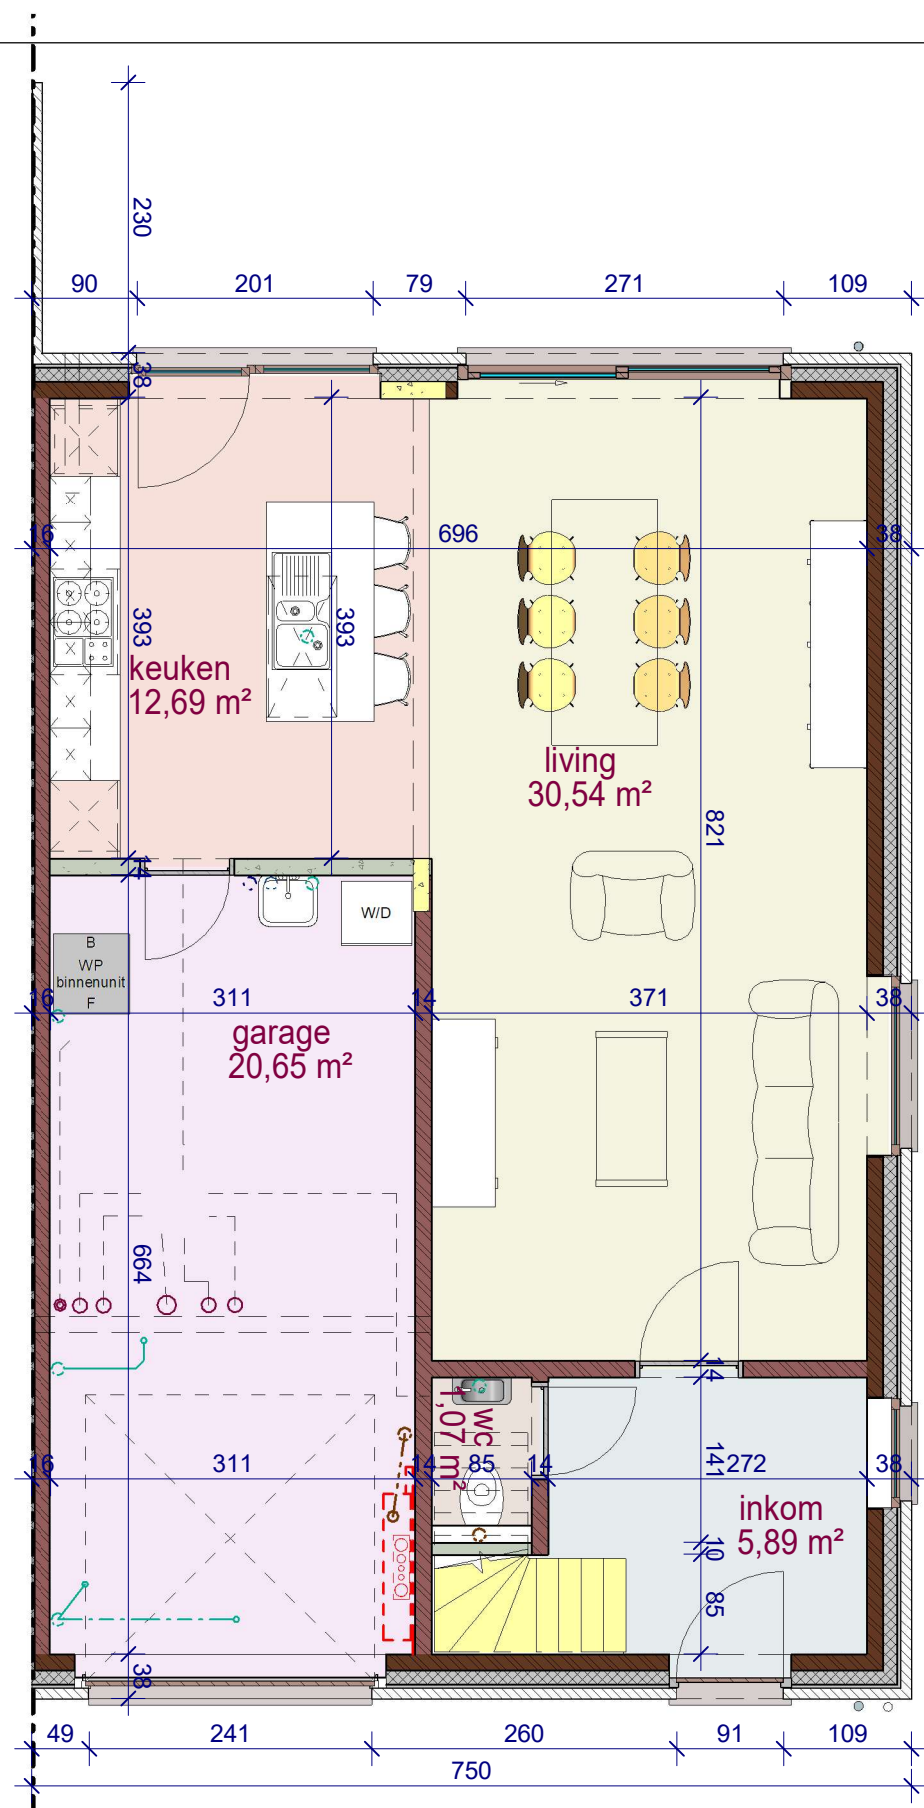

Voorgevel lot 101

achtergevel lot 101

zijgevel rechts lot 101

DOSSIER dossier nr.: Aalter - Papenwal
 plan : fiche Lot 101
 plan nr. : LL 101

ONTWERP
 Aalter - Papenwal - 19
 ééngezinswoningen

LIGGING Papenwal
 B-9880Aalter