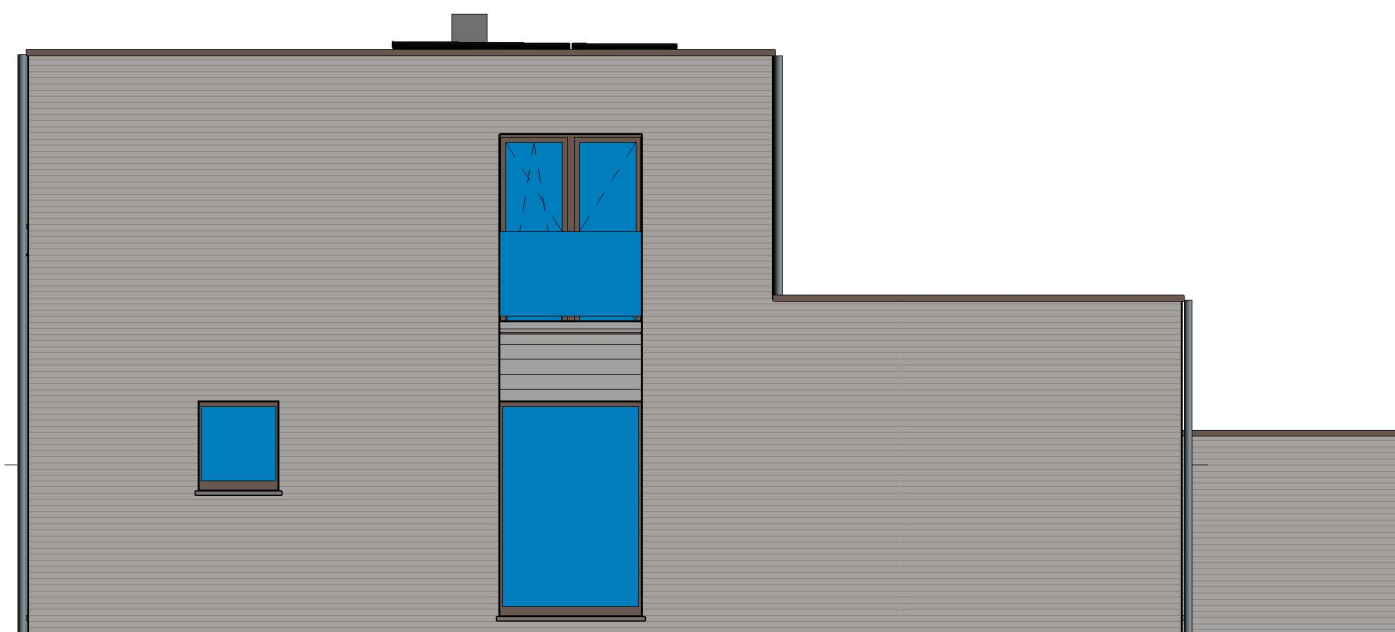

Voorgevel lot 101

achtergevel lot 101

zijgevel rechts lot 101

DOSSIER dossier nr.: Aalter - Papenwal
 plan : fiche Lot 101
 plan nr. : LL 101

ONTWERP
 Aalter - Papenwal - 19
 ééngezinswoningen

LIGGING Papenwal
 B-9880Aalter