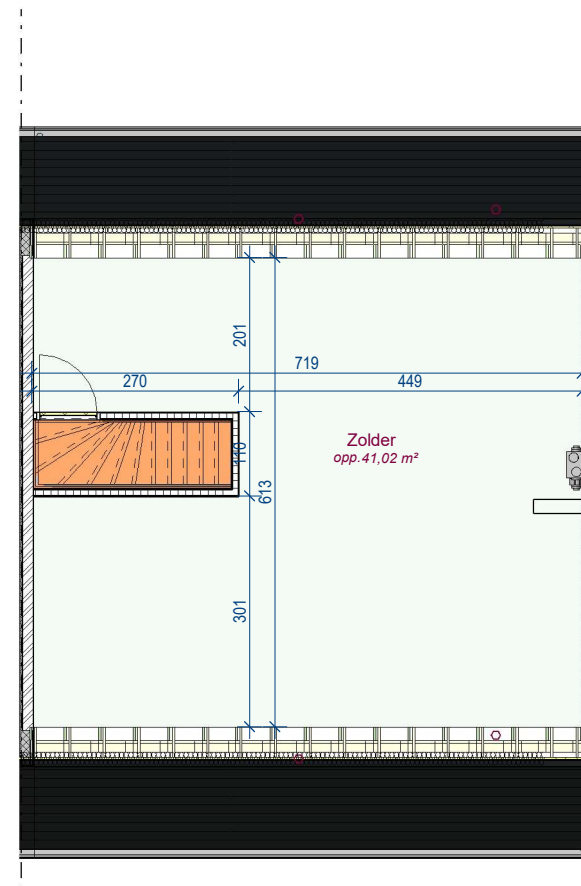

# Lot 11

voorgevel

achtergevel

DOSSIER dossier nr.: Moen 1.2  
plan : **Gevels lot 11**  
plan nr. : **G 11**

ONTWERP  
Moen processieweg 1.2 - 12 woningen

LIGGING  
Processieweg  
B-8552 Moen

gelijkvloers lot 11

verdieping lot 11

2e verdieping lot 11