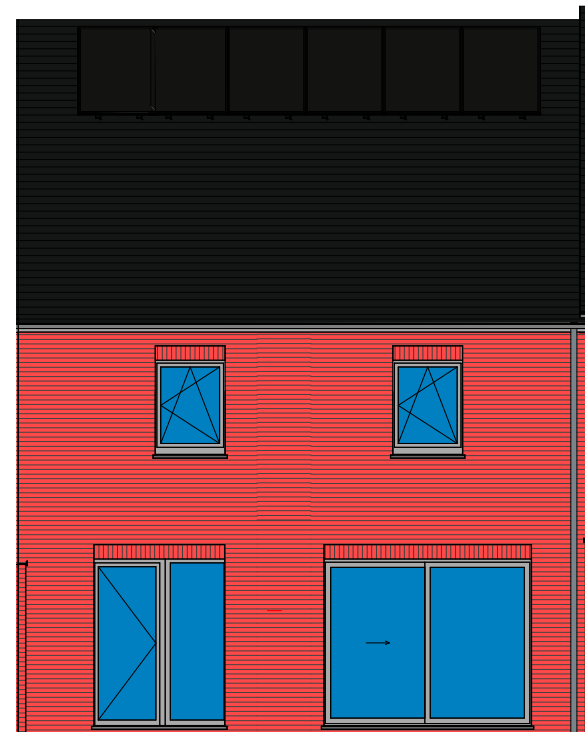

# Lot 11

voorgevel

achtergevel

DOSSIER dossier nr.: Moen 1.2  
plan : **Gevels lot 11**  
plan nr. : **G 11**

ONTWERP  
Moen processieweg 1.2 - 12 woningen

LIGGING  
Processieweg  
B-8552 Moen

gelijkvloers lot 11

verdieping lot 11

2e verdieping lot 11