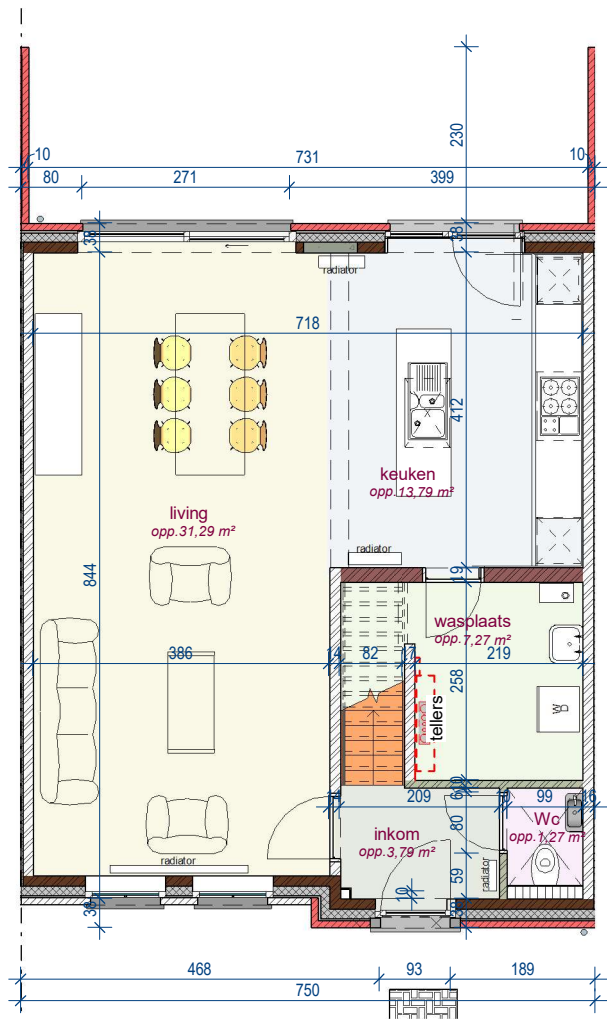

# Lot 11

voorgevel

achtergevel

DOSSIER dossier nr.: Moen 1.2  
plan : **Gevels lot 11**  
plan nr. : **G 11**

ONTWERP  
Moen processieweg 1.2 - 12 woningen

LIGGING  
Processieweg  
B-8552 Moen

gelijkvloers lot 11

verdieping lot 11

2e verdieping lot 11