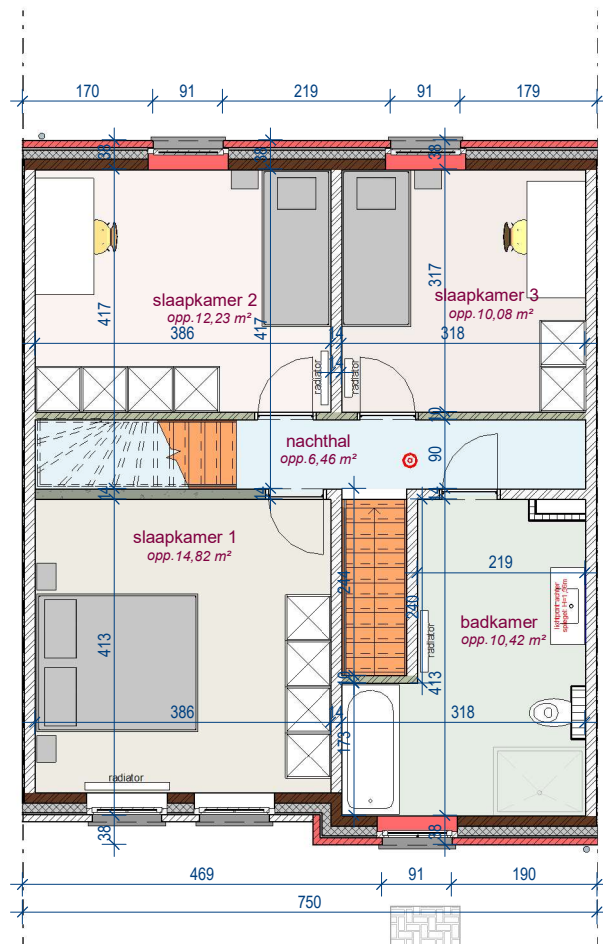

# Lot 11

voorgevel

achtergevel

DOSSIER dossier nr.: Moen 1.2  
plan : **Gevels lot 11**  
plan nr. : **G 11**

ONTWERP  
Moen processieweg 1.2 - 12 woningen

LIGGING  
Processieweg  
B-8552 Moen

gelijkvloers lot 11

verdieping lot 11

2e verdieping lot 11