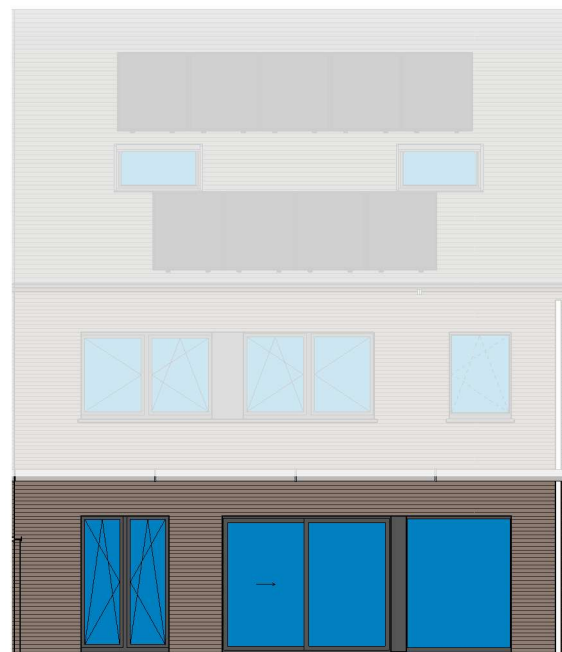

Gelijkvloers lot 11a LL

DOSSIER dossier nr.: Harelbeke - Kollegelaan
 plan : LL
 plan nr. : lot 11a

ONTWERP
 Harelbeke - Kollegelaan - 16 woningen

LIGGING Kollegelaan
 B-8530 Harelbeke

voorgevel lot 11a LL

achtergevel lot 11a LL