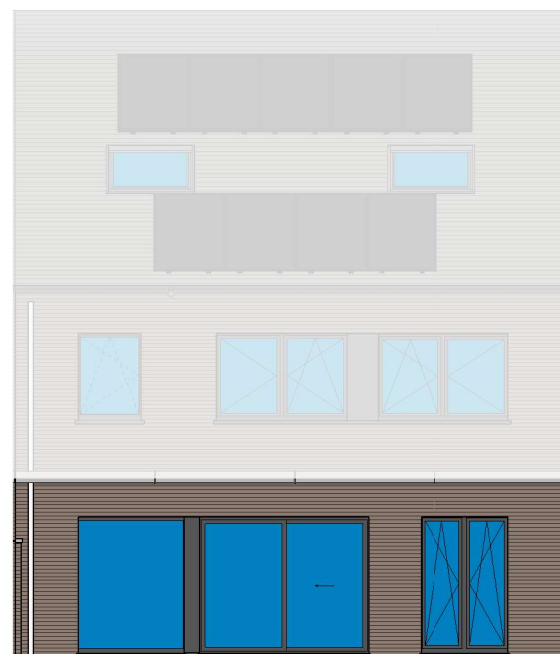

Gelijkvloers lot 14a LL

DOSSIER dossier nr.: Harelbeke - Kollegelaan  
 plan : LL  
 plan nr. : lot 14a

ONTWERP  
 Harelbeke - Kollegelaan - 16 woningen

LIGGING Kollegelaan  
 B-8530 Harelbeke

voorgevel lot 14a LL

achtergevel lot 14a LL