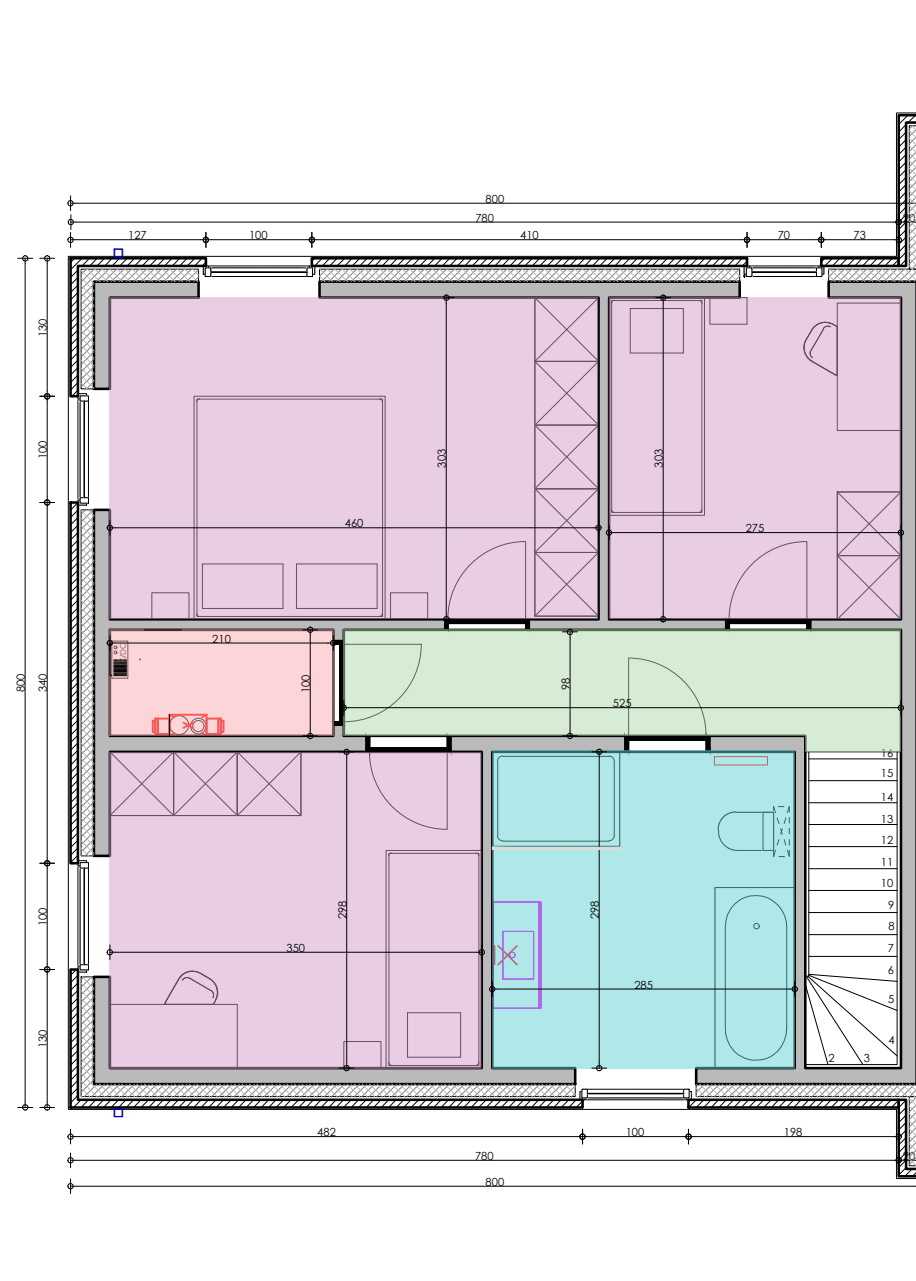

VOORGEVEL
LOT 1

ACHTERGEVEL
LOT 1

ZIJGVEL LNIKS
LOT 1

GELIJKVLOERS
LOT 1

VERDIEPING
LOT 1

DOSSIER dossier nr.: Meulebeke - Tielstraat / 6woningen
plan : Fiche lot 1
plan nr.: LL1a

ONTWERP
Bouwen van 6 eensgezinswoningen