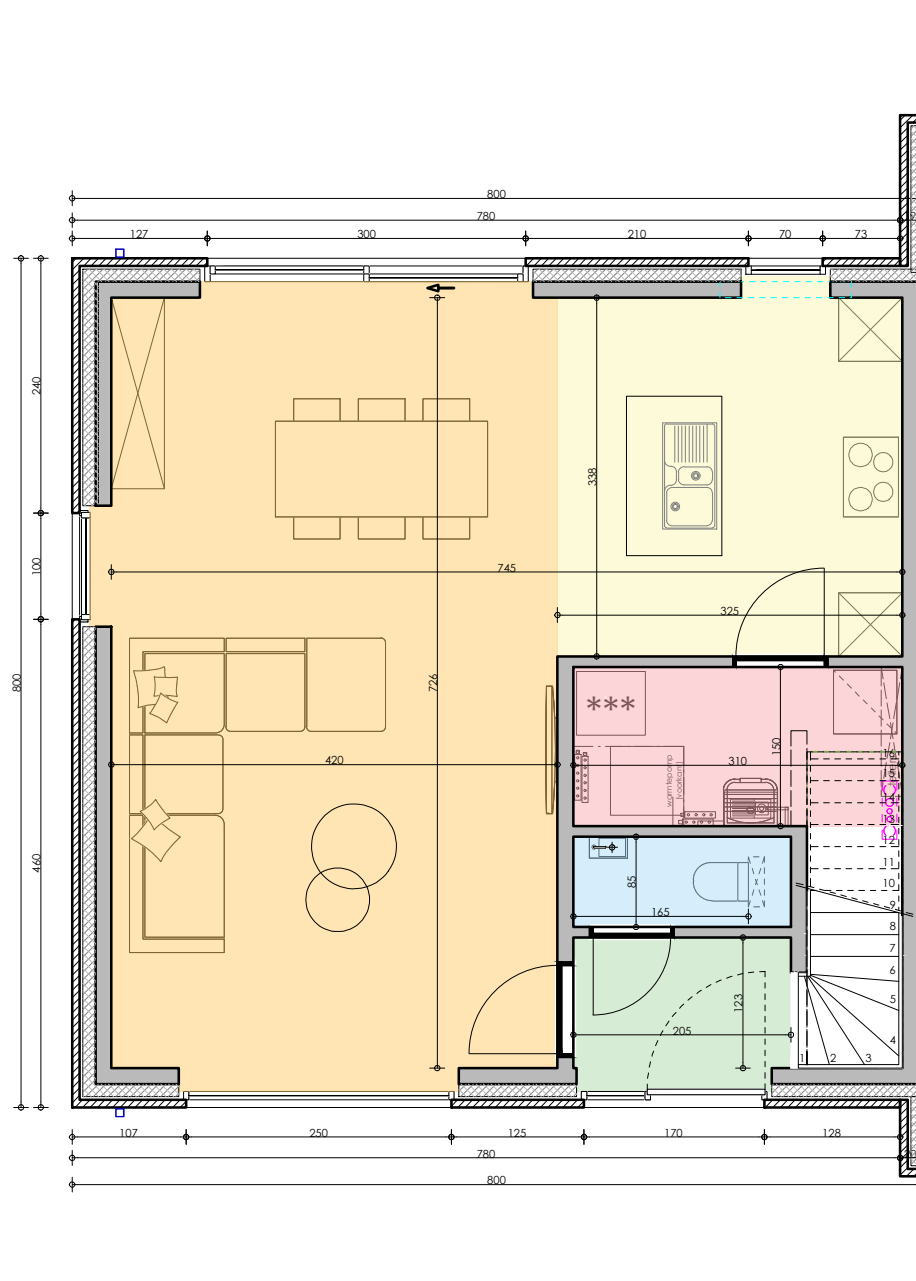

VOORGEVEL
LOT 1

ACHTERGEVEL
LOT 1

ZIJGVEL LNIKS
LOT 1

GELIJKVLOERS
LOT 1

VERDIEPING
LOT 1

DOSSIER dossier nr.: Meulebeke - Tielstraat / 6woningen
plan : Fiche lot 1
plan nr.: LL1a

ONTWERP
Bouwen van 6 eensgezinswoningen