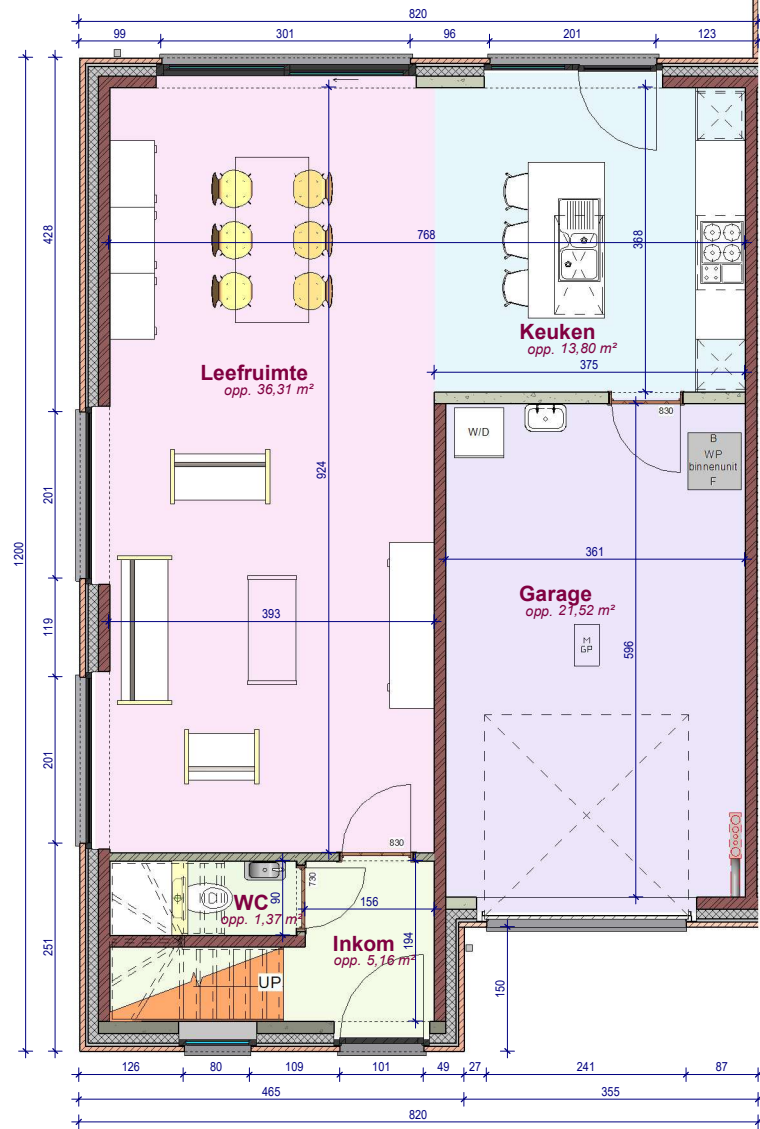

lot 32

voorgevel

lot 32

achtergevel

lot 32

linker zijgevel

gelijkvloers lot 32

verdieping lot 32

DOSSIER dossier nr.: Kuurne vlasschuur 2.2
 plan : Fiche lot 32
 plan nr. : LL32

ONTWERP
 Kuurne vlasschuur 2.2

LIGGING

Meihoek
 sectie C -nr. 15e2 en 13n
 8520 Kuurne