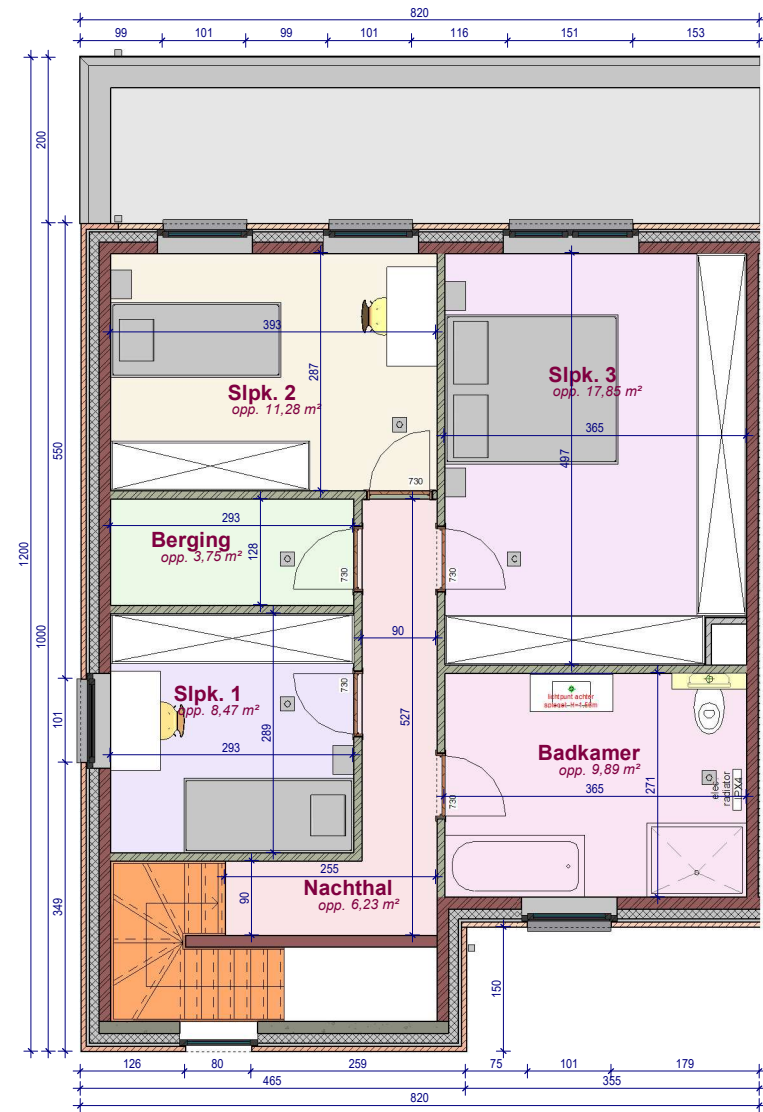

lot 32

voorgevel

lot 32

achtergevel

lot 32

linker zijgevel

gelijkvloers lot 32

verdieping lot 32

DOSSIER dossier nr.: Kuurne vlasschuur 2.2
 plan : Fiche lot 32
 plan nr. : LL32

ONTWERP
 Kuurne vlasschuur 2.2

LIGGING

Meihoek
 sectie C -nr. 15e2 en 13n
 8520 Kuurne