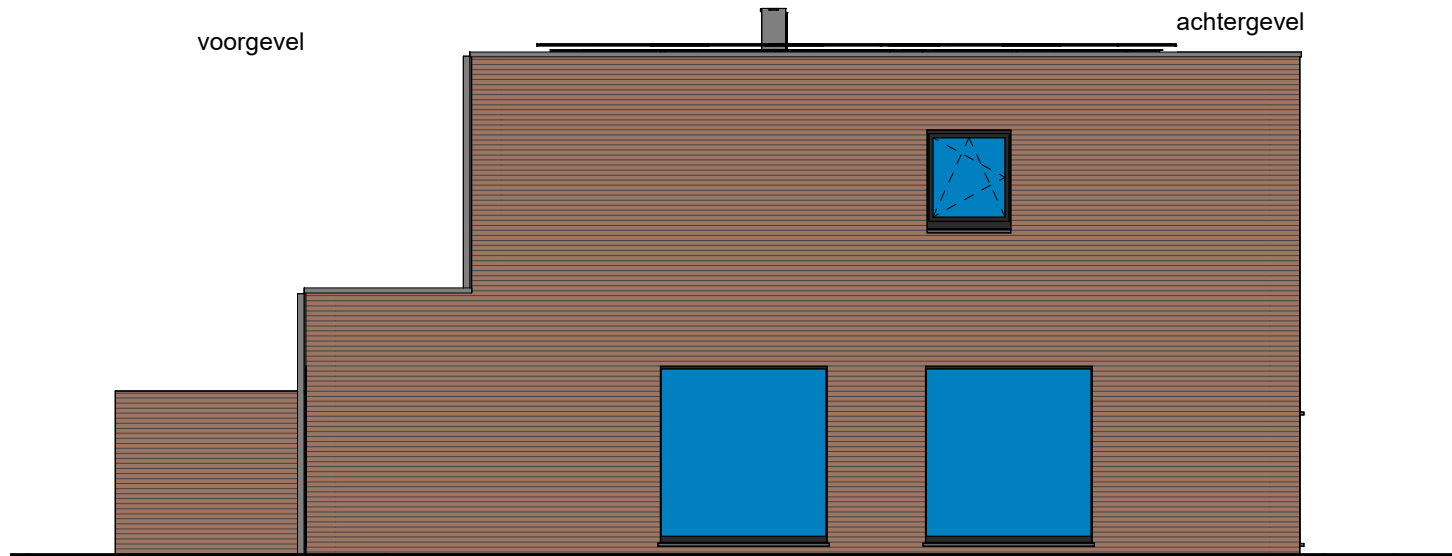

lot 32

voorgevel

lot 32

achtergevel

lot 32

linker zijgevel

gelijkvloers lot 32

verdieping lot 32

DOSSIER dossier nr.: Kuurne vlasschuur 2.2
 plan : Fiche lot 32
 plan nr. : LL32

ONTWERP
 Kuurne vlasschuur 2.2

LIGGING

Meihoek
 sectie C -nr. 15e2 en 13n
 8520 Kuurne