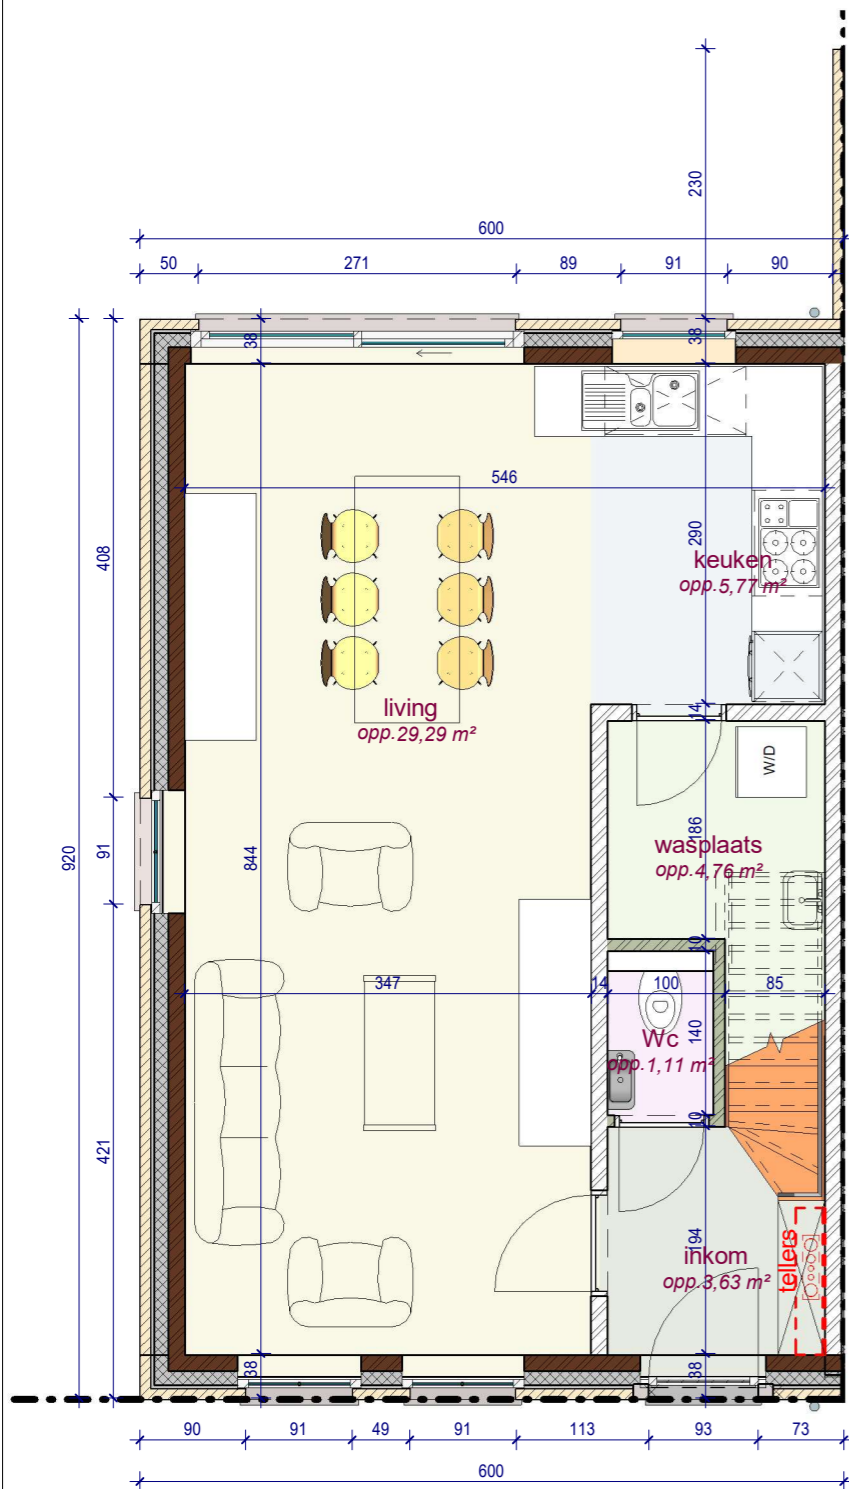

Voorgevel lot 59

achtergevel lot 59

zijgevel links lot 59

DOSSIER dossier nr.: Aalter - Papenwal
 plan : fiche Lot 59
 plan nr. : LL 59

ONTWERP
 Aalter - Papenwal - 19
 ééngezinswoningen

LIGGING Papenwal
 B-9880Aalter