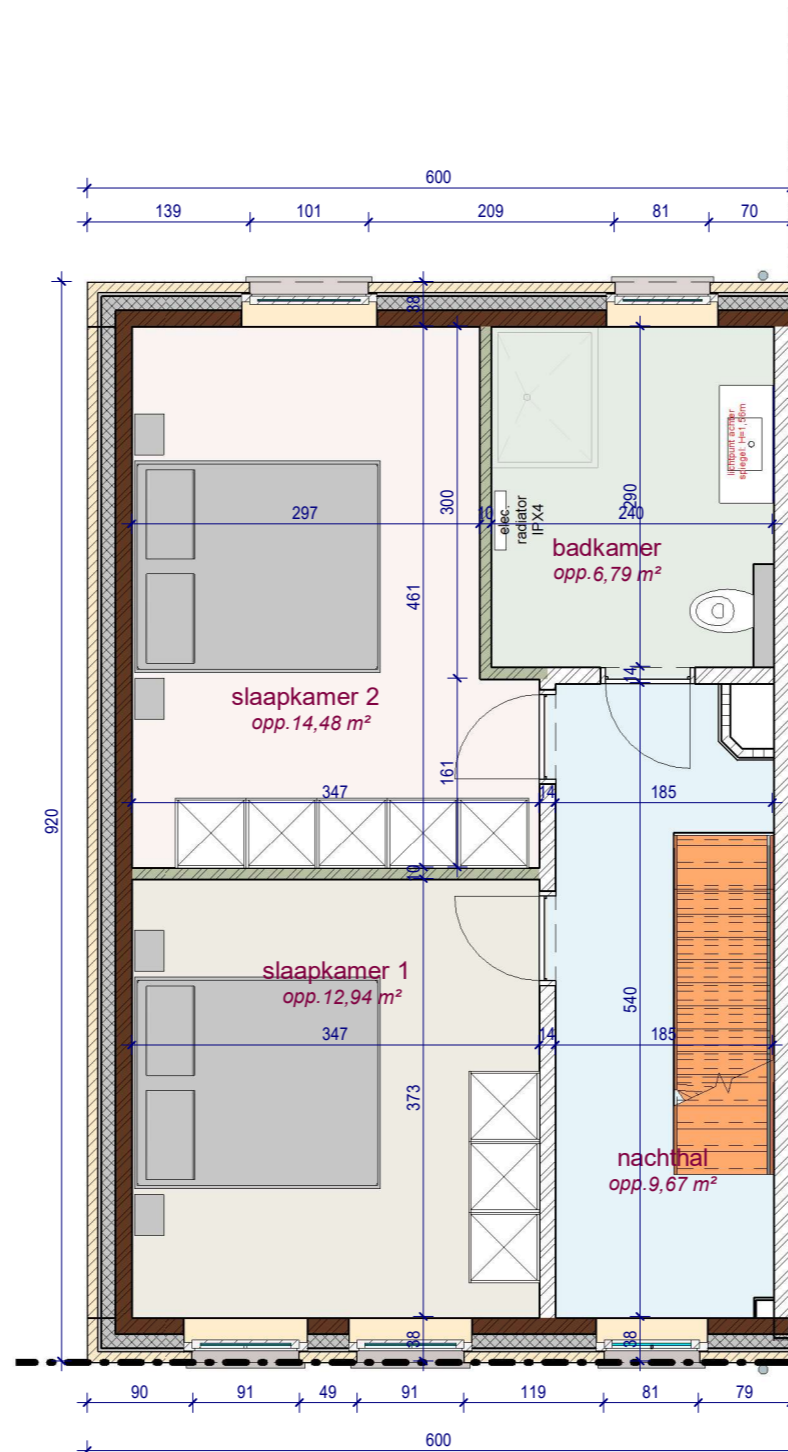

Voorgevel lot 59

achtergevel lot 59

zijgevel links lot 59

DOSSIER dossier nr.: Aalter - Papenwal
 plan : fiche Lot 59
 plan nr. : LL 59

ONTWERP
 Aalter - Papenwal - 19
 ééngezinswoningen

LIGGING Papenwal
 B-9880Aalter