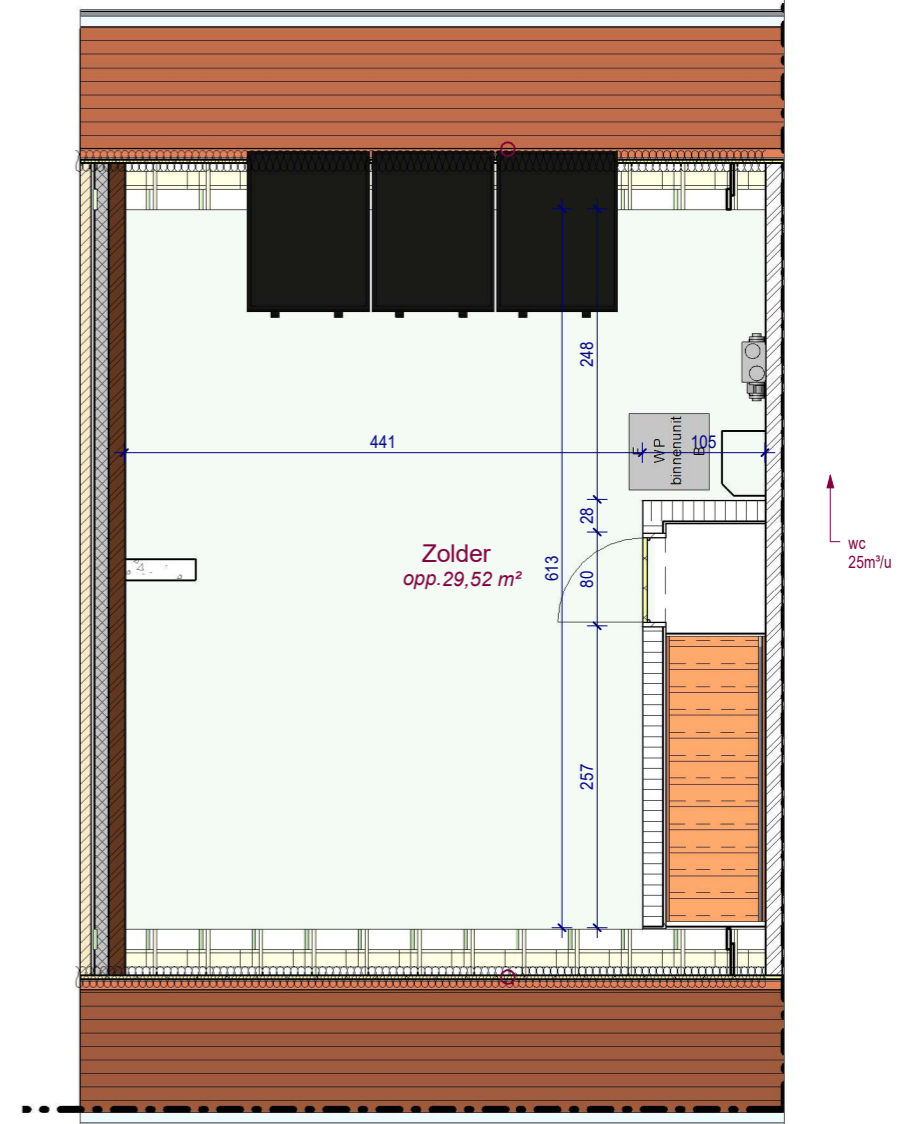

Voorgevel lot 59

achtergevel lot 59

zijgevel links lot 59

DOSSIER dossier nr.: Aalter - Papenwal
 plan : fiche Lot 59
 plan nr. : LL 59

ONTWERP
 Aalter - Papenwal - 19
 ééngezinswoningen

LIGGING Papenwal
 B-9880Aalter