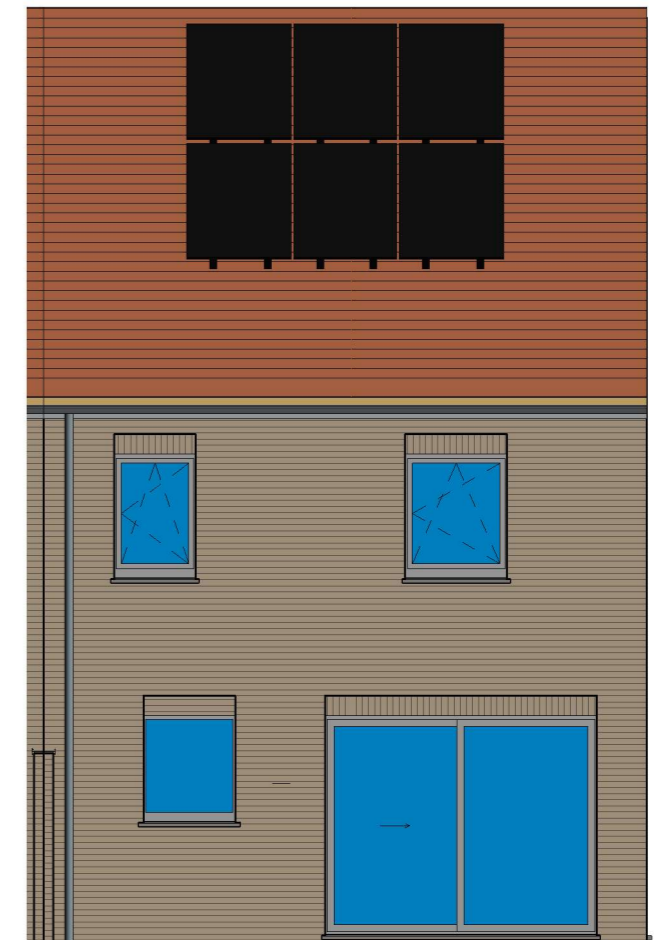

Voorgevel lot 59

achtergevel lot 59

zijgevel links lot 59

DOSSIER dossier nr.: Aalter - Papenwal
 plan : fiche Lot 59
 plan nr. : LL 59

ONTWERP
 Aalter - Papenwal - 19
 ééngezinswoningen

LIGGING Papenwal
 B-9880Aalter