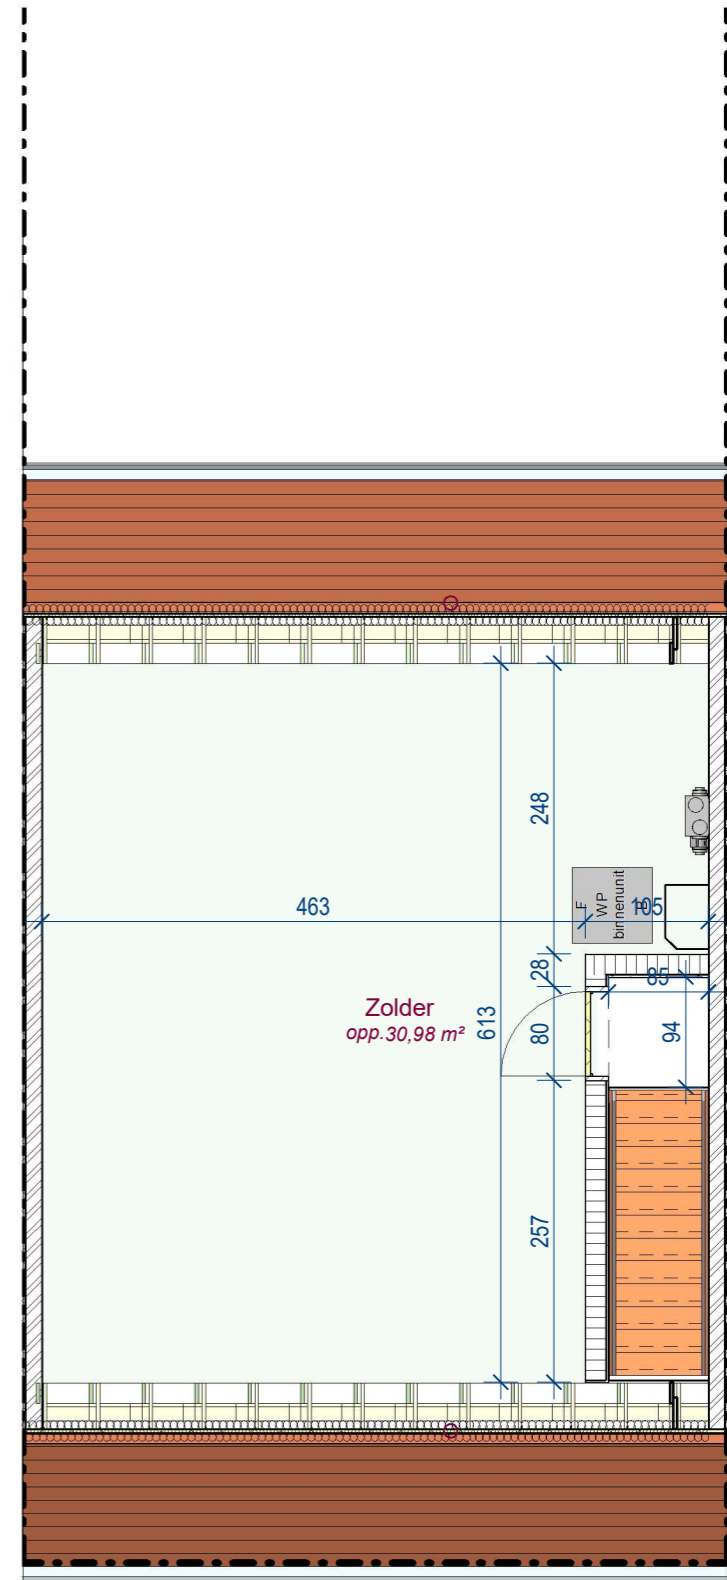

Voorgevel lot 63

achtergevel lot 63

DOSSIER dossier nr.: Aalter - Papenwal  
 plan : fiche Lot 63  
 plan nr. : LL 63

ONTWERP  
 Aalter - Papenwal - 19  
 ééngezinswoningen

LIGGING Papenwal  
 B-9880Aalter