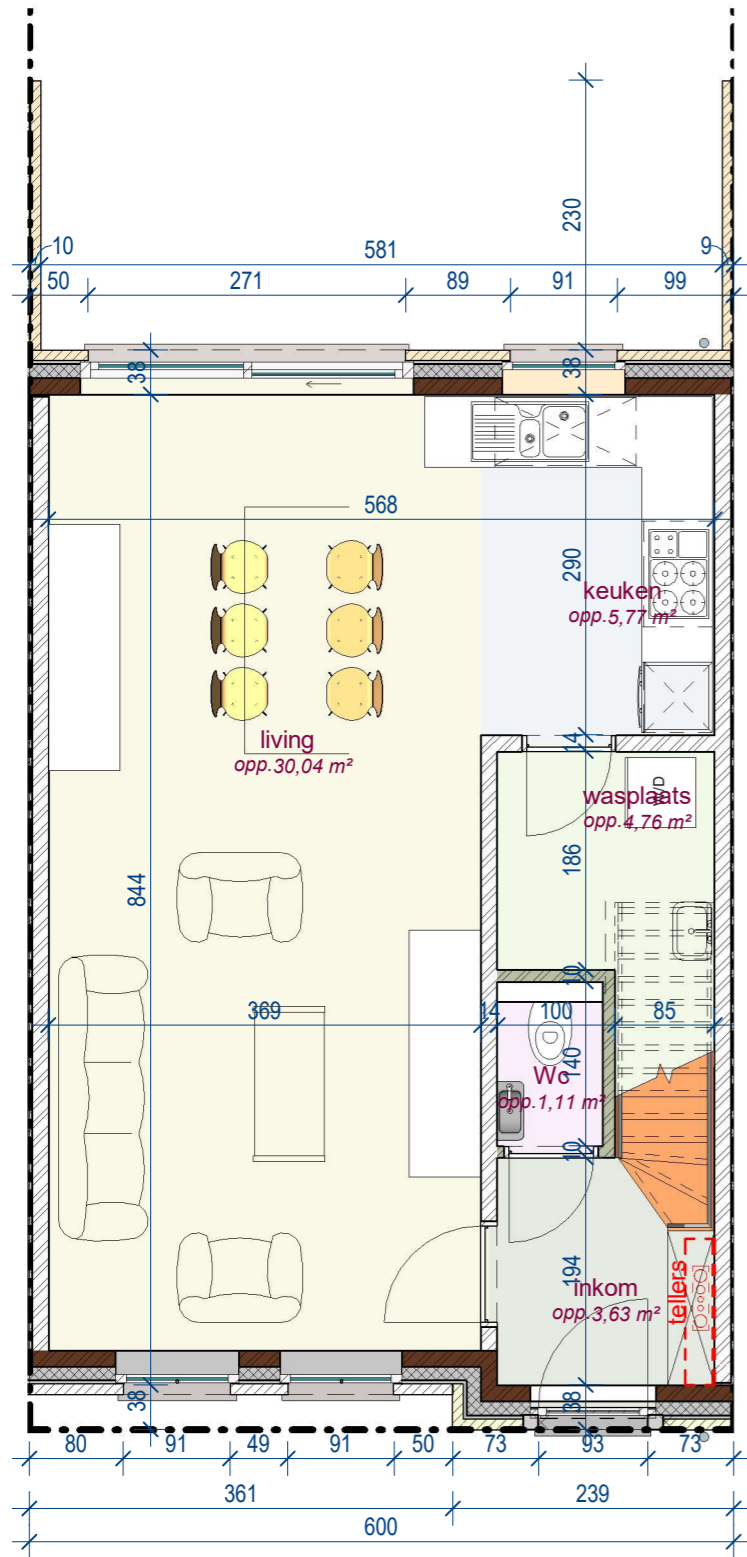

Voorgevel lot 63

achtergevel lot 63

DOSSIER dossier nr.: Aalter - Papenwal  
 plan : fiche Lot 63  
 plan nr. : LL 63

ONTWERP  
 Aalter - Papenwal - 19  
 ééngezinswoningen

LIGGING Papenwal  
 B-9880Aalter