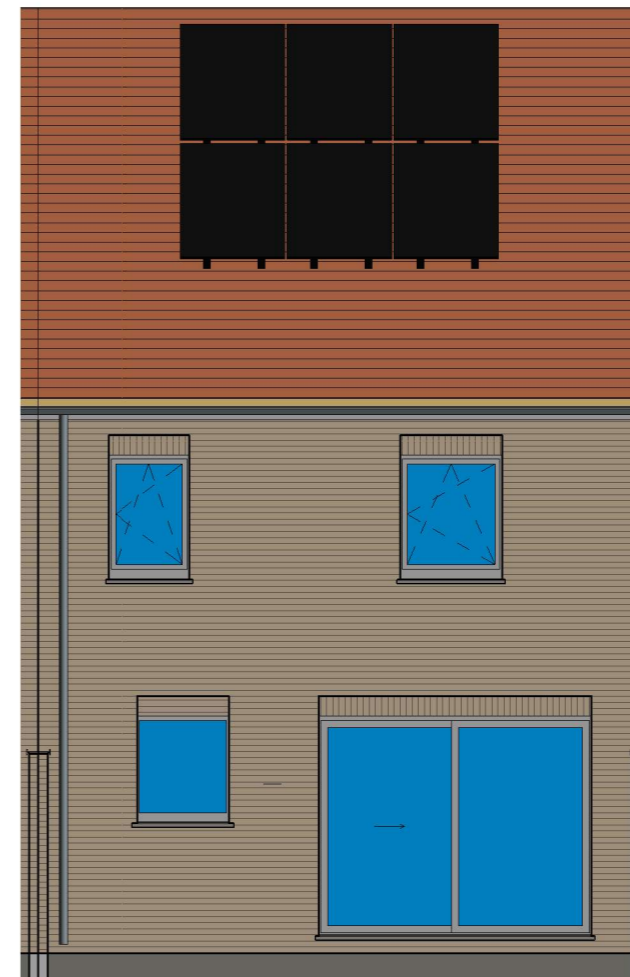

Voorgevel lot 63

achtergevel lot 63

DOSSIER dossier nr.: Aalter - Papenwal  
 plan : fiche Lot 63  
 plan nr. : LL 63

ONTWERP  
 Aalter - Papenwal - 19  
 ééngezinswoningen

LIGGING Papenwal  
 B-9880Aalter