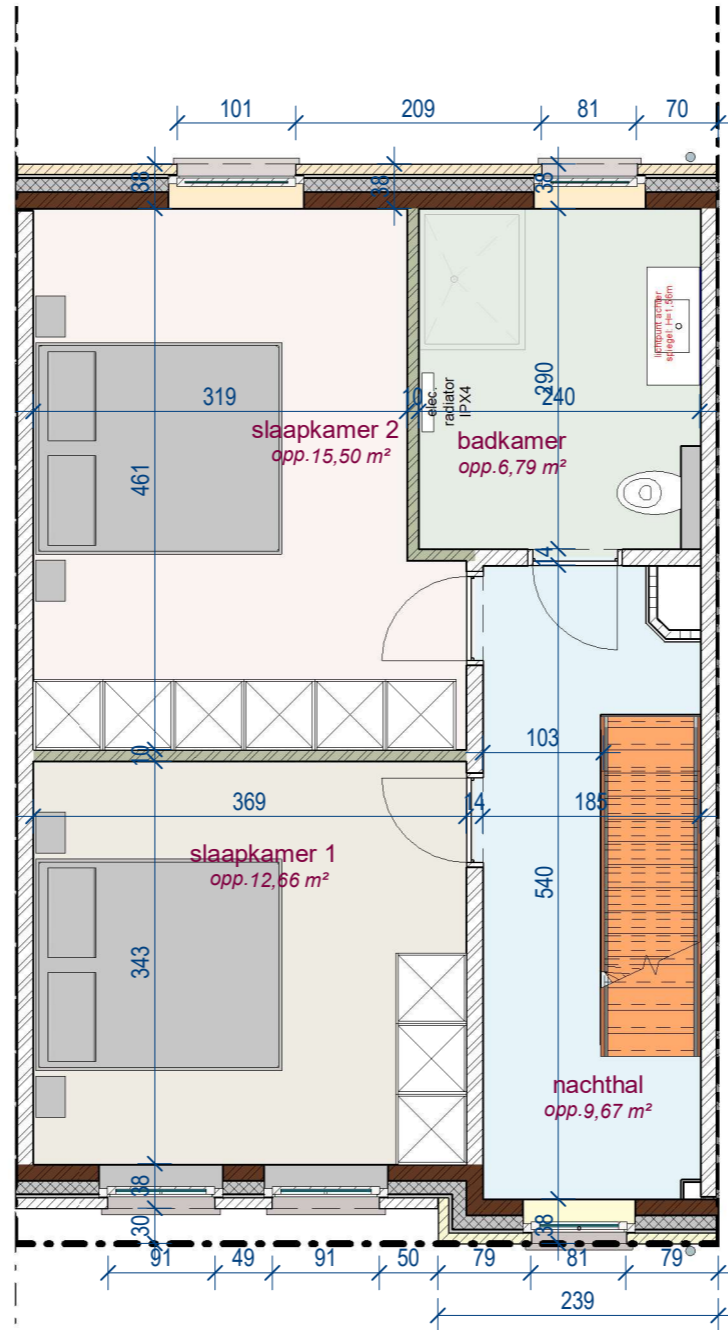

Voorgevel lot 63

achtergevel lot 63

DOSSIER dossier nr.: Aalter - Papenwal  
 plan : fiche Lot 63  
 plan nr. : LL 63

ONTWERP  
 Aalter - Papenwal - 19  
 ééngezinswoningen

LIGGING Papenwal  
 B-9880Aalter