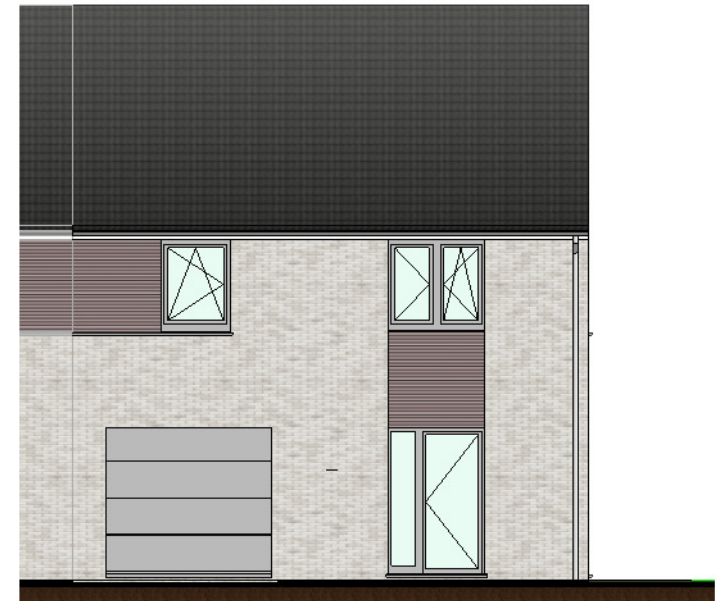

achtergevel

voorgevel

gevel rechts

Bouwheer:

**WONINGBUREAU
PAUL HUYZENTRUYT**

Grote Heerweg 2
8791 Beveren-Leie
Tel. : 056/71 27 97
FAX : 056/70 59 58
www.paulhuyzentruyt.be

lot 8 - gevels

Ontwerp:
Heuvelland (Nieuwkerke) Bassevillestraat 1.2