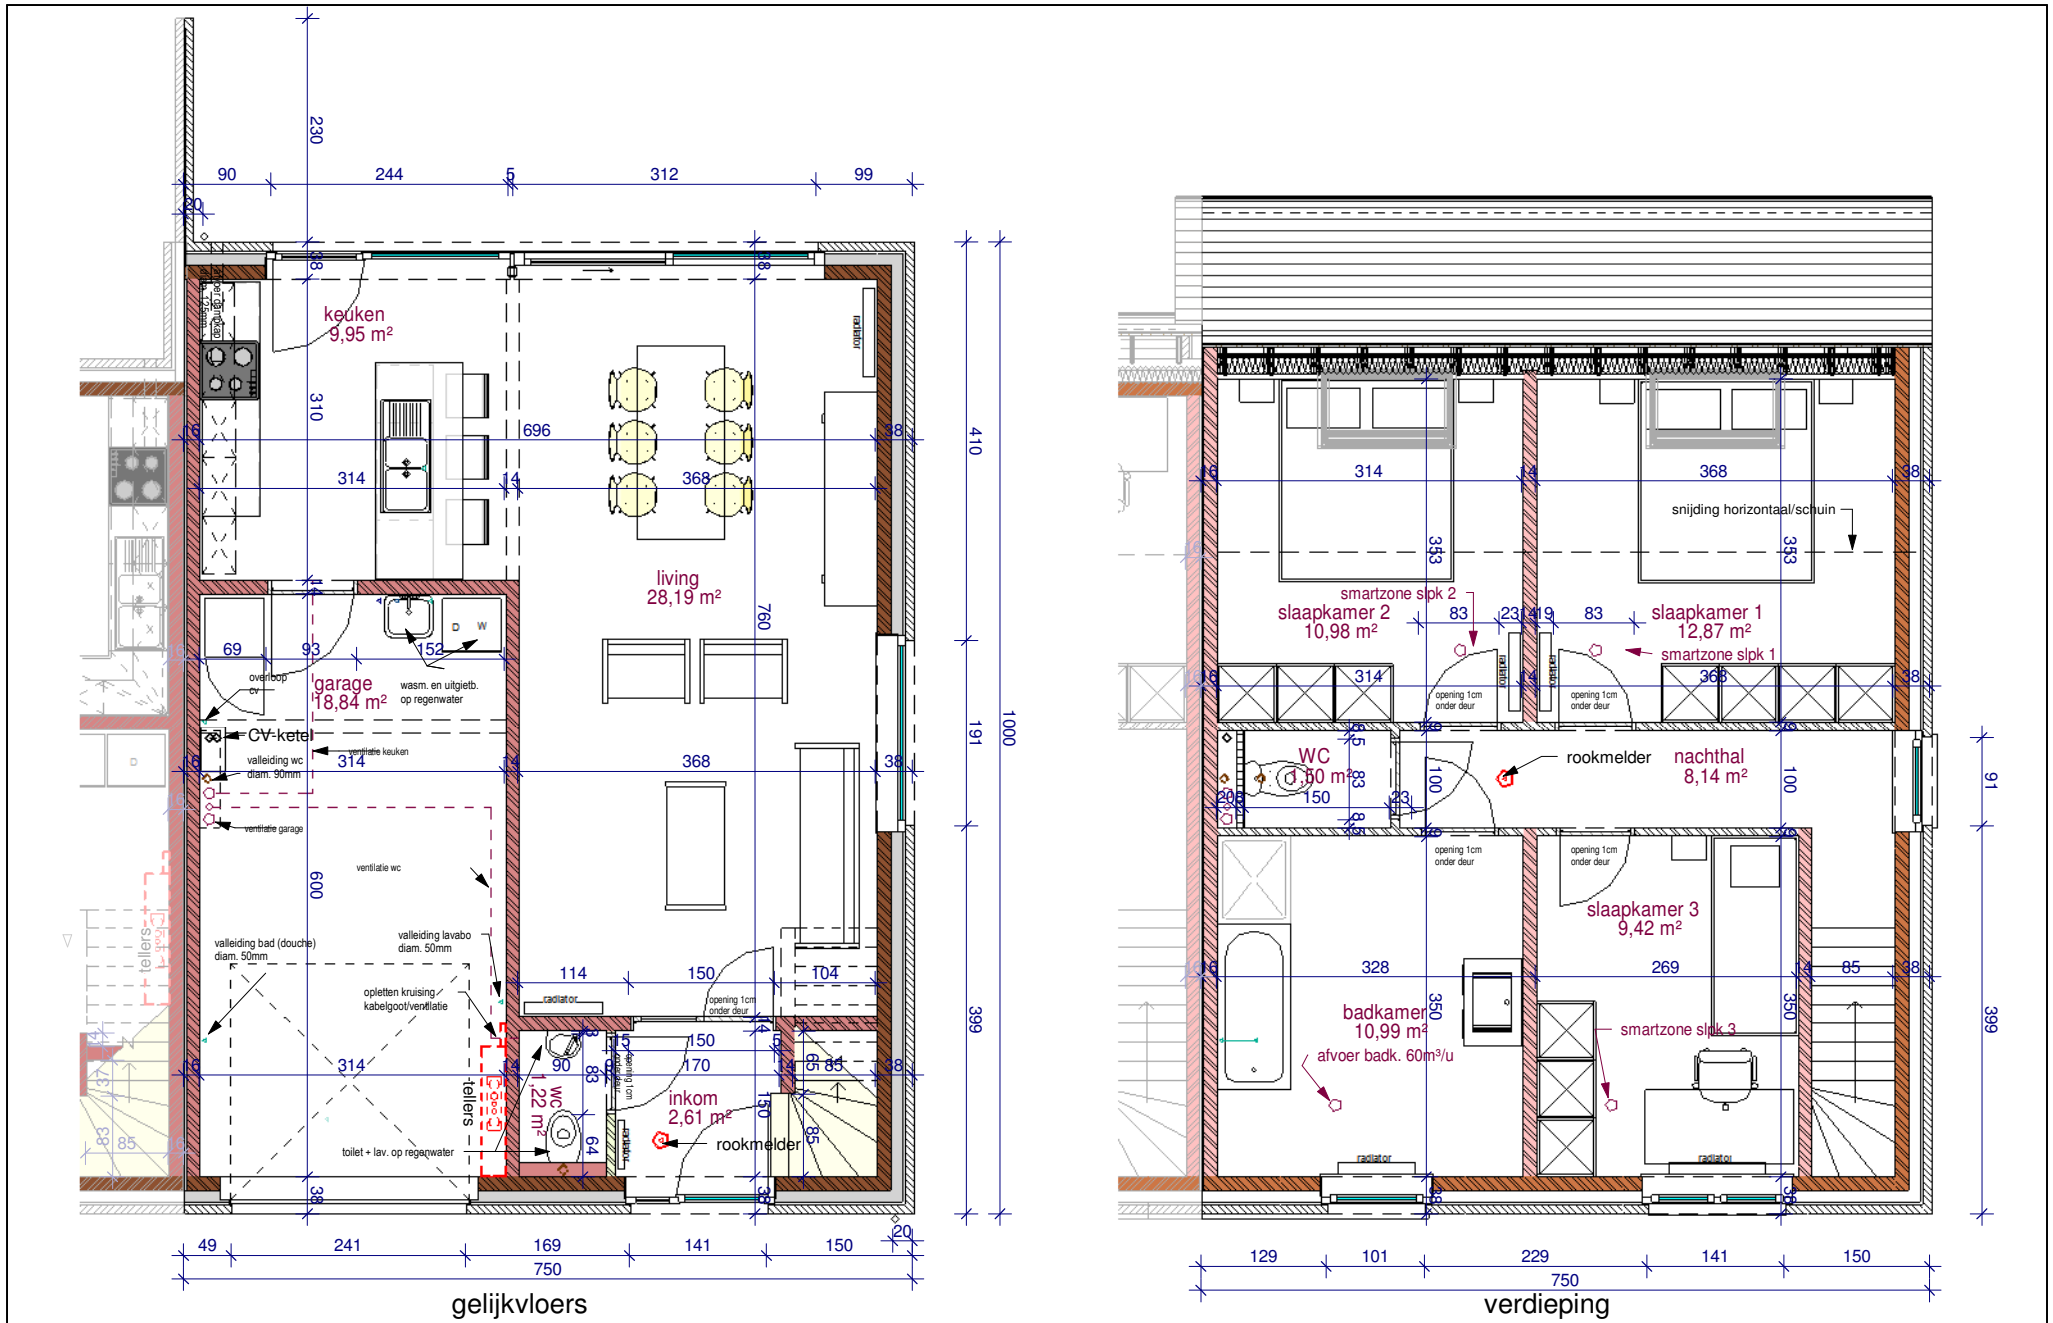

achtergevel

voorgevel

gevel rechts

Bouwheer:

**WONINGBUREAU
PAUL HUYZENTRUYT**

Grote Heerweg 2
8791 Beveren-Leie
Tel. : 056/71 27 97
FAX : 056/70 59 58
www.paulhuyzentruyt.be

lot 8 - gevels

Ontwerp:
Heuvelland (Nieuwkerke) Bassevillestraat 1.2