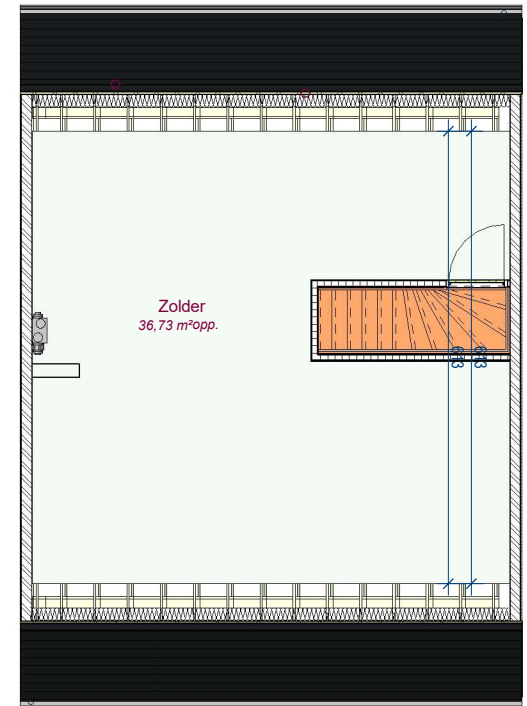

voorgevel lot 3 LL

achtergevel lot 3 LL

DOSSIER dossier nr.: Meneu - Hogeweg
plan : **Gevels**
plan nr. : **LOT3**

ONTWERP
Meneu - Hogeweg

LIGGING Hogeweg
B-8930Meneu

WONINGBUREAU
PAUL HUYZENTRUYT

gelijkvloers LL lot 3

verdieping LL lot 3

zolderverdieping LL lot 3

DOSSIER dossier nr.: Mene - Hogeweg
 plan : LL
 plan nr. : Lot 3

ONTWERP
 Mene - Hogeweg

LIGGING Hogeweg
 B-8930Mene

WONINGBUREAU
 PAUL HUYZENRUYT