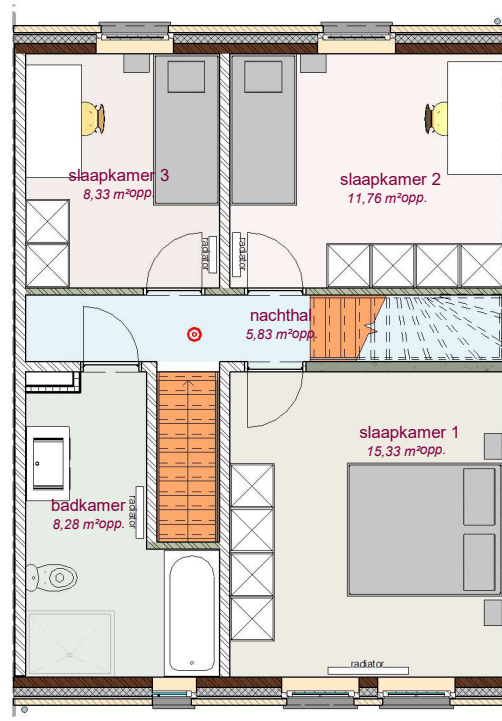

voorgevel lot 3 LL

achtergevel lot 3 LL

DOSSIER dossier nr.: Meneu - Hogeweg
plan : **Gevels**
plan nr. : **LOT3**

ONTWERP
Meneu - Hogeweg

LIGGING Hogeweg
B-8930Meneu

WONINGBUREAU
PAUL HUYZENTRUYT

gelijkvloers LL lot 3

verdieping LL lot 3

zolderverdieping LL lot 3

DOSSIER dossier nr.: Mene - Hogeweg
 plan : LL
 plan nr. : Lot 3

ONTWERP
 Mene - Hogeweg

LIGGING Hogeweg
 B-8930Mene

WONINGBUREAU
 PAUL HUYZENRUYT