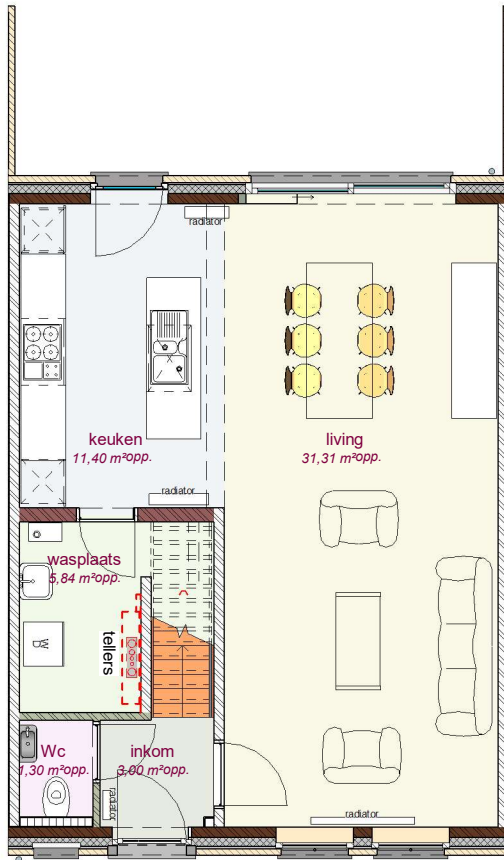

voorgevel lot 3 LL

achtergevel lot 3 LL

DOSSIER dossier nr.: Meneu - Hogeweg
plan : **Gevels**
plan nr. : **LOT3**

ONTWERP
Meneu - Hogeweg

LIGGING Hogeweg
B-8930Meneu

WONINGBUREAU
PAUL HUYZENTRUYT

gelijkvloers LL lot 3

verdieping LL lot 3

zolderverdieping LL lot 3

DOSSIER dossier nr.: Mene - Hogeweg
 plan : LL
 plan nr. : Lot 3

ONTWERP
 Mene - Hogeweg

LIGGING Hogeweg
 B-8930Mene

WONINGBUREAU
 PAUL HUYZENRUYT