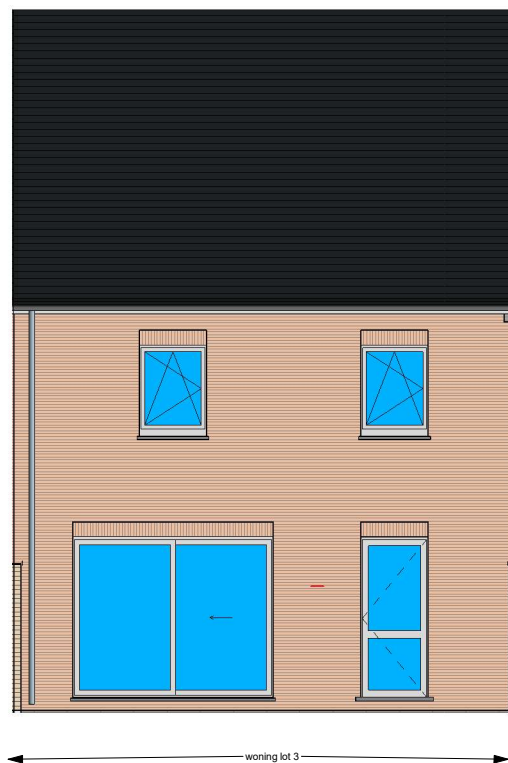

voorgevel lot 3 LL

achtergevel lot 3 LL

DOSSIER dossier nr.: Meneu - Hogeweg
plan : **Gevels**
plan nr. : **LOT3**

ONTWERP
Meneu - Hogeweg

LIGGING Hogeweg
B-8930Meneu

WONINGBUREAU
PAUL HUYZENTRUYT

gelijkvloers LL lot 3

verdieping LL lot 3

zolderverdieping LL lot 3

DOSSIER dossier nr.: Mene - Hogeweg
 plan : LL
 plan nr. : Lot 3

ONTWERP
 Mene - Hogeweg

LIGGING Hogeweg
 B-8930Mene

WONINGBUREAU
 PAUL HUYZENRUYT