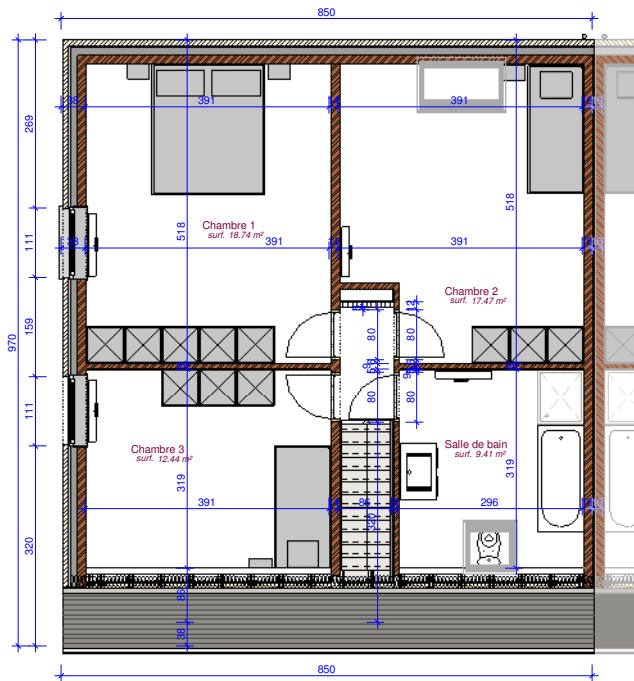

Façade laterale gauche

Façade Arrière

Façade Principale

BOUW
PAUL HUYZENTRUYT

www.paulhuyzentruyt.be

GROTE HEERWEG 2 ■ 8791 BEVEREN-LEIE ■ T 056.71 27 97 ■ F 056.70 59 58

Clot de Massiet - Warneton - 1.2
gevels - lot 12

étage

Réz-de-chaussée

BOUW
PAUL HUYZENTRUYT

www.paulhuyzentruyt.be

GROTE HEERWEG 2 ■ 8791 BEVEREN-LEIE ■ T 056.71 27 97 ■ F 056.70 59 58

Clot de Massiet - Warneton - 1.2
plannen - lot 12.