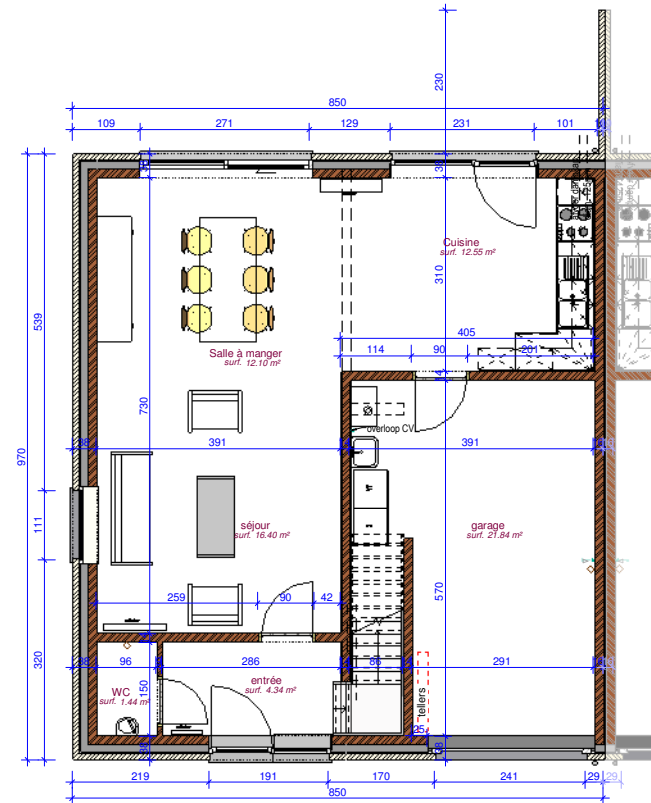

Façade laterale gauche

Façade Arrière

Façade Principale

BOUW
PAUL HUYZENTRUYT

www.paulhuyzentruyt.be

GROTE HEERWEG 2 ■ 8791 BEVEREN-LEIE ■ T 056.71 27 97 ■ F 056.70 59 58

Clot de Massiet - Warneton - 1.2
gevels - lot 12

étage

Réz-de-chaussée

BOUW
PAUL HUYZENTRUYT

www.paulhuyzentruyt.be

GROTE HEERWEG 2 ■ 8791 BEVEREN-LEIE ■ T 056.71 27 97 ■ F 056.70 59 58

Clot de Massiet - Warneton - 1.2
plannen - lot 12.