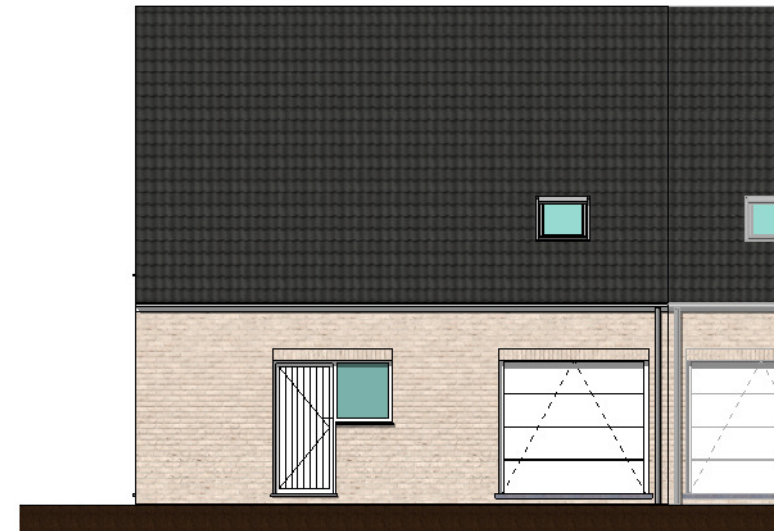

Façade laterale gauche

Façade Arrière

Façade Principale

BOUW
PAUL HUYZENTRUYT

www.paulhuyzentruyt.be

GROTE HEERWEG 2 ■ 8791 BEVEREN-LEIE ■ T 056.71 27 97 ■ F 056.70 59 58

Clot de Massiet - Warneton - 1.2
gevels - lot 12

étage

Réz-de-chaussée

BOUW
PAUL HUYZENTRUYT

www.paulhuyzentruyt.be

GROTE HEERWEG 2 ■ 8791 BEVEREN-LEIE ■ T 056.71 27 97 ■ F 056.70 59 58

Clot de Massiet - Warneton - 1.2
plannen - lot 12.