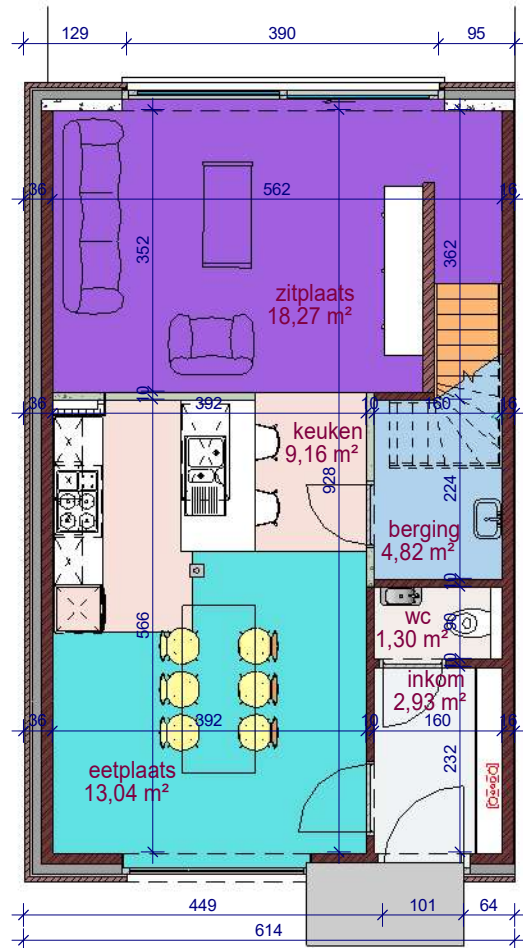

voorgevel loten 12 LL

achtergevel loten 12 LL

gevel links lot 12 LL

DOSSIER dossier nr.: Nederename - Robert De Preesterstraat
plan : **gevels**
plan nr.: **lot 12**

ONTWERP
Nederename - Robert De Preesterstraat
- 15 w

LIGGING Robert De Preesterstraat
B-9700Oudenaarde

WONINGBUREAU
PAUL HUYZENRUYT

Lot 12
gelijkvloers

Lot 12
verdieping

DOSSIER dossier nr.: Nedername - Robert De Preesterstraat
plan : LL
plan nr. : Lot.12

ONTWERP
Nedername - Robert De Preesterstraat
- 15 w