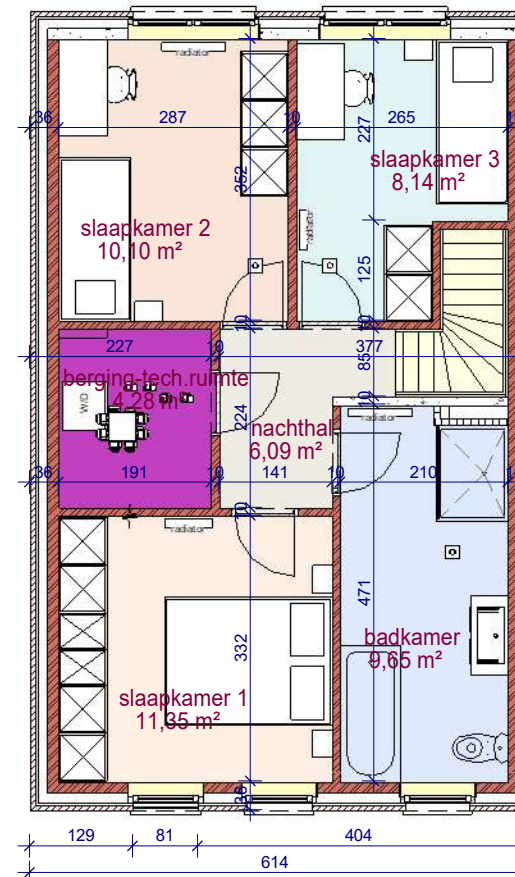

voorgevel loten 12 LL

achtergevel loten 12 LL

gevel links lot 12 LL

DOSSIER dossier nr.: Nederename - Robert De Preesterstraat
plan : **gevels**
plan nr.: **lot 12**

ONTWERP
Nederename - Robert De Preesterstraat
- 15 w

LIGGING Robert De Preesterstraat
B-9700Oudenaarde

WONINGBUREAU
PAUL HUYZENRUYT

Lot 12
gelijkvloers

Lot 12
verdieping

DOSSIER dossier nr.: Nedername - Robert De Preesterstraat
plan : LL
plan nr. : Lot.12

ONTWERP
Nedername - Robert De Preesterstraat
- 15 w