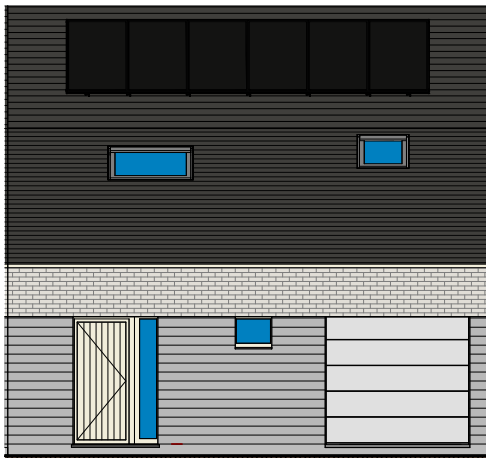

LOT 15
00 gelijkvloers lot 15 LL

LOT 15
01 verdieping lot 15 LL

DOSSIER dossier nr.: Harelbeke Gaverstraat 1.1
plan : LL
plan nr. : LL - lot 15

ONTWERP
Harelbeke Gaverstraat - 14 woningen

LIGGING Bleekput
B-8530HARELBEKE

WONINGBUREAU
PAUL HUYZENTRUYT

LOT 15
voorgevel lot 15 LL

LOT 15
achtergevel lot 15 LL

DOSSIER dossier nr.: Harelbeke Gaverstraat 1.1
plan : **Gevels**
plan nr. : **Gevels - lot 15**

ONTWERP
Harelbeke Gaverstraat - 14 woningen