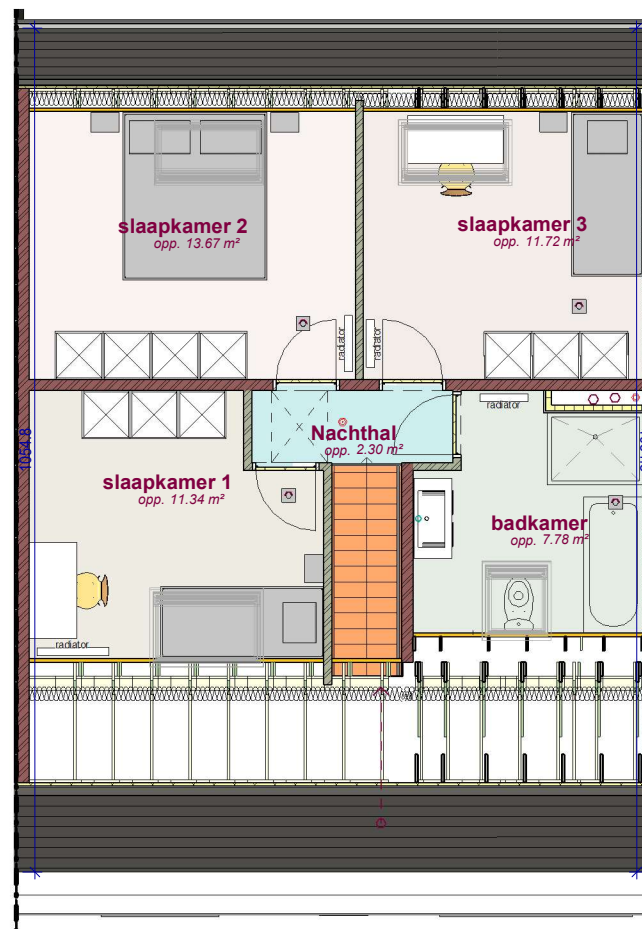

LOT 15
00 gelijkvloers lot 15 LL

LOT 15
01 verdieping lot 15 LL

DOSSIER dossier nr.: Harelbeke Gaverstraat 1.1
plan : LL
plan nr. : LL - lot 15

ONTWERP
Harelbeke Gaverstraat - 14 woningen

LIGGING Bleekput
B-8530HARELBEKE

WONINGBUREAU
PAUL HUYZENTRUYT

LOT 15
voorgevel lot 15 LL

LOT 15
achtergevel lot 15 LL

DOSSIER dossier nr.: Harelbeke Gaverstraat 1.1
plan : **Gevels**
plan nr. : **Gevels - lot 15**

ONTWERP
Harelbeke Gaverstraat - 14 woningen