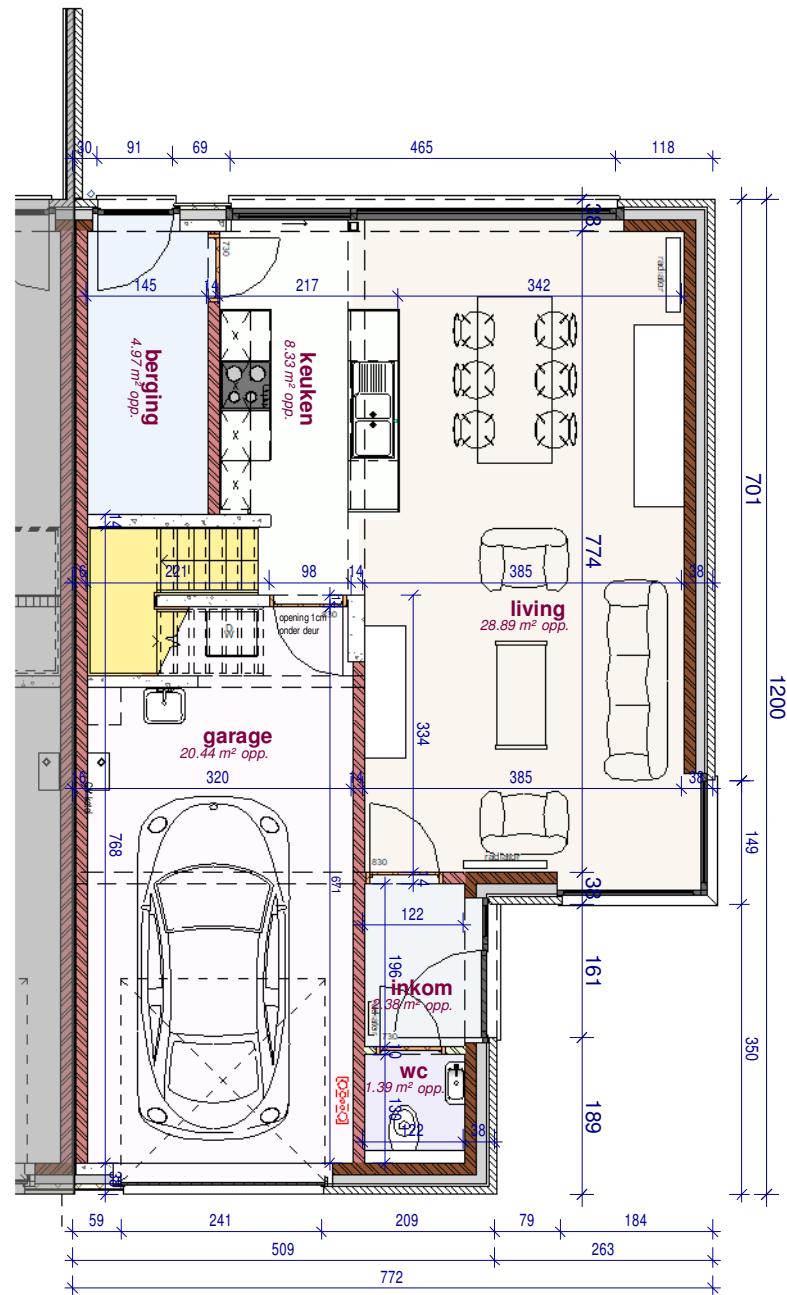

verdieping

gelijkvloers

DOSSIER dossier nr.: Hooglede, Akkerstraat 1.1 - 17 woningen
 plan : plannen
 plan nr. : lot 17

ONTWERP
 BOUWEN 17 EENGEZINSWONINGEN

LIGGING Oude Rozebekestraat 1.1
 B-8830Hooglede

voorgevel

achtergevel

gevel rechts

DOSSIER
dossier nr.: Hooglede, Akkerstraat 1.1 - 17 woningen
plan : **gevels**
plan nr. : **lot 17**

ONTWERP
BOUWEN 17 EENGEZINSWONINGEN

LIGGING
Oude Rozebekestraat 1.1
B-8830Hooglede