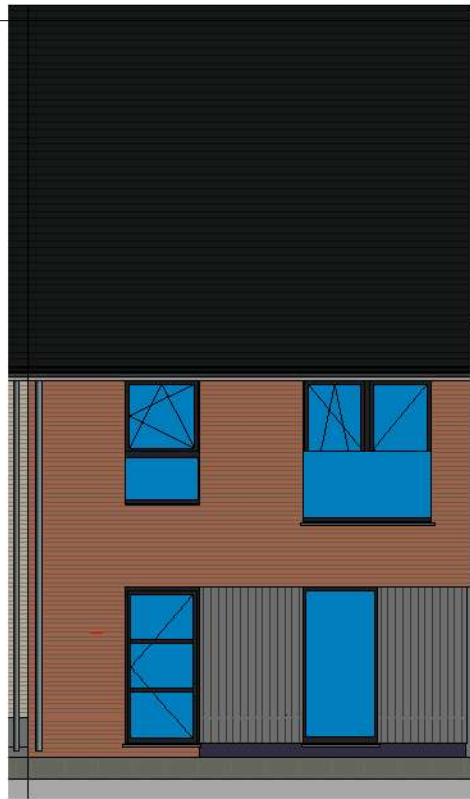

Lot 18

gelijkvloers - lot 18 LL

Lot 18

verdieping - lot 18 LL

Lot 18

2de verdieping - lot 18 LL

2 voorgevel - lot 18 LL
1 : 65

1 zijgevel - lot 18 LL
1 : 65

3 achtergevel - lot 18 LL
1 : 65

DOSSIER dossier nr.: Zwevegem Kapel Milanen
plan : **Gevels**
plan nr.: **Lot 18**

ONTWERP
Zwevegem Kapel Milanen - 22 woningen

LIGGING Kruiswegstraat (Lot 11 tem 25 en lot 56 tem 62)
B-8551Zwevegem