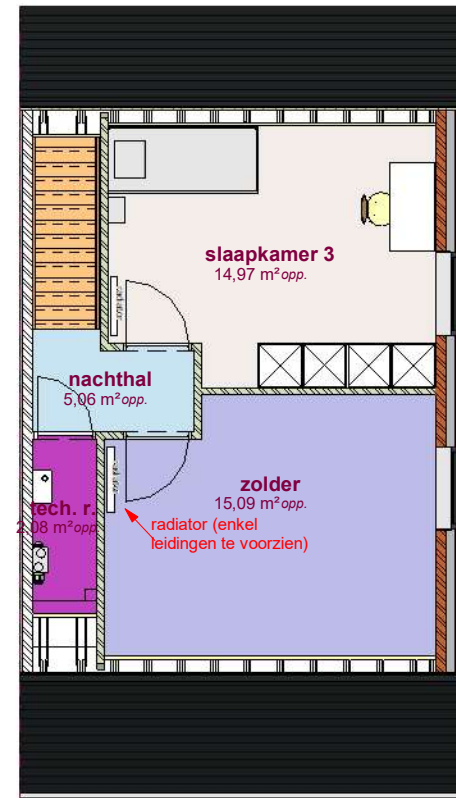

Lot 18

gelijkvloers - lot 18 LL

Lot 18

verdieping - lot 18 LL

Lot 18

2de verdieping - lot 18 LL

2 voorgevel - lot 18 LL
1 : 65

1 zijgevel - lot 18 LL
1 : 65

3 achtergevel - lot 18 LL
1 : 65

DOSSIER dossier nr.: Zwevegem Kapel Milanen
plan : **Gevels**
plan nr.: **Lot 18**

ONTWERP
Zwevegem Kapel Milanen - 22 woningen

LIGGING Kruiswegstraat (Lot 11 tem 25 en lot 56 tem 62)
B-8551Zwevegem