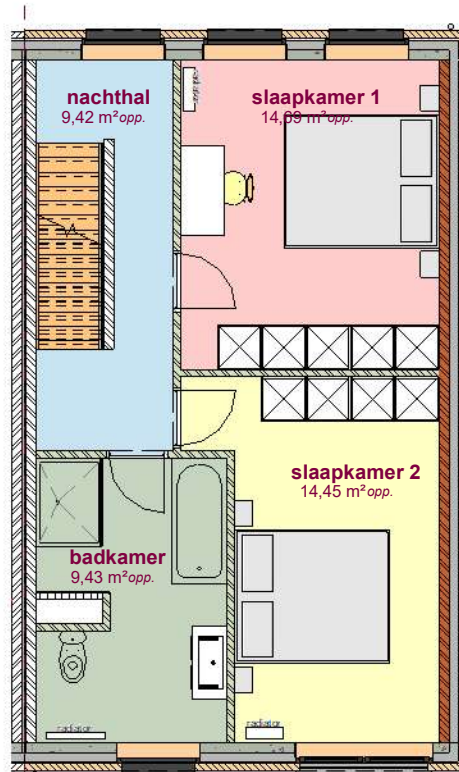

Lot 18

gelijkvloers - lot 18 LL

Lot 18

verdieping - lot 18 LL

Lot 18

2de verdieping - lot 18 LL

2 voorgevel - lot 18 LL
1 : 65

1 zijgevel - lot 18 LL
1 : 65

3 achtergevel - lot 18 LL
1 : 65

DOSSIER dossier nr.: Zwevegem Kapel Milanen
plan : **Gevels**
plan nr.: **Lot 18**

ONTWERP
Zwevegem Kapel Milanen - 22 woningen

LIGGING Kruiswegstraat (Lot 11 tem 25 en lot 56 tem 62)
B-8551Zwevegem