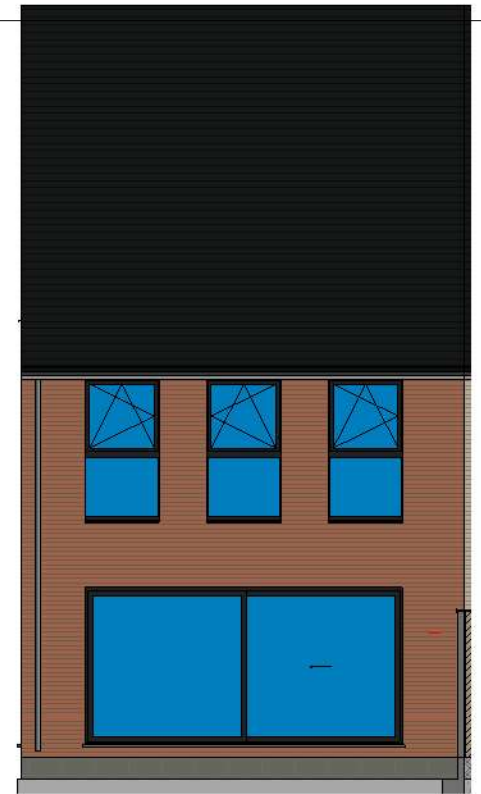

Lot 18

gelijkvloers - lot 18 LL

Lot 18

verdieping - lot 18 LL

Lot 18

2de verdieping - lot 18 LL

2 voorgevel - lot 18 LL
1 : 65

1 zijgevel - lot 18 LL
1 : 65

3 achtergevel - lot 18 LL
1 : 65

DOSSIER dossier nr.: Zwevegem Kapel Milanen
plan : **Gevels**
plan nr.: **Lot 18**

ONTWERP
Zwevegem Kapel Milanen - 22 woningen

LIGGING Kruiswegstraat (Lot 11 tem 25 en lot 56 tem 62)
B-8551Zwevegem