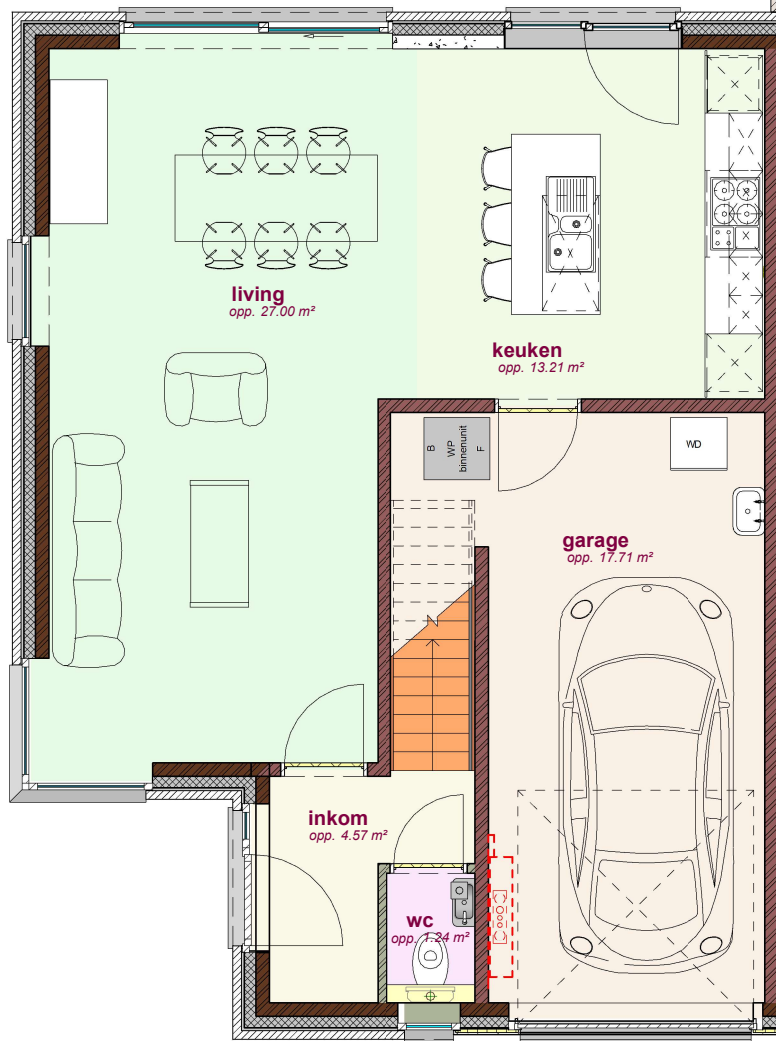

Voorgevel lot 1 LL

Achtergevel lot 1 LL

Zijgevel lot 1 LL

DOSSIER dossier nr.: C3A\_0109  
plan : **Gevels**  
plan nr. : **G lot 1**

ONTWERP  
Harelbeke -Gaversstraat 1.2

LIGGING  
Gaversstraat  
B-8530 Harelbeke

WONINGBUREAU  
**PAUL HUYZENTRUYT**

00 gelijkvloers lot 1 LL

10 verdieping lot 1 LL

DOSSIER dossier nr.: C3A\_0109  
 plan : LL  
 plan nr. : LL lot 1

ONTWERP  
 Harelbeke -Gaversstraat 1.2

LIGGING  
 Gaversstraat  
 B-8530 Harelbeke