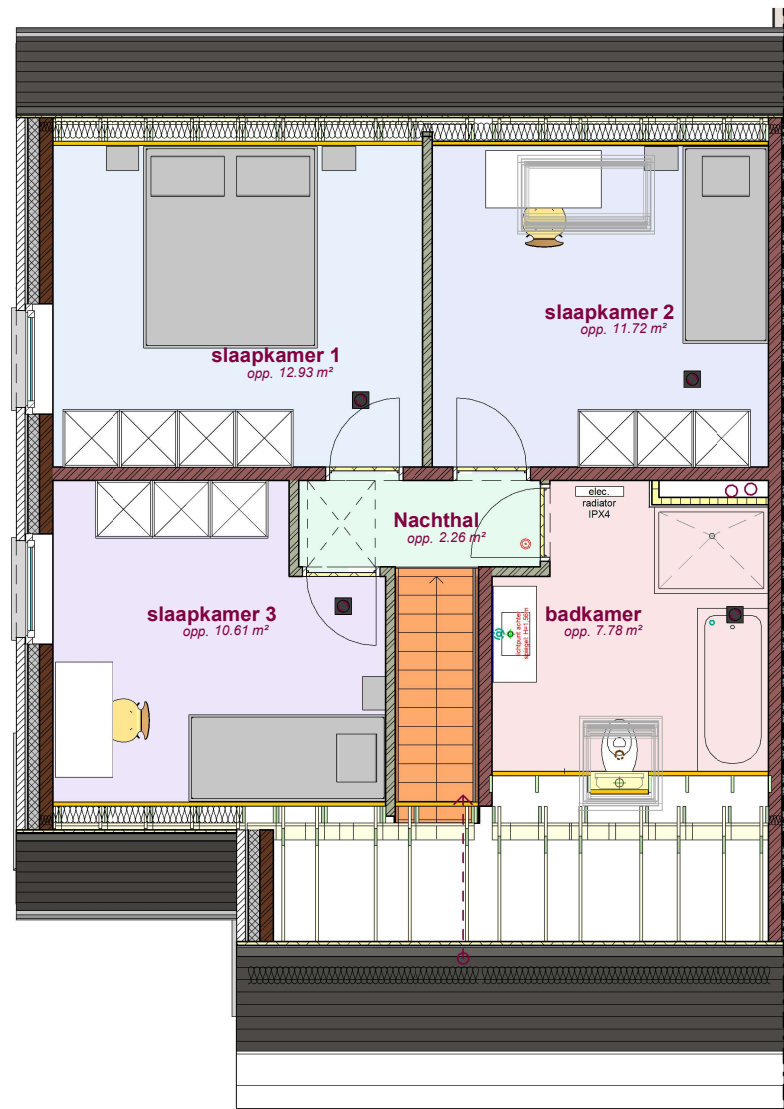

Voorgevel lot 1 LL

Achtergevel lot 1 LL

Zijgevel lot 1 LL

DOSSIER dossier nr.: C3A\_0109  
plan : **Gevels**  
plan nr. : **G lot 1**

ONTWERP  
Harelbeke -Gaversstraat 1.2

LIGGING  
Gaversstraat  
B-8530 Harelbeke

WONINGBUREAU  
**PAUL HUYZENTRUYT**

00 gelijkvloers lot 1 LL

10 verdieping lot 1 LL

DOSSIER dossier nr.: C3A\_0109  
 plan : LL  
 plan nr. : LL lot 1

ONTWERP  
 Harelbeke -Gaversstraat 1.2

LIGGING  
 Gaversstraat  
 B-8530 Harelbeke