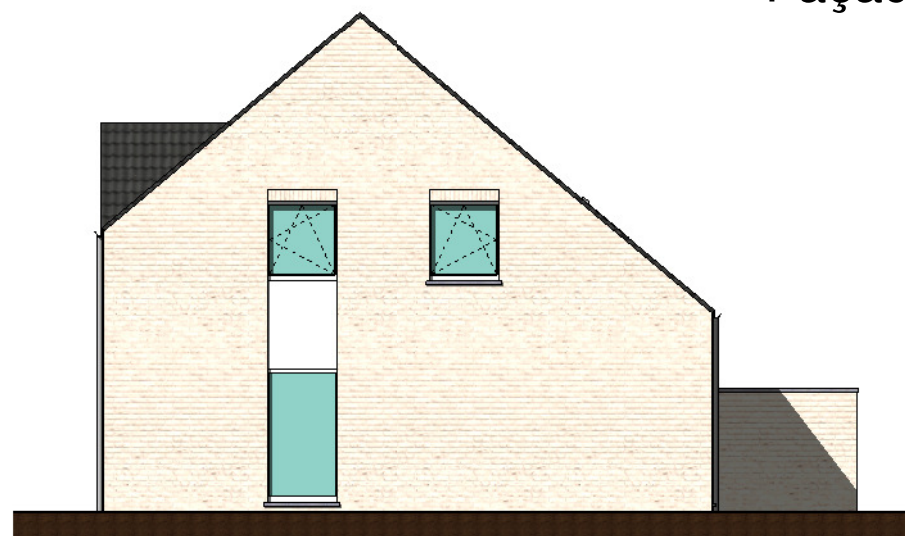

Façade arrière

Façade principale

Façade laterale droite

BOUW
PAUL HUYZENTRUYT

www.paulhuyzentruyt.be

GROTE HEERWEG 2 ■ 8791 BEVEREN-LEIE ■ T 056.71 27 97 ■ F 056.70 59 58

Warneton 1.3
Façades lot 20

Coupe 7 - lot 20

Coupe 8 - lot 20

BOUW PAUL HUYZEN TRUYT
www.paulhuyzentruyt.be

GROTE HEERWEG 2 ■ 8791 BEVEREN-LEIE ■ T 056.71 27 97 ■ F 056.70 59 58

Warneton 1.3
plans lot-20