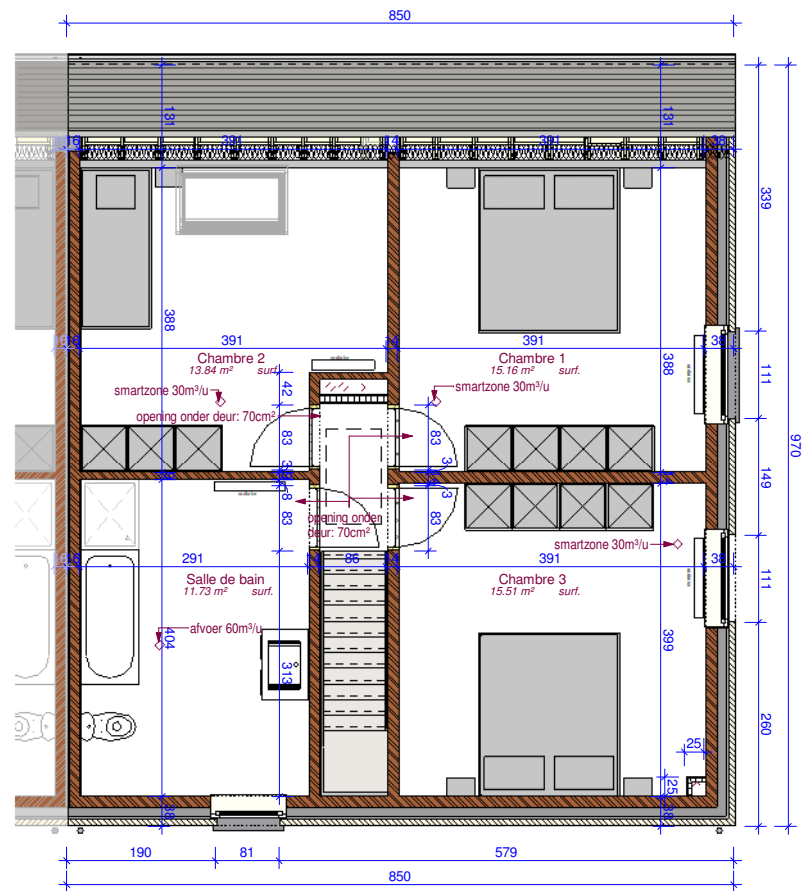

Façade arrière

Façade principale

Façade laterale droite

BOUW
PAUL HUYZENTRUYT

www.paulhuyzentruyt.be

GROTE HEERWEG 2 ■ 8791 BEVEREN-LEIE ■ T 056.71 27 97 ■ F 056.70 59 58

Warneton 1.3
Façades lot 20

Coupe 7 - lot 20

Coupe 8 - lot 20

BOUW PAUL HUYZEN TRUYT
www.paulhuyzentruyt.be

GROTE HEERWEG 2 ■ 8791 BEVEREN-LEIE ■ T 056.71 27 97 ■ F 056.70 59 58

Warneton 1.3
plans lot-20