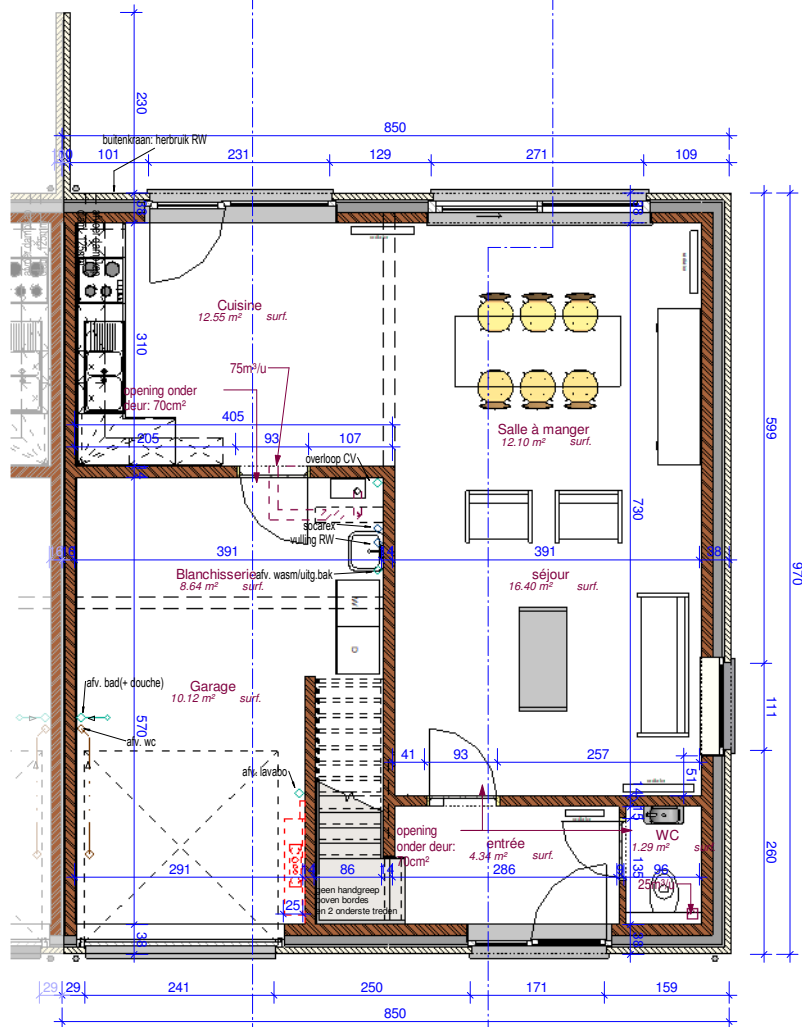

Façade arrière

Façade principale

Façade laterale droite

BOUW
PAUL HUYZENTRUYT

www.paulhuyzentruyt.be

GROTE HEERWEG 2 ■ 8791 BEVEREN-LEIE ■ T 056.71 27 97 ■ F 056.70 59 58

Warneton 1.3
Façades lot 20

Coupe 7 - lot 20

Coupe 8 - lot 20

BOUW PAUL HUYZEN TRUYT
www.paulhuyzentruyt.be

GROTE HEERWEG 2 ■ 8791 BEVEREN-LEIE ■ T 056.71 27 97 ■ F 056.70 59 58

Warneton 1.3
plans lot-20