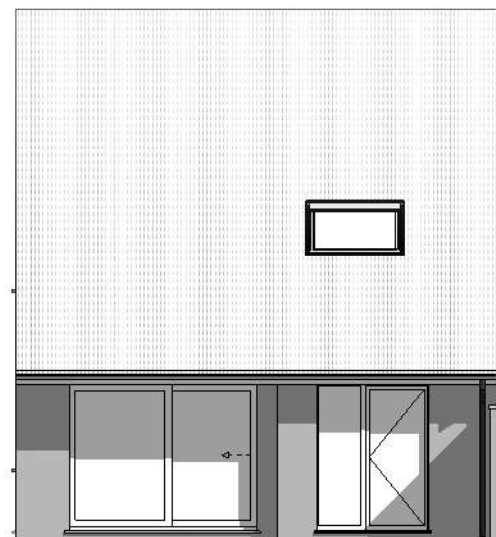

Plan:
plannen

Project:
Wijtschate

Index:

Datum:

Aantal:

26/10/2020

voorgevel

achtergevel

zijgevel rechts

DOSSIER
dossier nr.: Wijtschate - 't Heuvelzicht
plan : **gevels**
plan nr. : **lot 20**

ONTWERP Bouwen 16 ééngezinwoningen

LIGGING
Kapelleriestraat
B-8950Heuvelland

WONINGBUREAU
PAUL HUYZENTRUYT