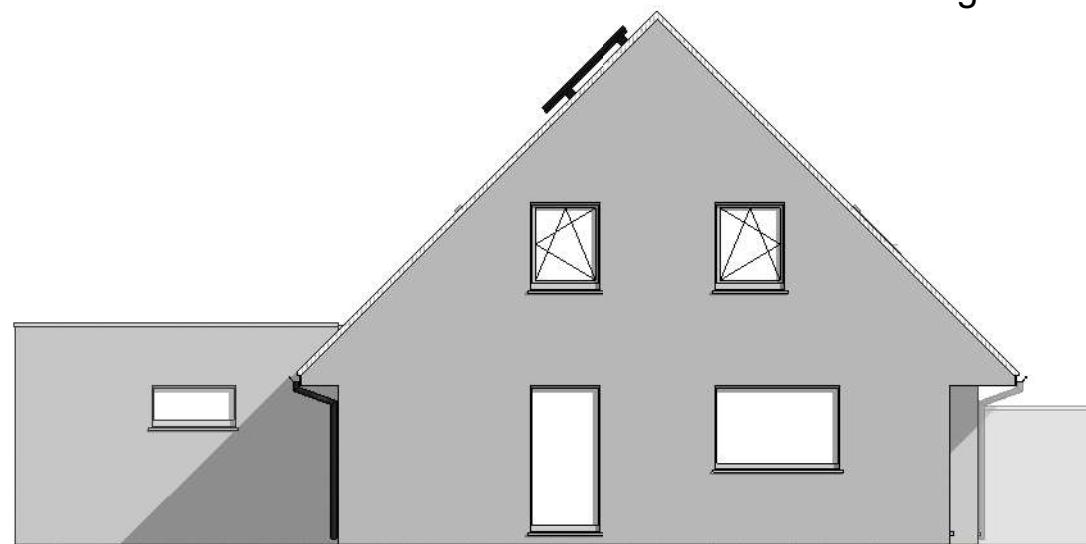

Plan:
plannen

Project:
Wijtschate

Index:

Datum:

Aantal:

26/10/2020

voorgevel

achtergevel

zijgevel rechts

DOSSIER
dossier nr.: Wijtschate - 't Heuvelzicht
plan : **gevels**
plan nr. : **lot 20**

ONTWERP Bouwen 16 ééngezinwoningen

LIGGING
Kapelleriestraat
B-8950Heuvelland

WONINGBUREAU
PAUL HUYZENTRUYT