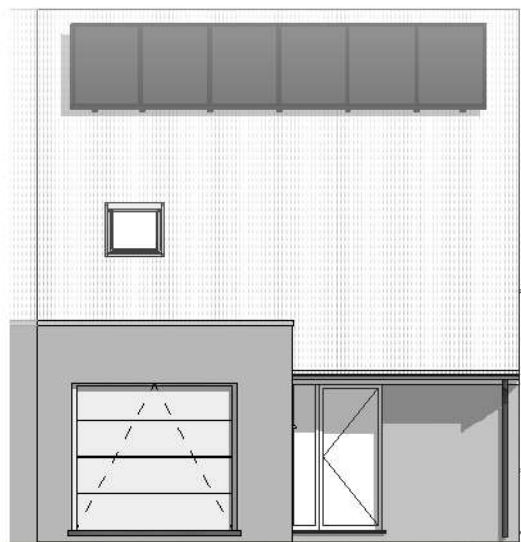

Plan:
plannen

Project:
Wijtschate

Index:

Datum:

Aantal:

26/10/2020

voorgevel

achtergevel

zijgevel rechts

DOSSIER
dossier nr.: Wijtschate - 't Heuvelzicht
plan : **gevels**
plan nr. : **lot 20**

ONTWERP Bouwen 16 ééngezinwoningen

LIGGING
Kapelleriestraat
B-8950Heuvelland

WONINGBUREAU
PAUL HUYZENTRUYT