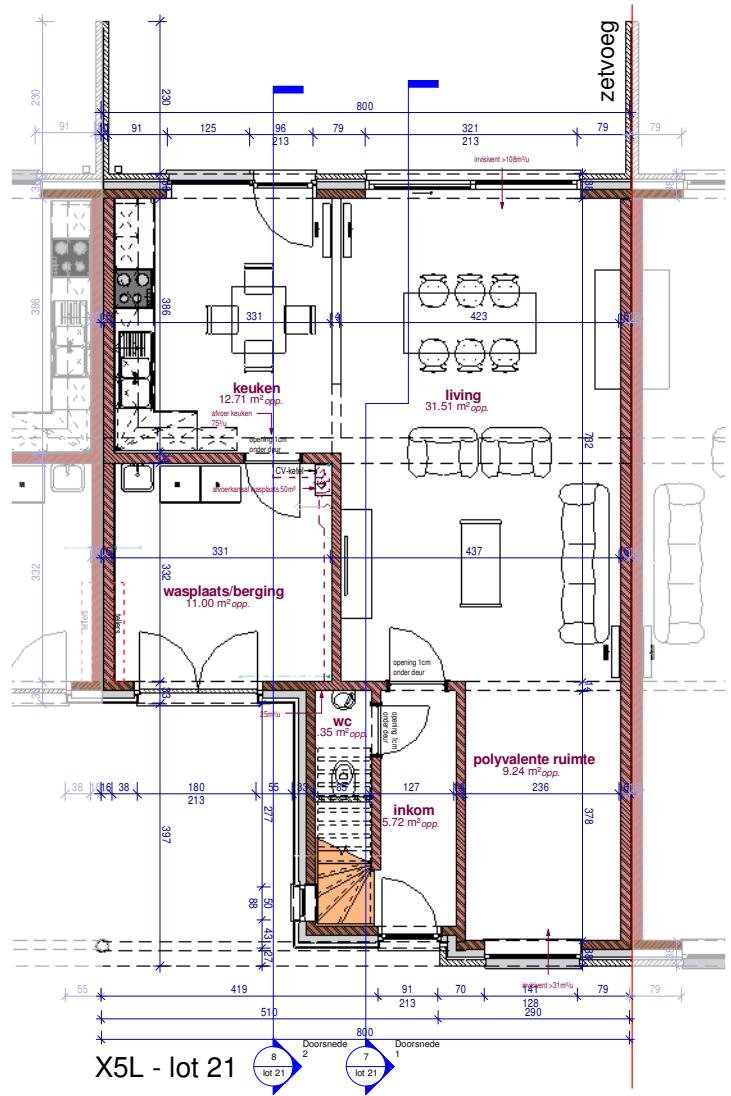

voorgevel

achtergevel

**BOUW**  
**PAUL HUYZENRUYT**

[www.paulhuyzenruyt.be](http://www.paulhuyzenruyt.be)

GROTE HEERWEG 2 ■ 8791 BEVEREN-LEIE ■ T 056.71 27 97 ■ F 056.70 59 58

Harelbeke - Smeyershof 1.4  
lot 21 - gevels

gelijkvloers

verdieping