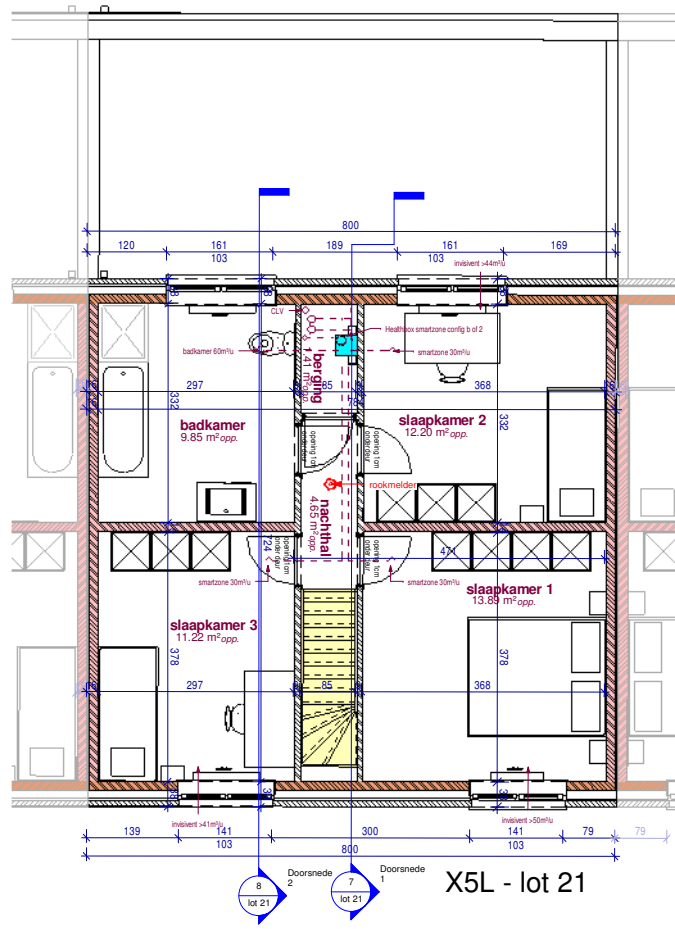

voorgevel

achtergevel

**BOUW**  
**PAUL HUYZENRUYT**

[www.paulhuyzenruyt.be](http://www.paulhuyzenruyt.be)

GROTE HEERWEG 2 ■ 8791 BEVEREN-LEIE ■ T 056.71 27 97 ■ F 056.70 59 58

Harelbeke - Smeyershof 1.4  
lot 21 - gevels

gelijkvloers

verdieping