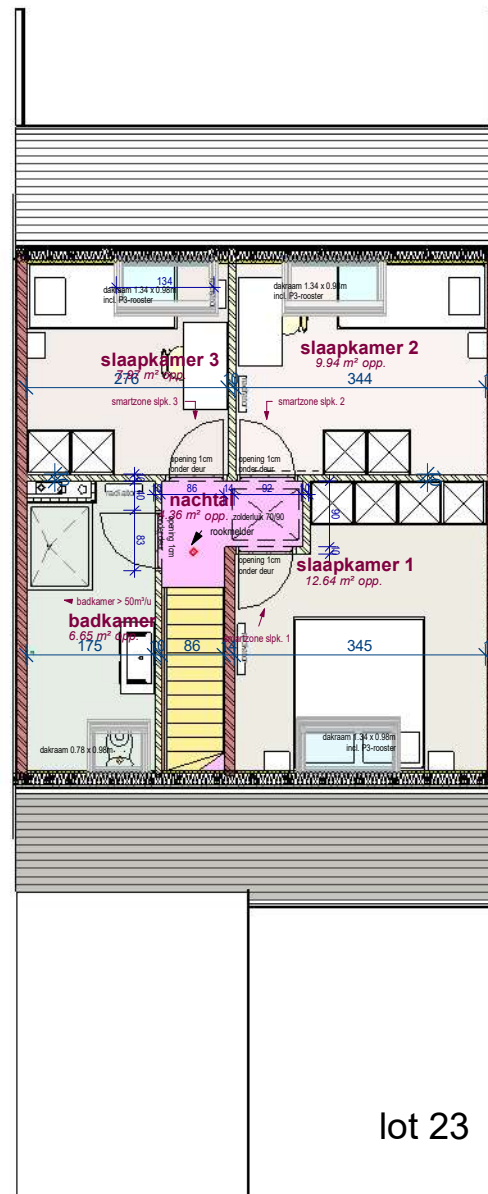

gelijkvloers

lot 23

verdieping

lot 23

Bouwheer:

Grote Heerweg 2
8791 Beveren-Leie
Tel. : 056/71 27 97
FAX : 056/70 59 58
www.paulhuyzentruyp.be

Tekenbureau:

Getekend:
Mathieu Duym

achtergevel

DOSSIER
dossier nr.: Wijtschate - 't Heuvelzicht
plan : **gevels**
plan nr. : **lot 23**

ONTWERP Bouwen 16 ééngezinwoningen

LIGGING
Kapelleriestraat
B-8950Heuvelland

WONINGBUREAU
PAUL HUYZENTRUYT