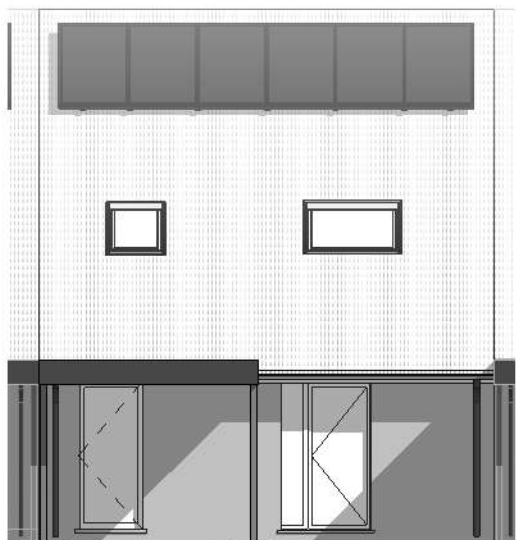

voorgevel

DOSSIER
dossier nr.: Wijtschate - 't Heuvelzicht
plan : **gevels**
plan nr. : **lot 23**

ONTWERP Bouwen 16 ééngezinwoningen

LIGGING
Kapelleriestraat
B-8950Heuvelland

WONINGBUREAU
PAUL HUYZENTRUYT