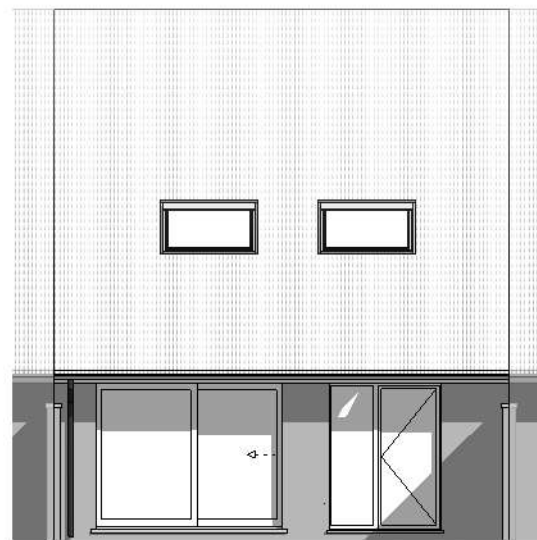

achtergevel

DOSSIER
dossier nr.: Wijtschate - 't Heuvelzicht
plan : **gevels**
plan nr. : **lot 23**

ONTWERP Bouwen 16 ééngezinwoningen

LIGGING
Kapelleriestraat
B-8950Heuvelland

WONINGBUREAU
PAUL HUYZENTRUYT