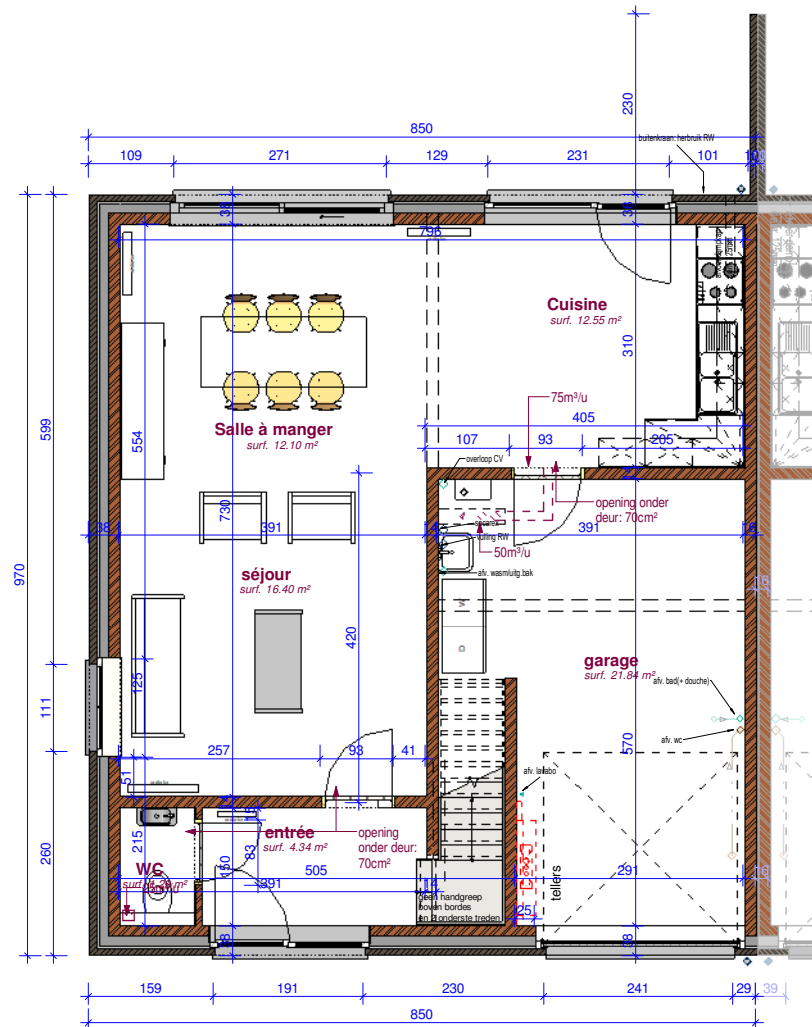

Façade principale

Façade arrière

Façade laterale gauche

BOUW
PAUL HUYZENTRUYT

www.paulhuyzentruyt.be

GROTE HEERWEG 2 ■ 8791 BEVEREN-LEIE ■ T 056.71 27 97 ■ F 056.70 59 58

Warneton 1.3
Façades lot 25

Rez-de-chaussée