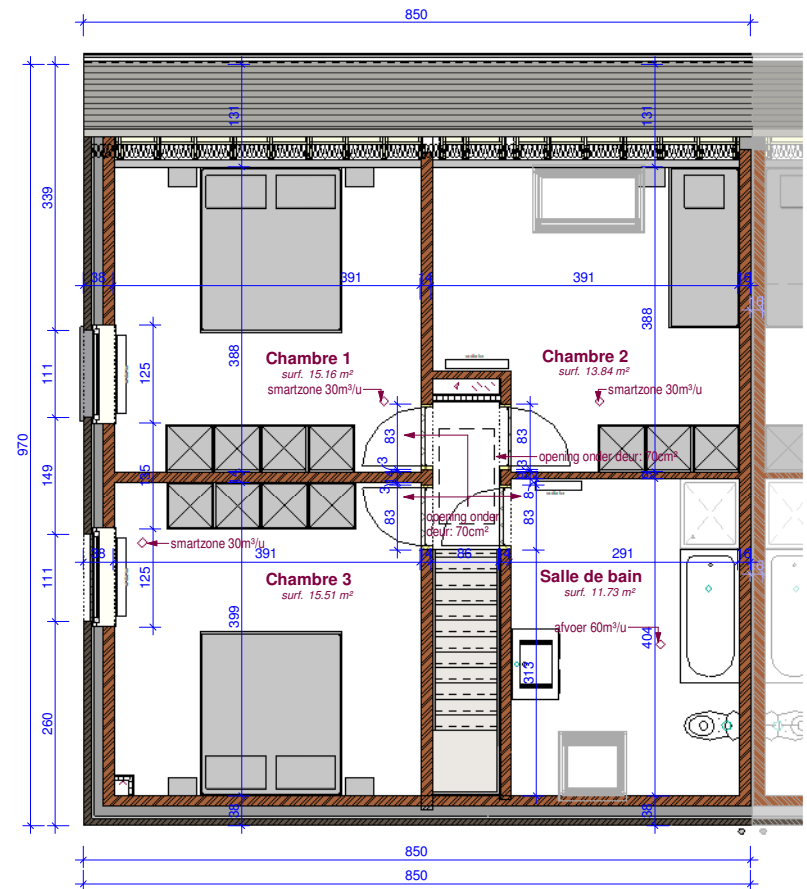

Façade principale

Façade arrière

Façade laterale gauche

BOUW
PAUL HUYZENTRUYT

www.paulhuyzentruyt.be

GROTE HEERWEG 2 ■ 8791 BEVEREN-LEIE ■ T 056.71 27 97 ■ F 056.70 59 58

Warneton 1.3
Façades lot 25

Rez-de-chaussée