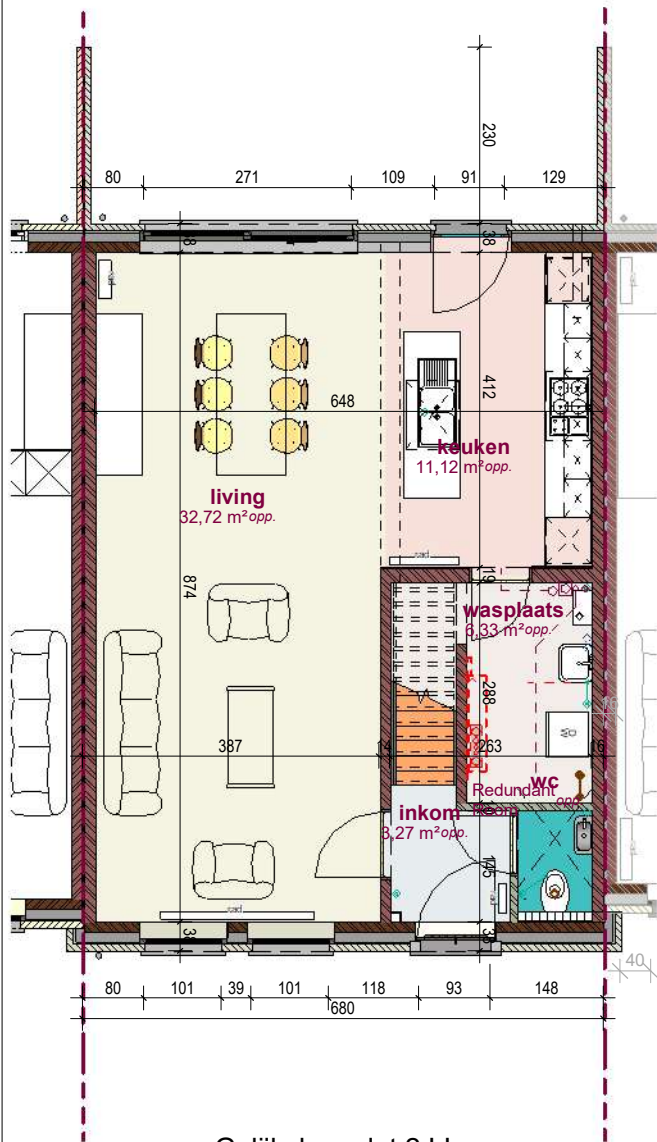

Lot 2

Voorgevel lot 2

Lot 2

Achtergevel lot 2

DOSSIER  
dossier nr.: Schellebelle 1.1  
plan : gevels  
plan nr. : lot 2

ONTWERP BOUWEN 8 EENGEZINSWONINGEN +  
4 GARAGES

LIGGING  
Dendermondsesteenweg  
B-9260Wichelen

WONINGBUREAU  
PAUL HUYZENTRUYT

Gelijkvloers lot 2 LL

1ste Verdieping lot 2 LL

2de Verdieping lot 2 LL

DOSSIER dossier nr.: Schellebelle 1.1  
 plan : plannen  
 plan nr. : lot 2

ONTWERP  
 BOUWEN 8 EENGEZINSWONINGEN +  
 4 GARAGES