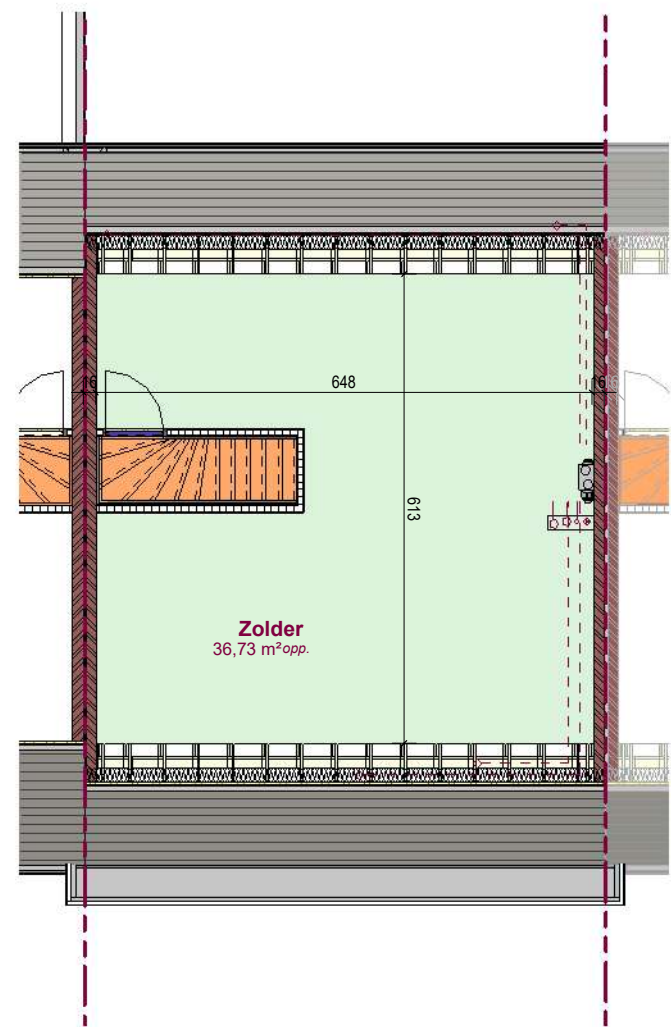

Lot 2

Voorgevel lot 2

Lot 2

Achtergevel lot 2

DOSSIER  
dossier nr.: Schellebelle 1.1  
plan : gevels  
plan nr. : lot 2

ONTWERP BOUWEN 8 EENGEZINSWONINGEN +  
4 GARAGES

LIGGING  
Dendermondsesteenweg  
B-9260Wichelen

WONINGBUREAU  
PAUL HUYZENTRUYT

Gelijkvloers lot 2 LL

1ste Verdieping lot 2 LL

2de Verdieping lot 2 LL

DOSSIER dossier nr.: Schellebelle 1.1  
 plan : plannen  
 plan nr. : lot 2

ONTWERP  
 BOUWEN 8 EENGEZINSWONINGEN +  
 4 GARAGES