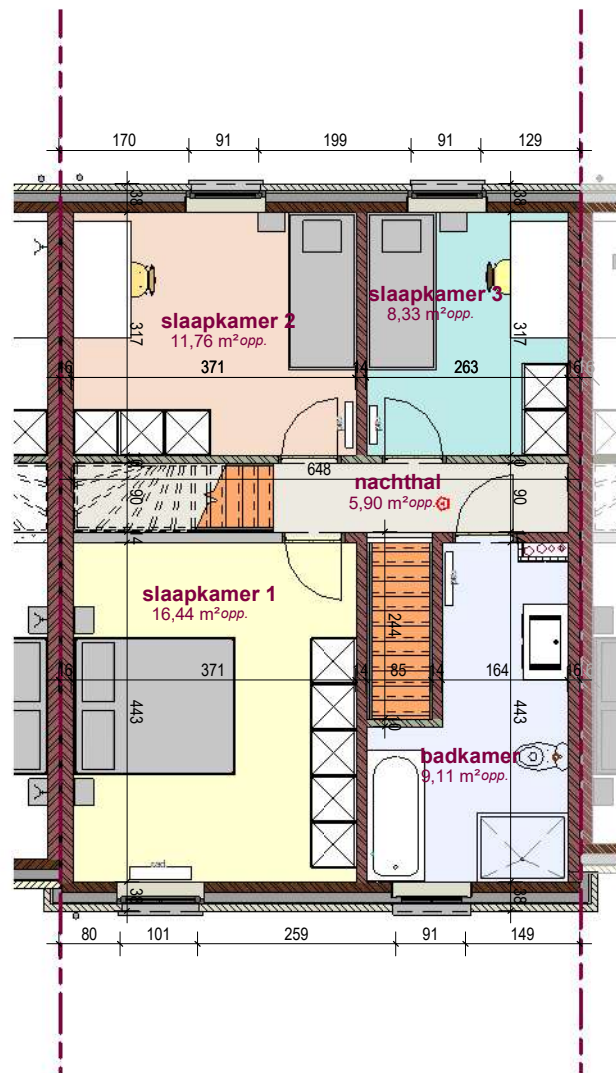

Lot 2

Voorgevel lot 2

Lot 2

Achtergevel lot 2

DOSSIER  
dossier nr.: Schellebelle 1.1  
plan : gevels  
plan nr. : lot 2

ONTWERP BOUWEN 8 EENGEZINSWONINGEN +  
4 GARAGES

LIGGING  
Dendermondsesteenweg  
B-9260Wichelen

WONINGBUREAU  
PAUL HUYZENTRUYT

Gelijkvloers lot 2 LL

1ste Verdieping lot 2 LL

2de Verdieping lot 2 LL

DOSSIER dossier nr.: Schellebelle 1.1  
 plan : plannen  
 plan nr. : lot 2

ONTWERP  
 BOUWEN 8 EENGEZINSWONINGEN +  
 4 GARAGES