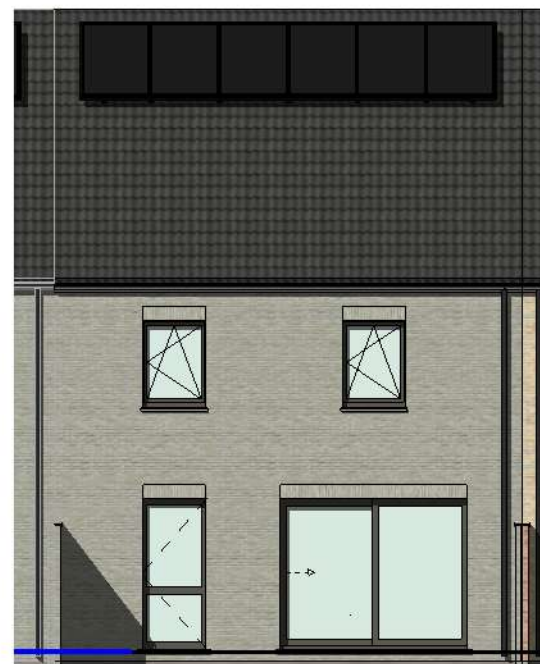

Lot 2

Voorgevel lot 2

Lot 2

Achtergevel lot 2

DOSSIER  
dossier nr.: Schellebelle 1.1  
plan : gevels  
plan nr. : lot 2

ONTWERP BOUWEN 8 EENGEZINSWONINGEN +  
4 GARAGES

LIGGING  
Dendermondsesteenweg  
B-9260Wichelen

WONINGBUREAU  
PAUL HUYZENTRUYT

Gelijkvloers lot 2 LL

1ste Verdieping lot 2 LL

2de Verdieping lot 2 LL

DOSSIER dossier nr.: Schellebelle 1.1  
 plan : plannen  
 plan nr. : lot 2

ONTWERP  
 BOUWEN 8 EENGEZINSWONINGEN +  
 4 GARAGES