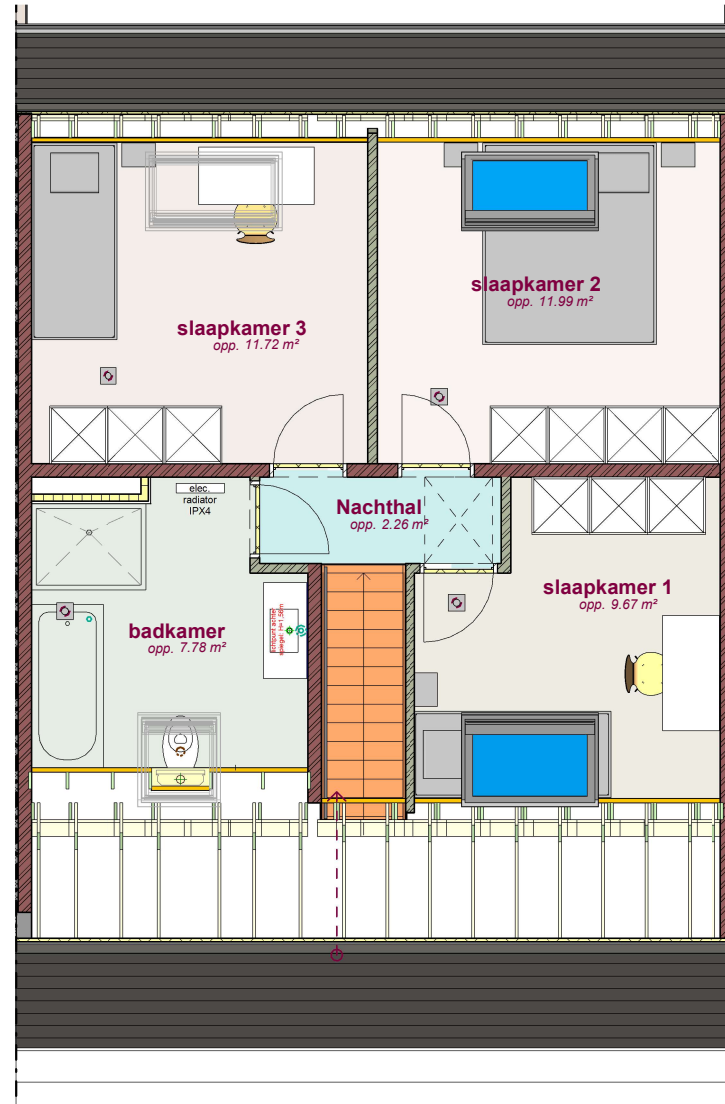

Voorgevel lot 2 LL

Achtergevel lot 2 LL

00 gelijkvloers lot 2 LL

10 verdieping lot 2 LL

DOSSIER dossier nr.: C3A_0109
 plan : LL
 plan nr. : LL lot 2

ONTWERP
 Harelbeke -Gaversstraat 1.2

LIGGING
 Gaversstraat
 B-8530 Harelbeke