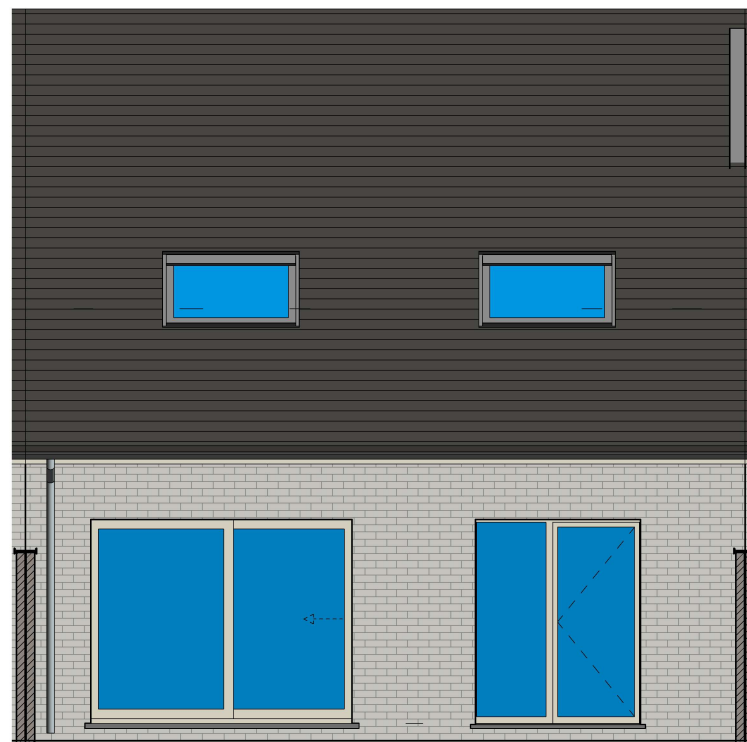

Voorgevel lot 2 LL

Achtergevel lot 2 LL

00 gelijkvloers lot 2 LL

10 verdieping lot 2 LL

DOSSIER dossier nr.: C3A_0109
 plan : LL
 plan nr. : LL lot 2

ONTWERP
 Harelbeke -Gaversstraat 1.2

LIGGING
 Gaversstraat
 B-8530 Harelbeke