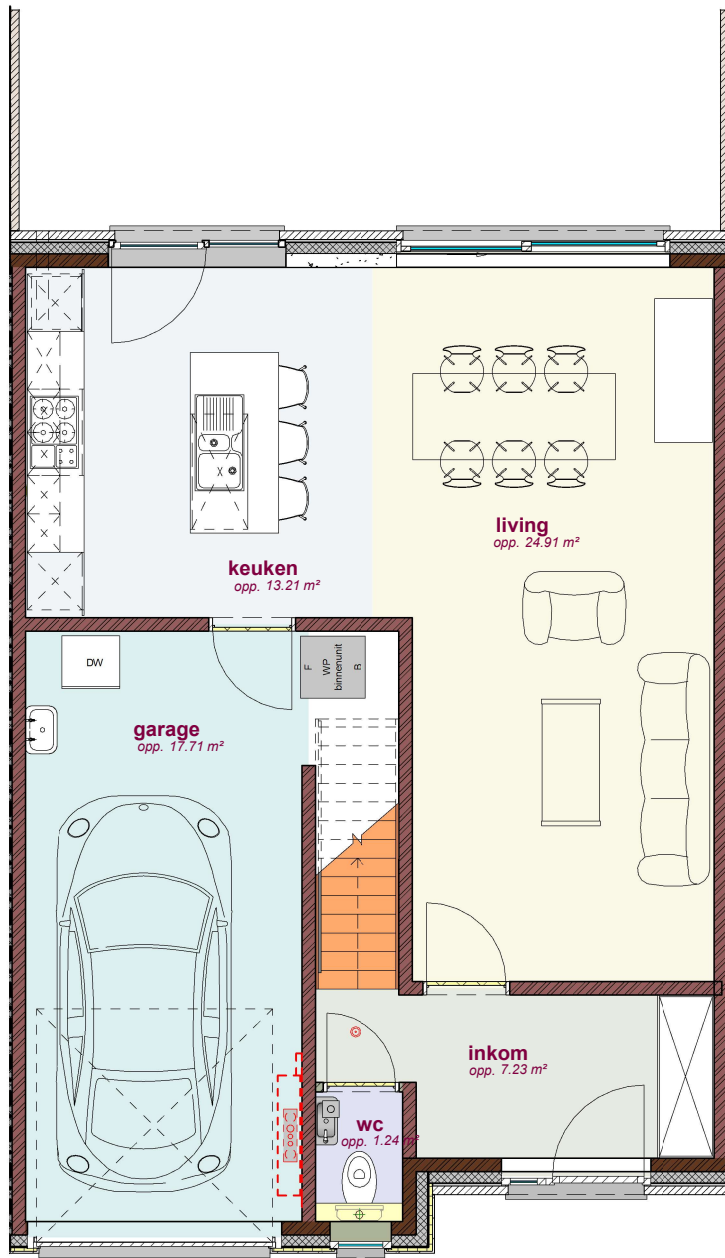

Voorgevel lot 2 LL

Achtergevel lot 2 LL

00 gelijkvloers lot 2 LL

10 verdieping lot 2 LL

DOSSIER dossier nr.: C3A_0109
 plan : LL
 plan nr. : LL lot 2

ONTWERP
 Harelbeke -Gaversstraat 1.2

LIGGING
 Gaversstraat
 B-8530 Harelbeke