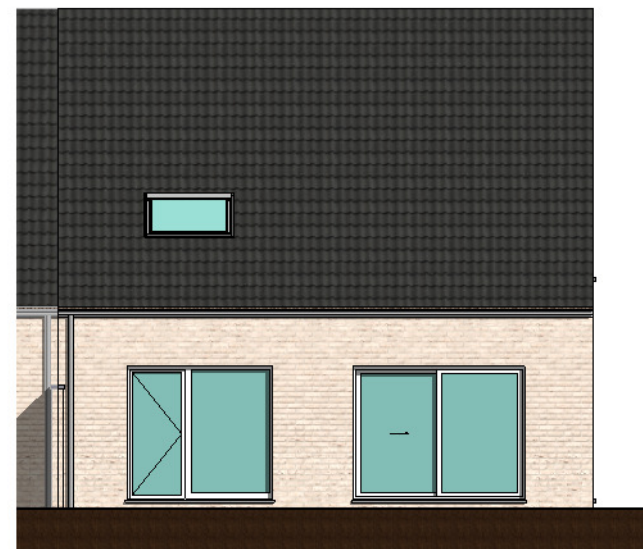

Façade principale

Façade arrière

Façade laterale gauche

BOUW
PAUL HUYZENTRUYT

www.paulhuyzentruyt.be

GROTE HEERWEG 2 ■ 8791 BEVEREN-LEIE ■ T 056.71 27 97 ■ F 056.70 59 58

Warneton 1.4
Façades lot 30