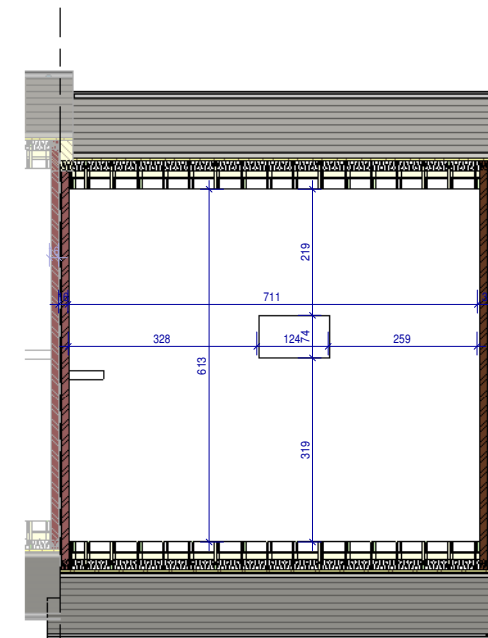

gelijkvloers

1ste verdieping

2de verdieping

achtergevel

gevel rechts

voorgevel

BOUW
PAUL HUYZENRUYT

www.paulhuyzenruyt.be

GROTE HEERWEG 2 ■ 8791 BEVEREN-LEIE ■ T 056.71 27 97 ■ F 056.70 59 58

Moorslede 1.2 - lot 33