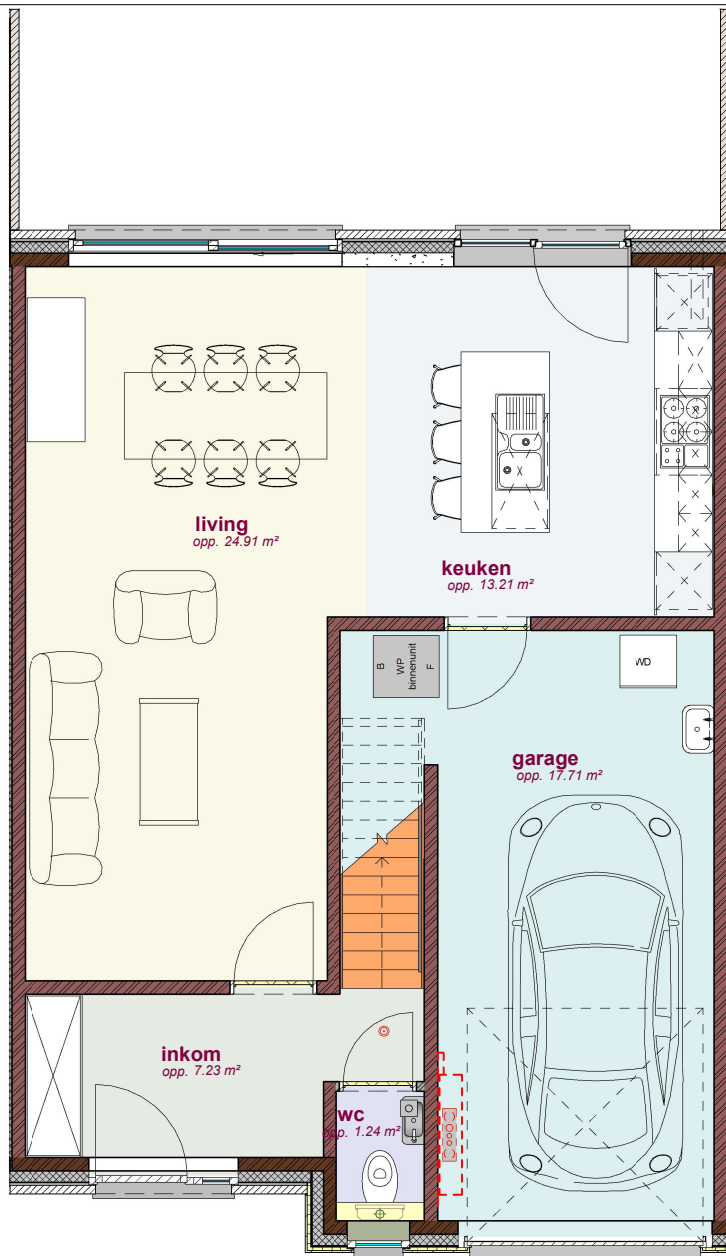

Vorgevel lot 3 LL

Achtergevel lot 3 LL

DOSSIER dossier nr.: C3A\_0109  
plan : **Gevels**  
plan nr. : **G lot 3**

ONTWERP  
Harelbeke -Gaversstraat 1.2

LIGGING  
Gaversstraat  
B-8530 Harelbeke

WONINGBUREAU  
**PAUL HUYZENTRUYT**

00 gelijkvloers lot 3 LL

10 verdieping lot 3 LL

DOSSIER dossier nr.: C3A\_0109  
 plan : LL  
 plan nr. : LL lot 3

ONTWERP  
 Harelbeke -Gaversstraat 1.2

LIGGING  
 Gaversstraat  
 B-8530 Harelbeke

WONINGBUREAU  
 PAUL HUYZENRUYT