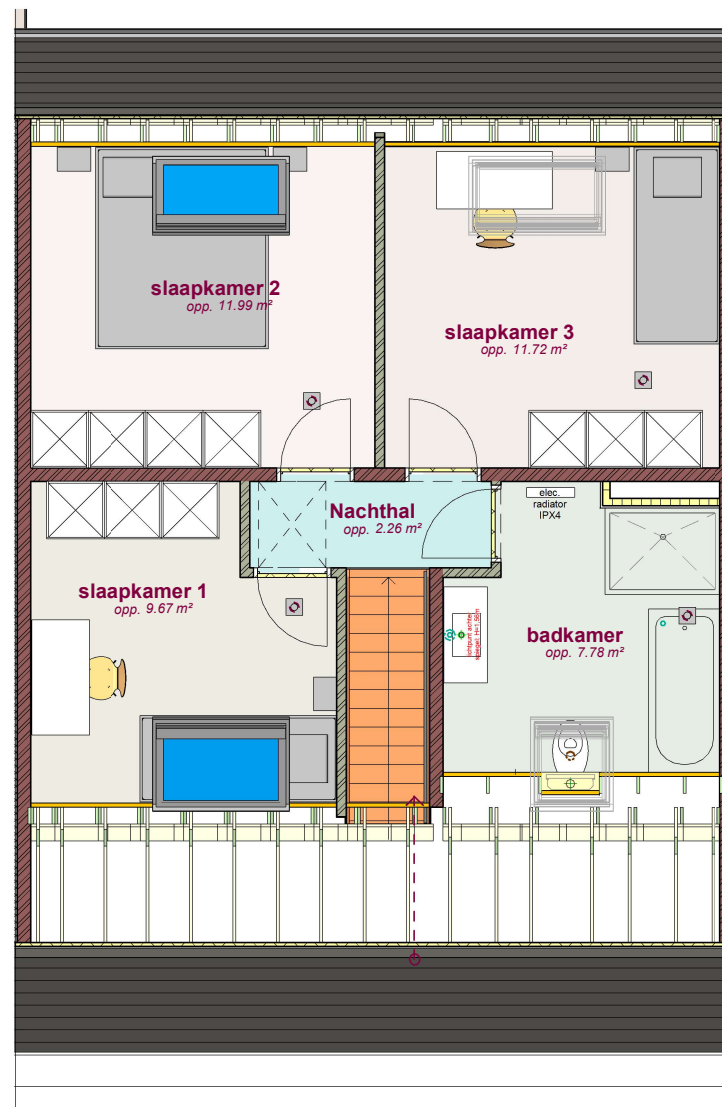

Vorgevel lot 3 LL

Achtergevel lot 3 LL

DOSSIER dossier nr.: C3A\_0109  
plan : **Gevels**  
plan nr. : **G lot 3**

ONTWERP  
Harelbeke -Gaversstraat 1.2

LIGGING  
Gaversstraat  
B-8530 Harelbeke

WONINGBUREAU  
**PAUL HUYZENTRUYT**

00 gelijkvloers lot 3 LL

10 verdieping lot 3 LL

DOSSIER dossier nr.: C3A\_0109  
 plan : LL  
 plan nr. : LL lot 3

ONTWERP  
 Harelbeke -Gaversstraat 1.2

LIGGING  
 Gaversstraat  
 B-8530 Harelbeke

WONINGBUREAU  
 PAUL HUYZENRUYT