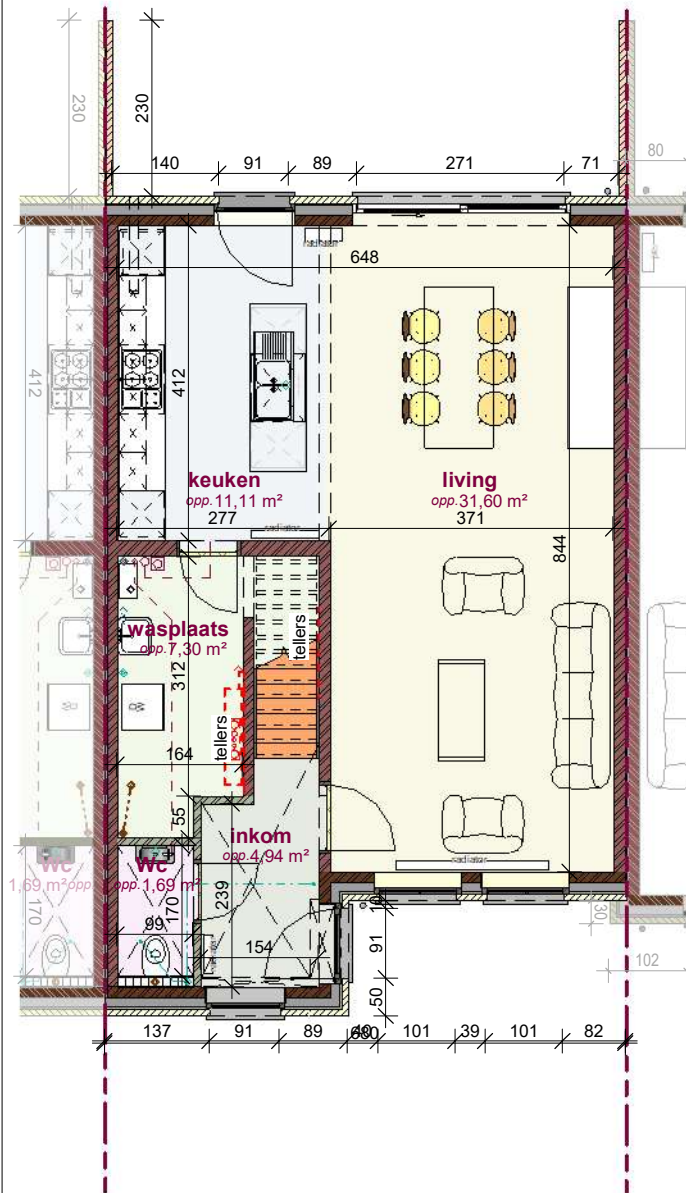

Lot 3

Voorgevel lot 3

Lot 3

Achtergevel lot 3

Gelijkvloers lot 3 LL

1ste Verdieping lot 3 LL

2de Verdieping lot 3 LL

DOSSIER dossier nr.: Schellebelle 1.1
 plan : plannen
 plan nr. : lot 3

ONTWERP
 BOUWEN 8 EENGEZINSWONINGEN +
 4 GARAGES

LIGGING Dendermondsesteenweg
 B-9260 Wichelen