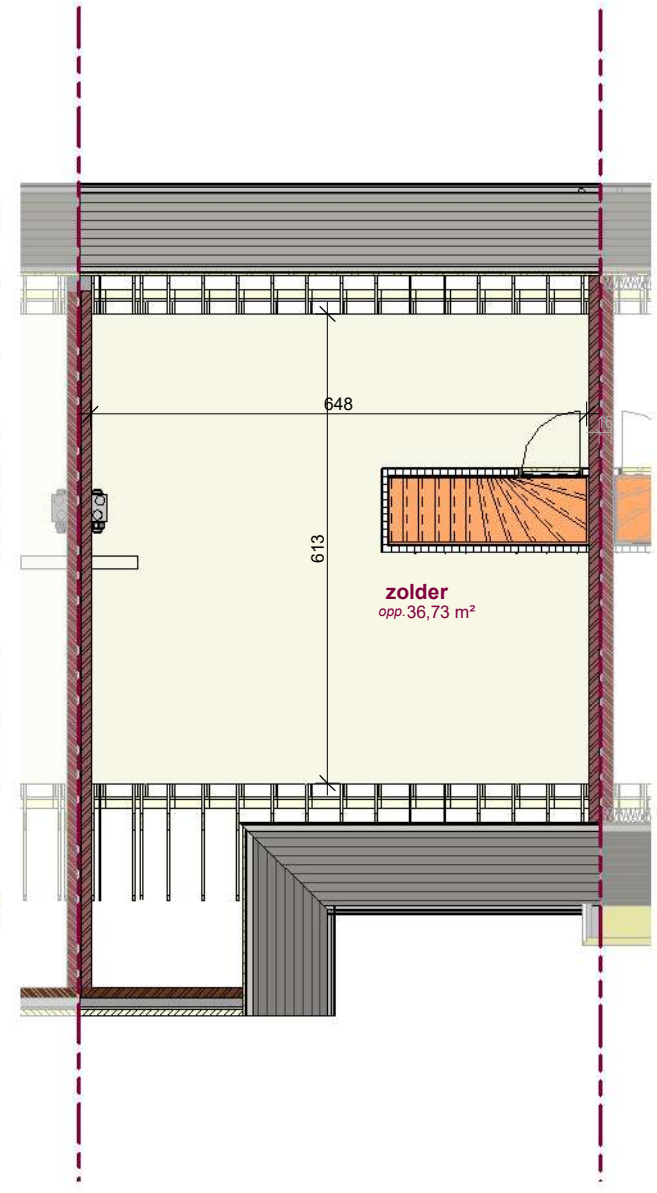

Lot 3

Voorgevel lot 3

Lot 3

Achtergevel lot 3

Gelijkvloers lot 3 LL

1ste Verdieping lot 3 LL

2de Verdieping lot 3 LL

DOSSIER dossier nr.: Schellebelle 1.1
 plan : plannen
 plan nr. : lot 3

ONTWERP
 BOUWEN 8 EENGEZINSWONINGEN +
 4 GARAGES

LIGGING Dendermondsesteenweg
 B-9260 Wichelen