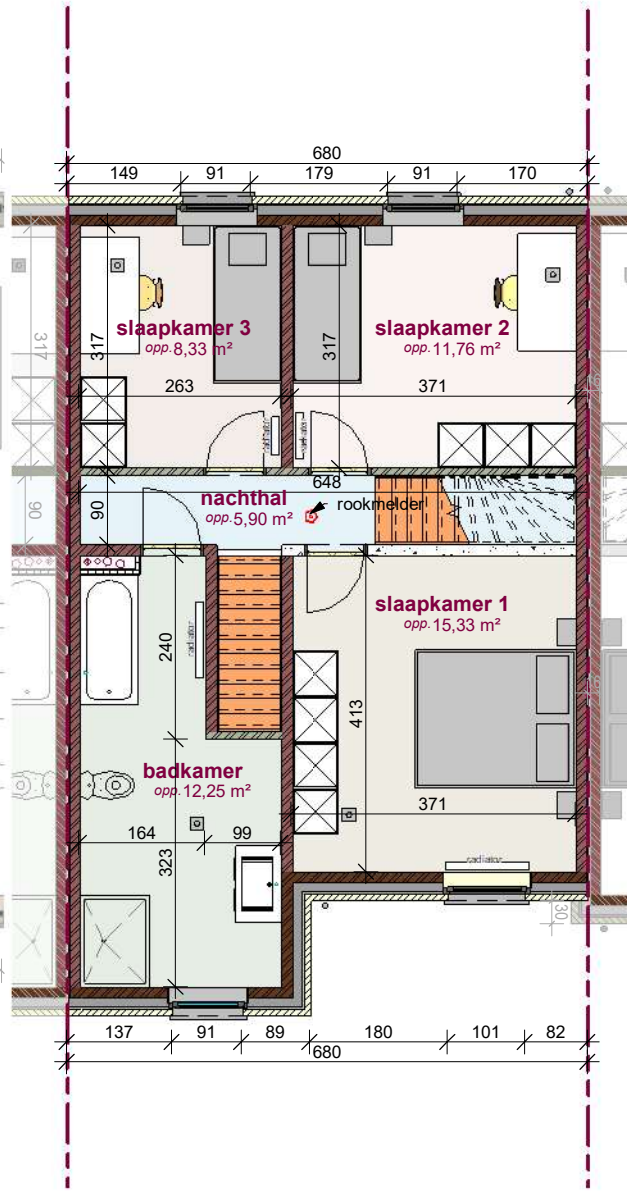

Lot 3

Voorgevel lot 3

Lot 3

Achtergevel lot 3

Gelijkvloers lot 3 LL

1ste Verdieping lot 3 LL

2de Verdieping lot 3 LL

DOSSIER dossier nr.: Schellebelle 1.1
 plan : plannen
 plan nr. : lot 3

ONTWERP
 BOUWEN 8 EENGEZINSWONINGEN +
 4 GARAGES

LIGGING Dendermondsesteenweg
 B-9260 Wichelen