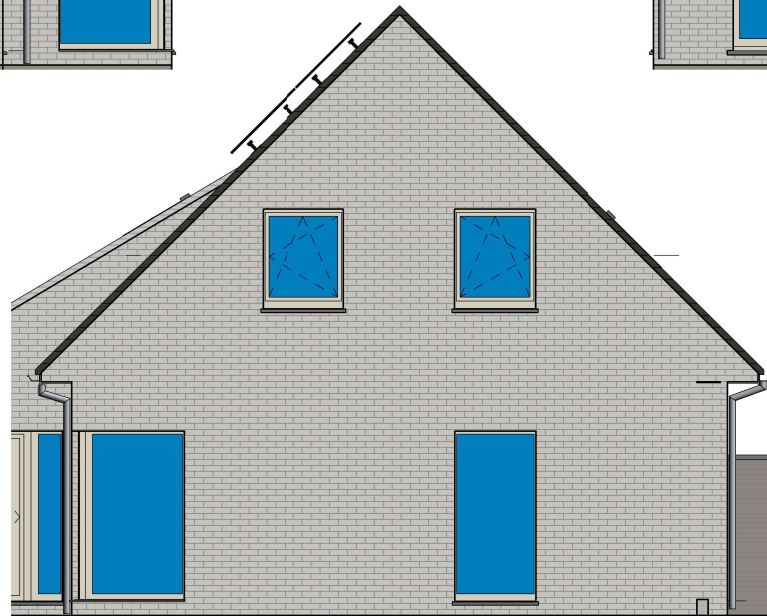

Voorgevel lot 4 LL

Achtergevel lot 4 LL

Zijgevel lot 4 LL

DOSSIER dossier nr.: C3A_0109
plan : Gevel
plan nr. : G lot 4

ONTWERP
Harelbeke -Gaversstraat 1.2

LIGGING
Gaversstraat
B-8530 Harelbeke

WONINGBUREAU
PAUL HUYZENRUYT

00 gelijkvloers lot 4 LL

10 verdieping lot 4 LL

DOSSIER dossier nr.: C3A_0109
plan : LL
plan nr. : LL lot 4

ONTWERP
Harelbeke -Gaversstraat 1.2

LIGGING
Gaversstraat
B-8530 Harelbeke

WONINGBUREAU
PAUL HUYZENTRUYT