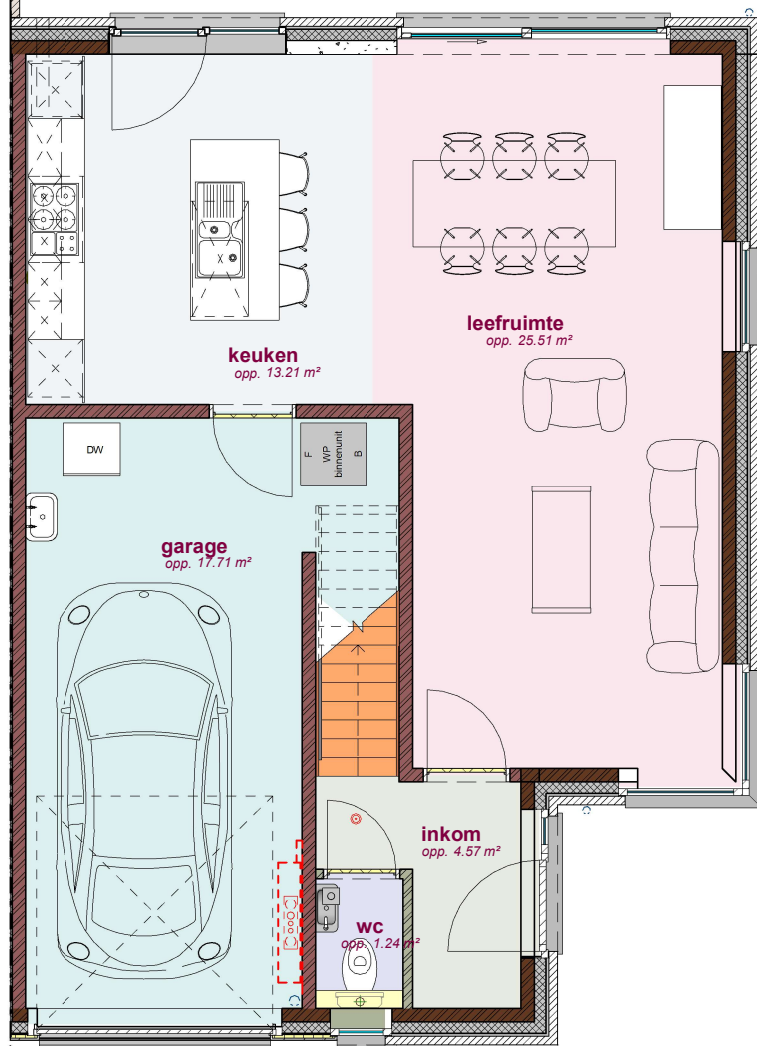

Voorgevel lot 4 LL

Achtergevel lot 4 LL

Zijgevel lot 4 LL

DOSSIER dossier nr.: C3A_0109
plan : Gevel
plan nr. : G lot 4

ONTWERP
Harelbeke -Gaversstraat 1.2

LIGGING
Gaversstraat
B-8530 Harelbeke

WONINGBUREAU
PAUL HUYZENRUYT

00 gelijkvloers lot 4 LL

10 verdieping lot 4 LL

DOSSIER dossier nr.: C3A_0109
plan : LL
plan nr. : LL lot 4

ONTWERP
Harelbeke -Gaversstraat 1.2

LIGGING
Gaversstraat
B-8530 Harelbeke

WONINGBUREAU
PAUL HUYZENTRUYT