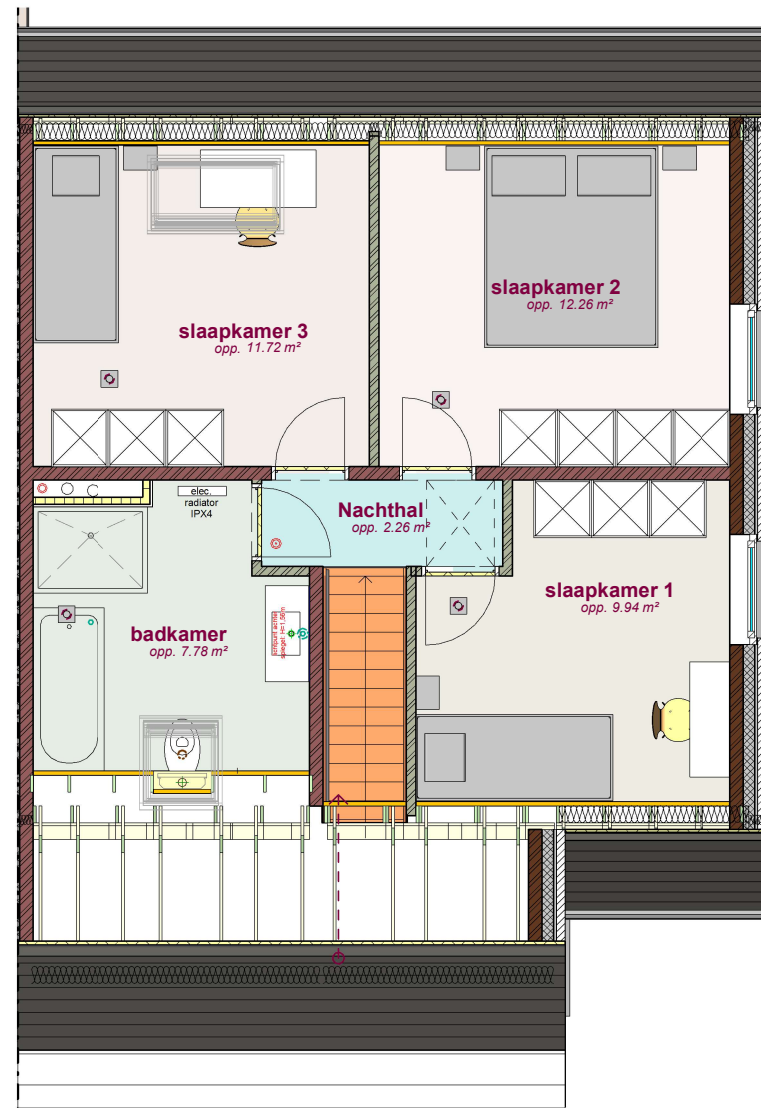

Voorgevel lot 4 LL

Achtergevel lot 4 LL

Zijgevel lot 4 LL

DOSSIER dossier nr.: C3A_0109
plan : Gevel
plan nr. : G lot 4

ONTWERP
Harelbeke -Gaversstraat 1.2

LIGGING
Gaversstraat
B-8530 Harelbeke

WONINGBUREAU
PAUL HUYZENRUYT

00 gelijkvloers lot 4 LL

10 verdieping lot 4 LL

DOSSIER dossier nr.: C3A_0109
plan : LL
plan nr. : LL lot 4

ONTWERP
Harelbeke -Gaversstraat 1.2

LIGGING
Gaversstraat
B-8530 Harelbeke

WONINGBUREAU
PAUL HUYZENTRUYT