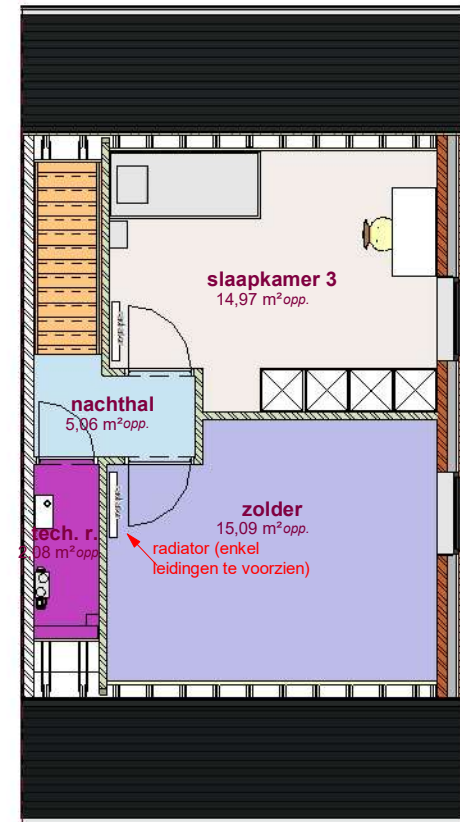

Lot 58

gelijkvloers - lot 58 LL

Lot 58

verdieping - lot 58 LL

Lot 58

2de verdieping - lot 58 LL

2 voorgevel - lot 58 LL
1 : 65

1 zijgevel - lot 58 LL
1 : 65

3 achtergevel - lot 58 LL
1 : 65

DOSSIER dossier nr.: Zwevegem Kapel Milanen
plan : **Gevels**
plan nr.: **Lot 58**

ONTWERP
Zwevegem Kapel Milanen - 22 woningen

LIGGING Kruiswegstraat (Lot 11 tem 25 en lot 56 tem 62)
B-8551Zwevegem