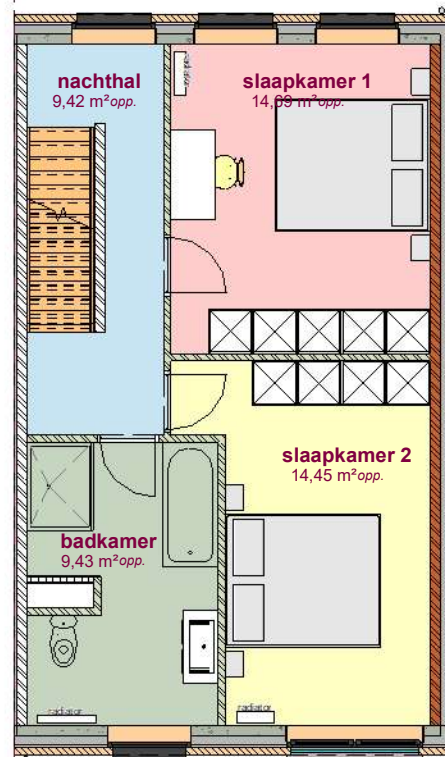

Lot 58

gelijkvloers - lot 58 LL

Lot 58

verdieping - lot 58 LL

Lot 58

2de verdieping - lot 58 LL

2 voorgevel - lot 58 LL
1 : 65

1 zijgevel - lot 58 LL
1 : 65

3 achtergevel - lot 58 LL
1 : 65

DOSSIER dossier nr.: Zwevegem Kapel Milanen
plan : **Gevels**
plan nr.: **Lot 58**

ONTWERP
Zwevegem Kapel Milanen - 22 woningen

LIGGING Kruiswegstraat (Lot 11 tem 25 en lot 56 tem 62)
B-8551Zwevegem