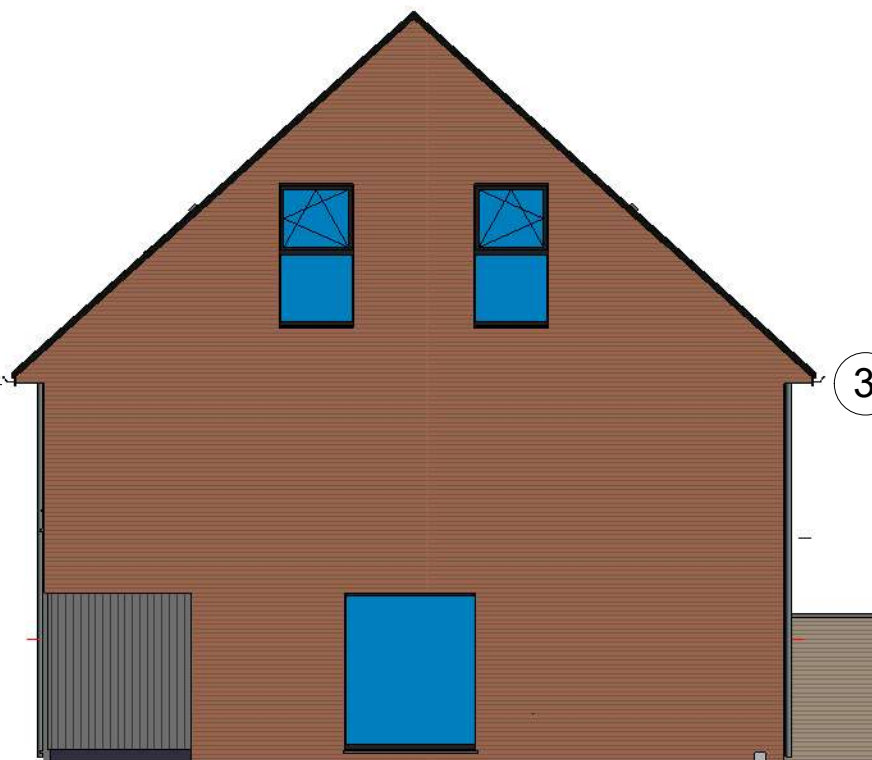

Lot 58

gelijkvloers - lot 58 LL

Lot 58

verdieping - lot 58 LL

Lot 58

2de verdieping - lot 58 LL

2 voorgevel - lot 58 LL
1 : 65

1 zijgevel - lot 58 LL
1 : 65

3 achtergevel - lot 58 LL
1 : 65

DOSSIER dossier nr.: Zwevegem Kapel Milanen
plan : **Gevels**
plan nr.: **Lot 58**

ONTWERP
Zwevegem Kapel Milanen - 22 woningen

LIGGING Kruiswegstraat (Lot 11 tem 25 en lot 56 tem 62)
B-8551Zwevegem

WONINGBUREAU
PAUL HUYZENTRUFT