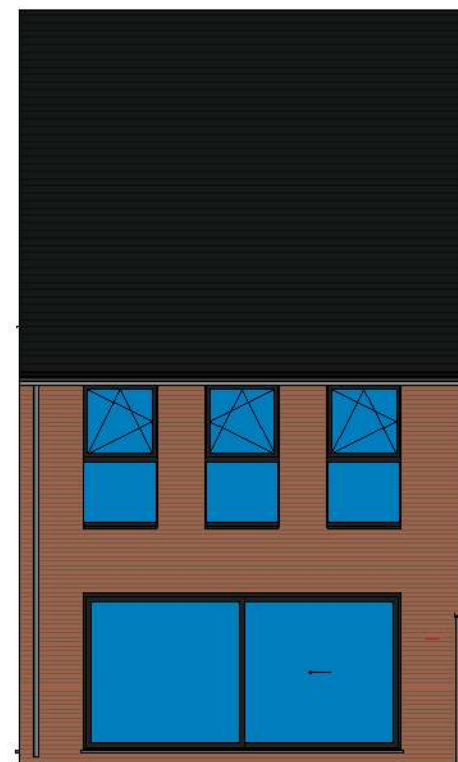

Lot 58

gelijkvloers - lot 58 LL

Lot 58

verdieping - lot 58 LL

Lot 58

2de verdieping - lot 58 LL

2 voorgevel - lot 58 LL
1 : 65

1 zijgevel - lot 58 LL
1 : 65

3 achtergevel - lot 58 LL
1 : 65

DOSSIER dossier nr.: Zwevegem Kapel Milanen
plan : **Gevels**
plan nr.: **Lot 58**

ONTWERP
Zwevegem Kapel Milanen - 22 woningen

LIGGING Kruiswegstraat (Lot 11 tem 25 en lot 56 tem 62)
B-8551Zwevegem