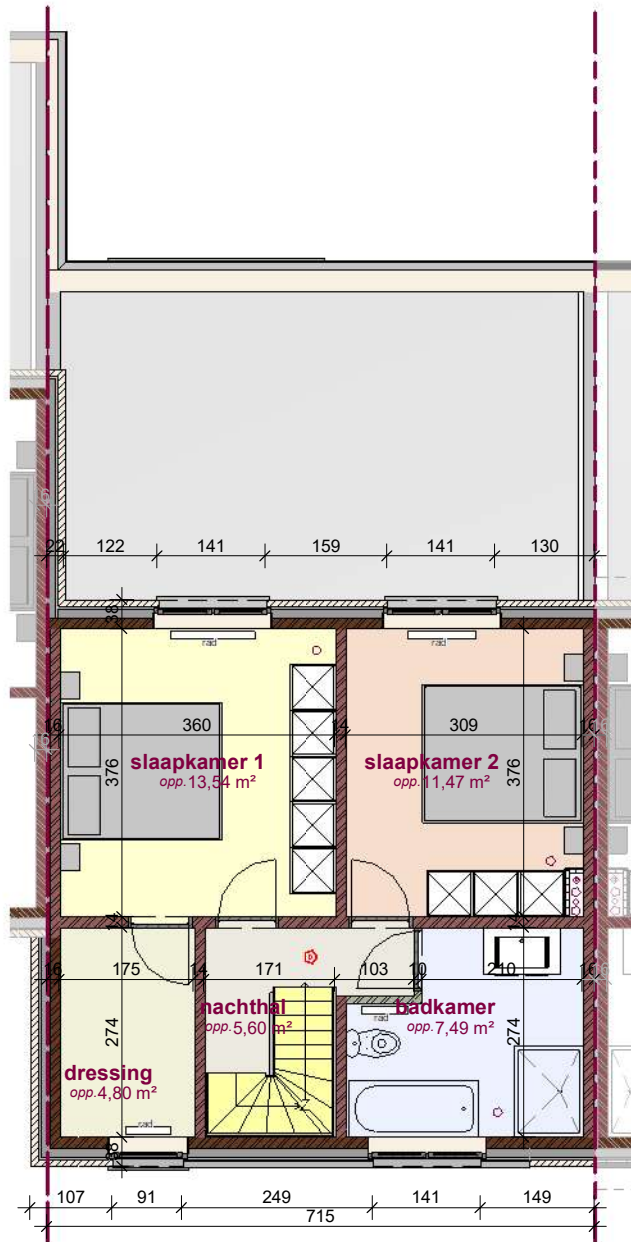

Lot 6

Voorgevel lot 6

Lot 6

Achtergevel lot 6

Gelijkvloers lot 6 LL

1ste Verdieping lot 6 LL

2de Verdieping lot 6 LL

DOSSIER dossier nr.: Schellebelle 1.1  
 plan : plannen  
 plan nr. : lot 6

ONTWERP  
 BOUWEN 8 EENGEZINSWONINGEN +  
 4 GARAGES

LIGGING Dendermondsesteenweg  
 B-9260 Wichelen