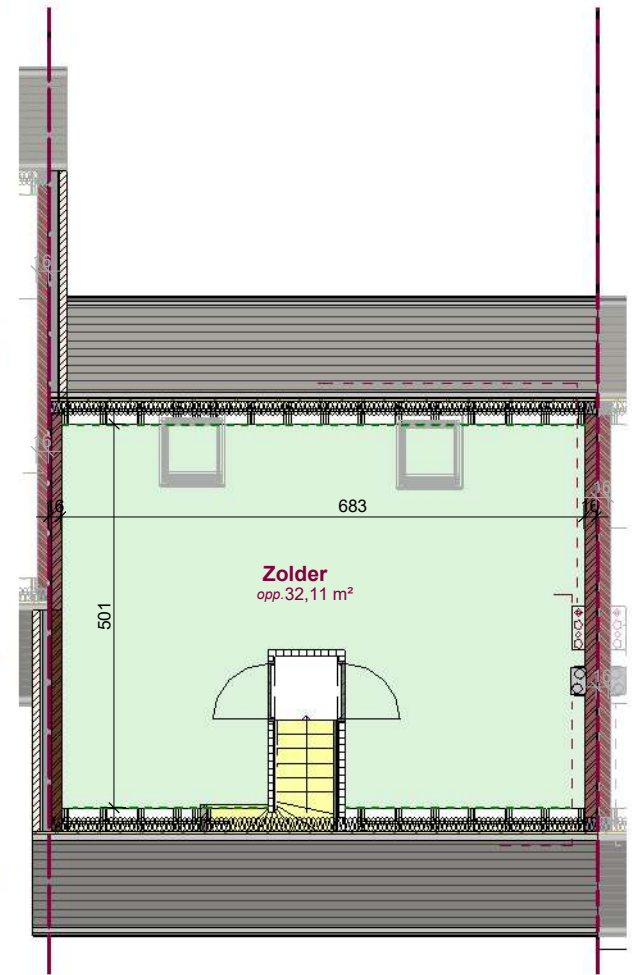

Lot 6

Voorgevel lot 6

Lot 6

Achtergevel lot 6

Gelijkvloers lot 6 LL

1ste Verdieping lot 6 LL

2de Verdieping lot 6 LL

DOSSIER dossier nr.: Schellebelle 1.1  
 plan : plannen  
 plan nr. : lot 6

ONTWERP  
 BOUWEN 8 EENGEZINSWONINGEN +  
 4 GARAGES

LIGGING Dendermondsesteenweg  
 B-9260 Wichelen