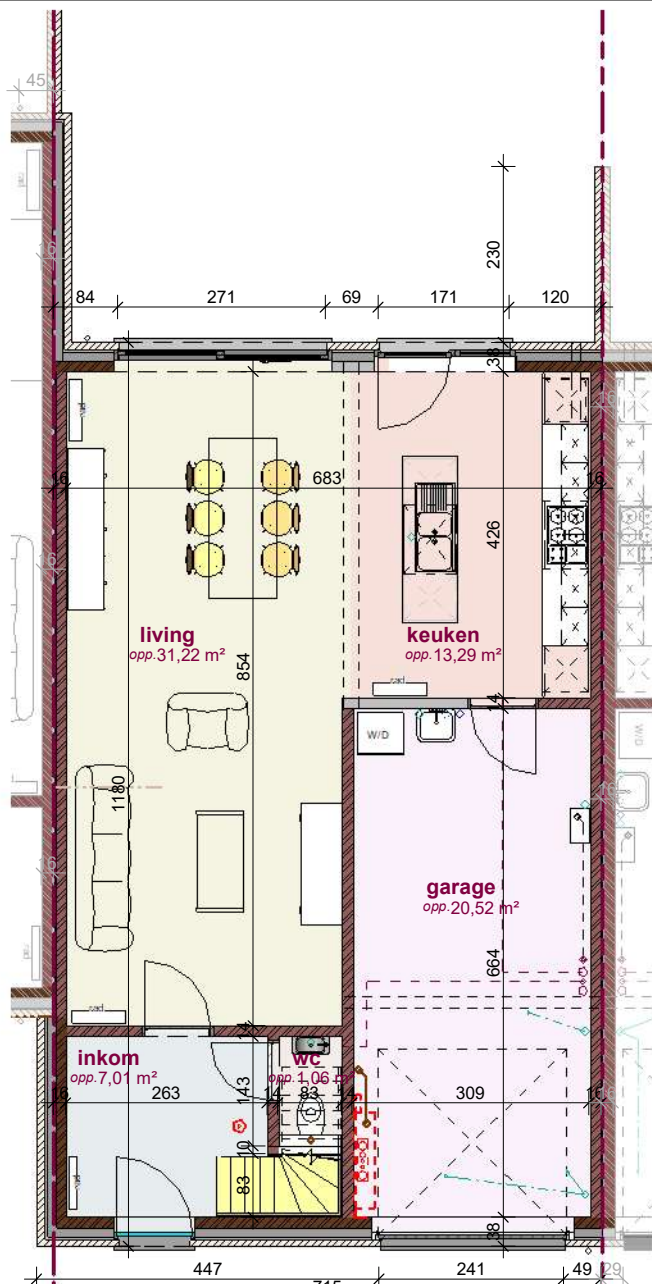

Lot 6

Voorgevel lot 6

Lot 6

Achtergevel lot 6

Gelijkvloers lot 6 LL

1ste Verdieping lot 6 LL

2de Verdieping lot 6 LL

DOSSIER dossier nr.: Schellebelle 1.1  
 plan : plannen  
 plan nr. : lot 6

ONTWERP  
 BOUWEN 8 EENGEZINSWONINGEN +  
 4 GARAGES

LIGGING Dendermondsesteenweg  
 B-9260 Wichelen