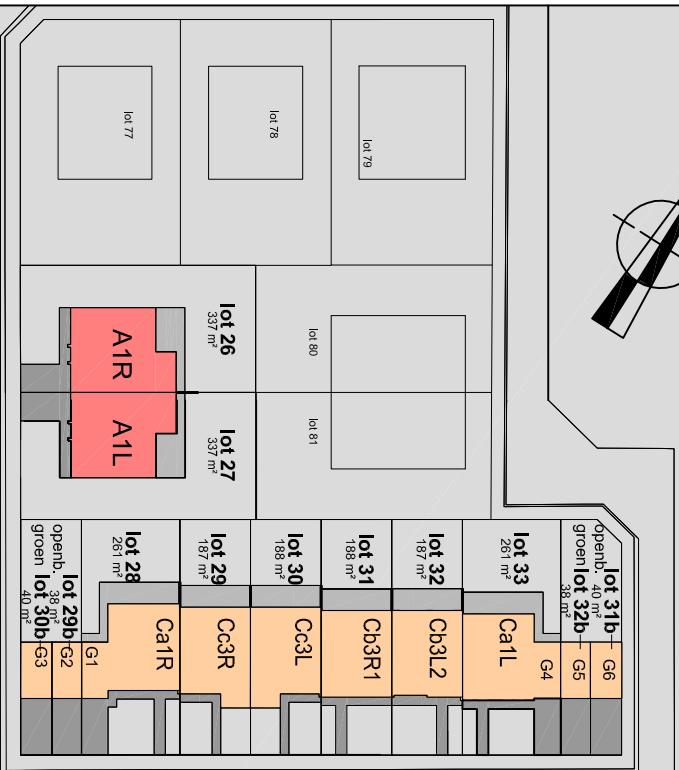

MOORSLEDE

Verkaveling "Gentsstraat 1.1 - 12 woningen + 1.2 - 12 woningen

BOUW
PAUL HUYZZENTRUYP