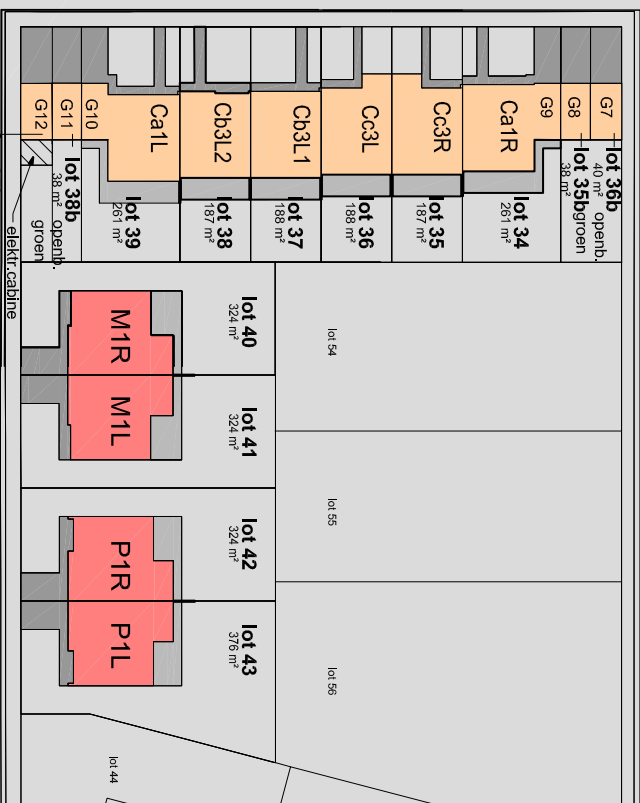

MOORSLEDE

Verkaveling "Gentsstraat 1.1 - 12 woningen + 1.2 - 12 woningen

BOUW
PAUL HUYZZENTRUYP