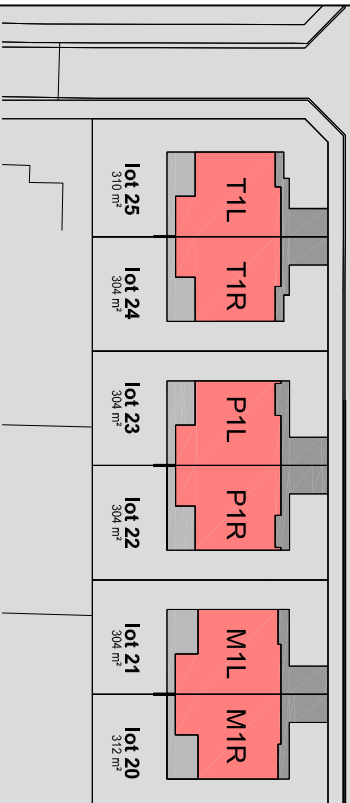

MOORSLEDE

Verkaveling "Gentsstraat 1.1 - 12 woningen + 1.2 - 12 woningen

BOUW
PAUL HUYZZENTRUYP