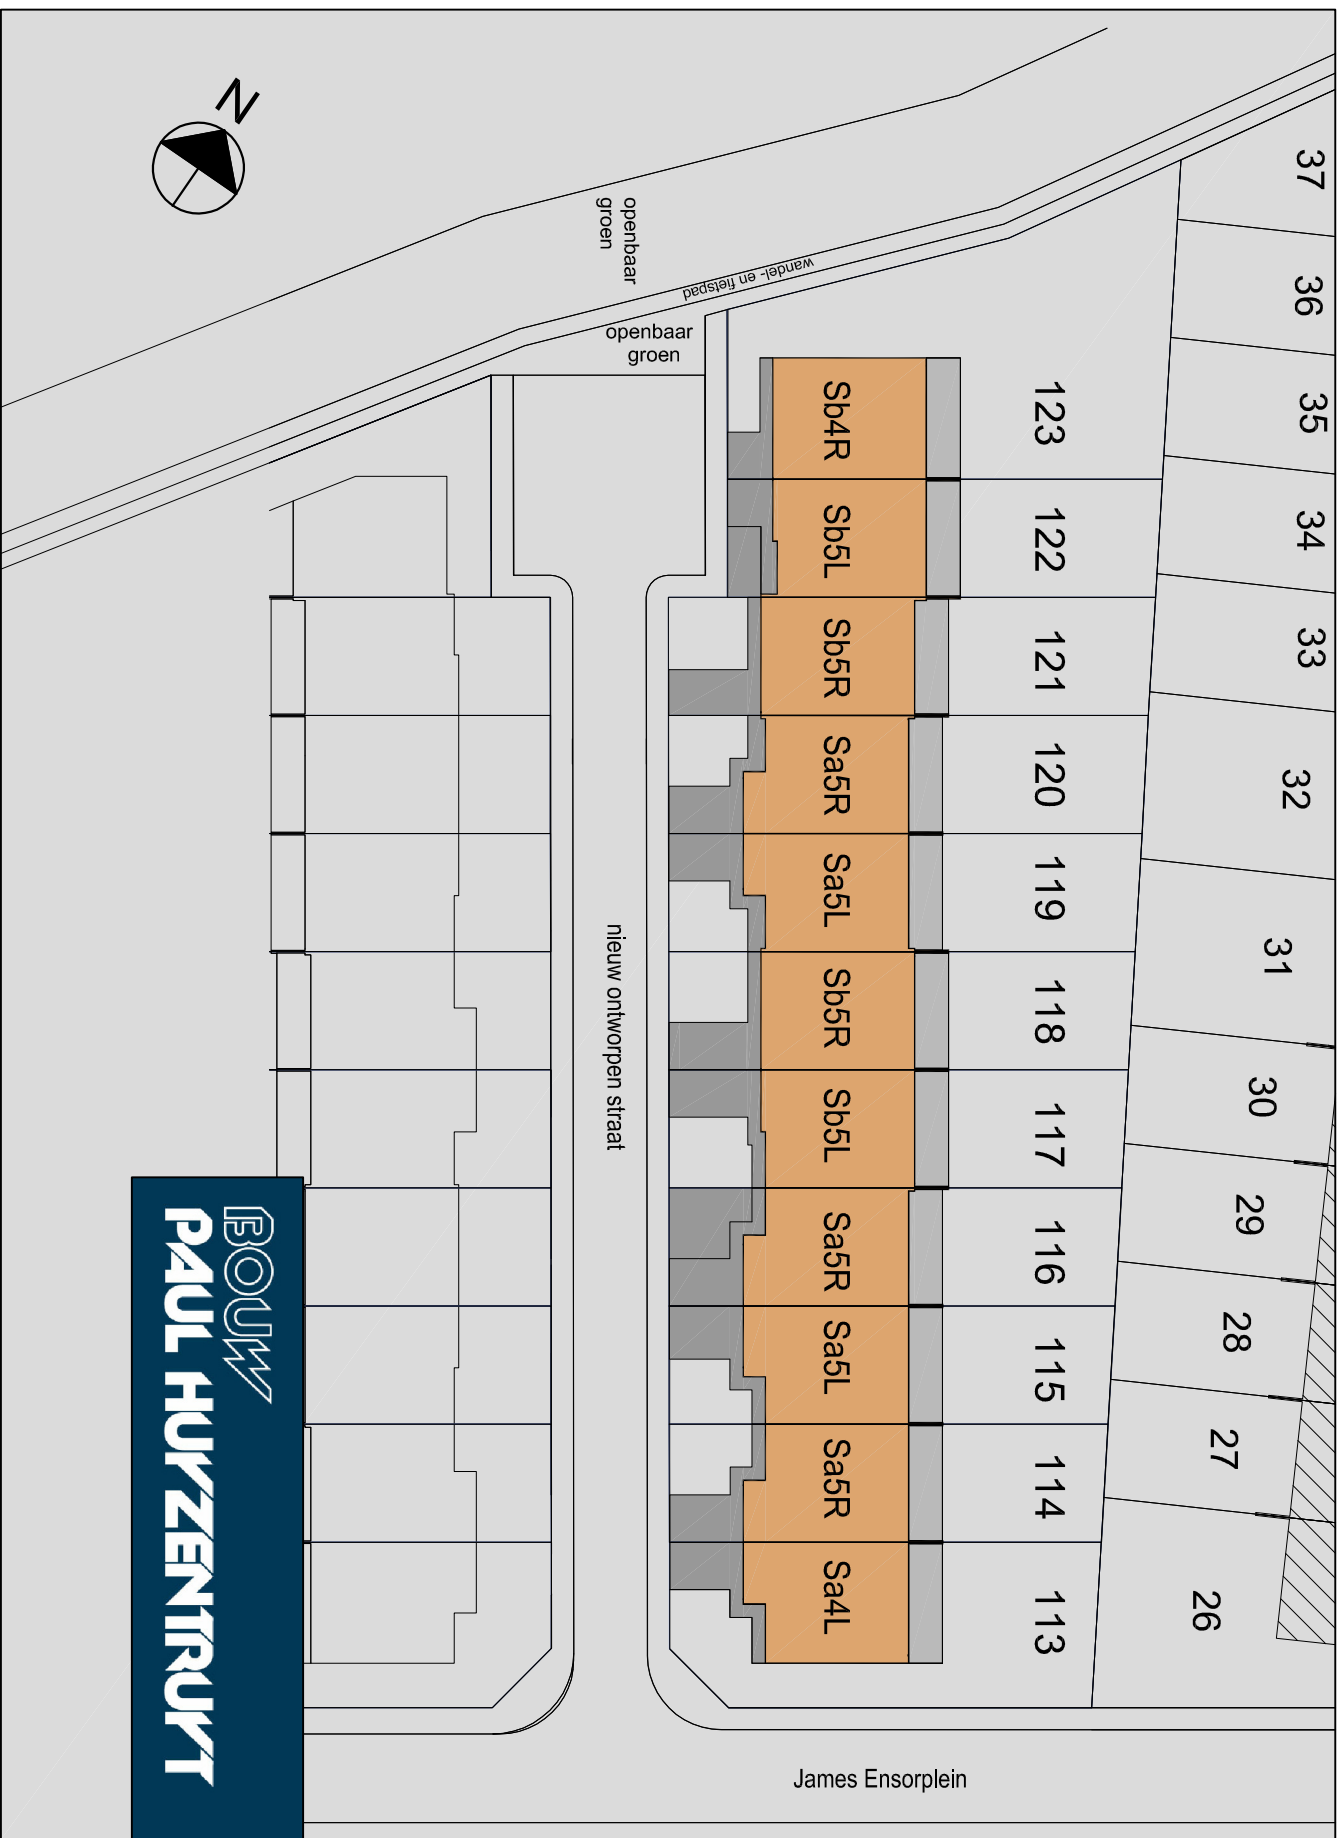

ZWEEVEGEM

Stedestraat 2.1 - 11 woningen

James Ensorplein

BOUW
PAUL HUYZENTRUYP